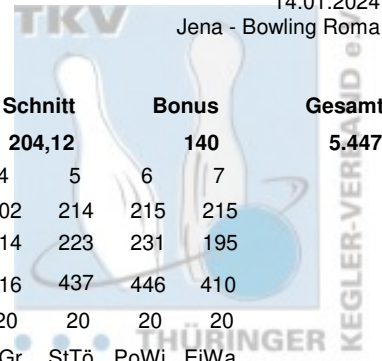

Platz	Team	LV	Übertrag	Pins	Spiele	Schnitt	Bonus	Gesamt				
1	Keil, Julia & Keil, Marcel (KeKe)	THÜ	2.288	5.307	26	204,12	140	5.447				
	Roma Bowlers	Pins /Sp.	Schnitt	HI	Spiel: 1	2	3	4	5	6	7	
	Keil, Marcel	1.569 / 7	224,14	289	289	206	228	202	214	215	215	
	Keil, Julia	1.450 / 7	207,14	231	211	183	193	214	223	231	195	
	Team:	3.019 / 14	215,64	500	500	389	421	416	437	446	410	
	Bonus:	140			Bonus Spiel:	20	20	20	20	20	20	
	Gesamt:	3.159			gespielt mit:	MoFr	DeDe	HiBu	ThGr	StTö	PoWi	EiWa
					Gegner:	453	359	402	380	351	413	392
2	Demuth, Jana & Dervenich, Jan (DeDe)	THÜ	2.199	5.022	26	193,15	100	5.122				
	1. JBC "JEMBO Bunny's"	Pins /Sp.	Schnitt	HI	Spiel: 1	2	3	4	5	6	7	
	Dervenich, Jan	1.467 / 7	209,57	246	224	197	190	230	246	221	159	
	Demuth, Jana	1.356 / 7	193,71	246	210	162	223	197	168	246	150	
	Team:	2.823 / 14	201,64	467	434	359	413	427	414	467	309	
	Bonus:	100			Bonus Spiel:	20	0	20	20	20	0	
	Gesamt:	2.923			gespielt mit:	HiBu	KeKe	MoFr	StTö	ThGr	EiWa	PoWi
					Gegner:	354	389	395	321	362	385	452
3	Eichhorn, Cornelia & Wagner, Marcel (EiWa)	THÜ	2.263	4.995	26	192,12	60	5.055				
	Roma Bowlers	Pins /Sp.	Schnitt	HI	Spiel: 1	2	3	4	5	6	7	
	Wagner, Marcel	1.526 / 7	218,00	277	277	214	189	256	168	197	225	
	Eichhorn, Cornelia	1.206 / 7	172,29	195	195	163	146	177	170	188	167	
	Team:	2.732 / 14	195,14	472	472	377	335	433	338	385	392	
	Bonus:	60			Bonus Spiel:	20	20	0	20	0	0	
	Gesamt:	2.792			gespielt mit:	StTö	PoWi	ThGr	HiBu	MoFr	DeDe	KeKe
					Gegner:	364	369	399	309	389	467	410
4	Thieme, Marie-Christine & Große, Daniel (ThGr)	THÜ	2.164	4.938	26	189,92	80	5.018				
	Roma Bowlers	Pins /Sp.	Schnitt	HI	Spiel: 1	2	3	4	5	6	7	
	Große, Daniel	1.467 / 7	209,57	234	234	188	209	194	212	203	227	
	Thieme, Marie-Christine	1.307 / 7	186,71	248	161	248	190	186	150	172	200	
	Team:	2.774 / 14	198,14	436	395	436	399	380	362	375	427	
	Bonus:	80			Bonus Spiel:	20	20	20	0	0	20	0
	Gesamt:	2.854			gespielt mit:	PoWi	StTö	EiWa	KeKe	DeDe	HiBu	MoFr
					Gegner:	366	374	335	416	414	362	457
5	Porsche, Anja & Witt, Anton (PoWi)	THÜ	2.222	4.935	26	189,81	60	4.995				
	Weimarer Bowlingfuchse 04	Pins /Sp.	Schnitt	HI	Spiel: 1	2	3	4	5	6	7	
	Witt, Anton	1.414 / 7	202,00	247	200	202	167	215	172	211	247	
	Porsche, Anja	1.299 / 7	185,57	205	166	167	175	191	193	202	205	
	Team:	2.713 / 14	193,79	452	366	369	342	406	365	413	452	
	Bonus:	60			Bonus Spiel:	0	0	20	20	0	0	20
	Gesamt:	2.773			gespielt mit:	ThGr	EiWa	StTö	MoFr	HiBu	KeKe	DeDe
					Gegner:	395	377	301	403	386	446	309
6	Morawietz, Diana & Frey, Frank-Peter (MoFr)	THÜ	2.138	4.918	26	189,15	60	4.978				
	SportBowler Erfurt	Pins /Sp.	Schnitt	HI	Spiel: 1	2	3	4	5	6	7	
	Frey, Frank-Peter	1.464 / 7	209,14	255	236	212	160	202	216	183	255	
	Morawietz, Diana	1.316 / 7	188,00	235	217	139	235	201	173	149	202	
	Team:	2.780 / 14	198,57	457	453	351	395	403	389	332	457	
	Bonus:	60			Bonus Spiel:	0	20	0	0	20	0	20
	Gesamt:	2.840			gespielt mit:	KeKe	HiBu	DeDe	PoWi	EiWa	StTö	ThGr
					Gegner:	500	332	413	406	338	374	427