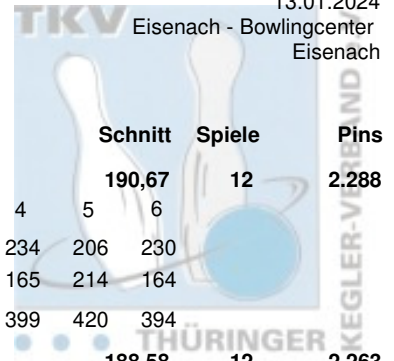

Thüringer Landesmeisterschaft 2024 Mixed Vorrunde

13.01.2024

Platz	Team					LV	Schnitt				Spiele	Pins
					THÜ							
1	Keil, Julia & Keil, Marcel											
	Roma Bowlers	Pins /Sp.	Schnitt	HI	Spiel:	1	2	3	4	5	6	
	Keil, Marcel	1.260 / 6	210,00	234		156	225	209	234	206	230	
	Keil, Julia	1.028 / 6	171,33	214		158	188	139	165	214	164	
	Team:	2.288 / 12	190,67	420		314	413	348	399	420	394	
2	Eichhorn, Cornelia & Wagner, Marcel											
	Roma Bowlers	Pins /Sp.	Schnitt	HI	Spiel:	1	2	3	4	5	6	
	Wagner, Marcel	1.194 / 6	199,00	232		174	167	232	201	230	190	
	Eichhorn, Cornelia	1.069 / 6	178,17	213		141	160	195	213	189	171	
	Team:	2.263 / 12	188,58	427		315	327	427	414	419	361	
3	Porsche, Anja & Witt, Anton											
	Weimarer Bowlingfuchse 04	Pins /Sp.	Schnitt	HI	Spiel:	1	2	3	4	5	6	
	Witt, Anton	1.190 / 6	198,33	246		234	246	179	177	201	153	
	Porsche, Anja	1.032 / 6	172,00	219		187	147	178	128	219	173	
	Team:	2.222 / 12	185,17	421		421	393	357	305	420	326	
4	Demuth, Jana & Dervenich, Jan											
	1. JBC "JEMBO Bunny's"	Pins /Sp.	Schnitt	HI	Spiel:	1	2	3	4	5	6	
	Dervenich, Jan	1.140 / 6	190,00	197		197	183	197	192	190	181	
	Demuth, Jana	1.059 / 6	176,50	213		163	156	177	198	213	152	
	Team:	2.199 / 12	183,25	403		360	339	374	390	403	333	
5	Thieme, Marie-Christine & Große, Daniel											
	Roma Bowlers	Pins /Sp.	Schnitt	HI	Spiel:	1	2	3	4	5	6	
	Große, Daniel	1.245 / 6	207,50	243		182	218	195	196	243	211	
	Thieme, Marie-Christine	919 / 6	153,17	165		161	153	151	155	165	134	
	Team:	2.164 / 12	180,33	408		343	371	346	351	408	345	
6	Morawietz, Diana & Frey, Frank-Peter											
	SportBowler Erfurt	Pins /Sp.	Schnitt	HI	Spiel:	1	2	3	4	5	6	
	Frey, Frank-Peter	1.108 / 6	184,67	219		161	158	177	198	195	219	
	Morawietz, Diana	1.030 / 6	171,67	227		153	188	161	227	128	173	
	Team:	2.138 / 12	178,17	425		314	346	338	425	323	392	
7	Hirschberg, Sylvia & Buri, Christian											
	1. JBC "JEMBO Bunny's"	Pins /Sp.	Schnitt	HI	Spiel:	1	2	3	4	5	6	
	Buri, Christian	1.058 / 6	176,33	215		159	151	143	192	215	198	
	Hirschberg, Sylvia	1.057 / 6	176,17	201		145	195	201	201	148	167	
	Team:	2.115 / 12	176,25	393		304	346	344	393	363	365	
8	Steuber, Jessica & Töpfer, Manuel											
	1. Eisenacher BV 2000	Pins /Sp.	Schnitt	HI	Spiel:	1	2	3	4	5	6	
	Töpfer, Manuel	1.150 / 6	191,67	223		190	189	223	186	179	183	
	Steuber, Jessica	958 / 6	159,67	171		171	162	171	139	171	144	
	Team:	2.108 / 12	175,67	394		361	351	394	325	350	327	
9	Kaiser, Signe & Reinert, Stefan											
	SportBowler Erfurt	Pins /Sp.	Schnitt	HI	Spiel:	1	2	3	4	5	6	
	Reinert, Stefan	1.202 / 6	200,33	245		190	149	245	205	213	200	
	Kaiser, Signe	876 / 6	146,00	198		198	125	135	151	144	123	
	Team:	2.078 / 12	173,17	388		388	274	380	356	357	323	
10	Töpfer, Sandra & Witzel, Sven											
	SportBowler Erfurt	Pins /Sp.	Schnitt	HI	Spiel:	1	2	3	4	5	6	
	Witzel, Sven	1.024 / 6	170,67	209		175	138	162	143	197	209	
	Töpfer, Sandra	987 / 6	164,50	192		137	136	192	188	163	171	
	Team:	2.011 / 12	167,58	380		312	274	354	331	360	380