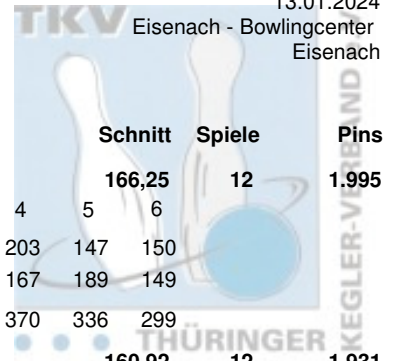

Thüringer Landesmeisterschaft 2024 Mixed Vorrunde

13.01.2024

Platz	Team	LV										Schnitt	Spiele	Pins		
		THÜ														
		Pins	/Sp.	Schnitt	HI	Spiel:					1	2	3	4	5	6
11	Hofmann, Vivian & König, Marcel											166,25	12	1.995		
	1. JBC "JEMBO Bunny's"															
	König, Marcel	1.023	/ 6	170,50	203	195	165	163	203	147	150					
	Hofmann, Vivian	972	/ 6	162,00	189	142	180	145	167	189	149					
	Team:	1.995	/ 12	166,25	370	337	345	308	370	336	299					
12	Apel, Manuela & Walther, Karsten											160,92	12	1.931		
	1. Mühlhäuser BC 98															
	Walther, Karsten	1.086	/ 6	181,00	196	196	162	179	176	181	192					
	Apel, Manuela	845	/ 6	140,83	169	146	169	134	98	160	138					
	Team:	1.931	/ 12	160,92	342	342	331	313	274	341	330					
13	Rößler, Laura & Schumann, Swen											160,83	12	1.930		
	SportBowler Erfurt															
	Schumann, Swen	1.038	/ 6	173,00	192	155	179	161	192	171	180					
	Rößler, Laura	892	/ 6	148,67	161	147	161	149	147	159	129					
	Team:	1.930	/ 12	160,83	340	302	340	310	339	330	309					
14	Schiller, Marett & Grabovac, Marian											159,67	12	1.916		
	Roma Bowlers															
	Grabovac, Marian	967	/ 6	161,17	209	136	142	144	200	209	136					
	Schiller, Marett	949	/ 6	158,17	183	133	171	151	183	169	142					
	Team:	1.916	/ 12	159,67	383	269	313	295	383	378	278					
15	Deuschle, Karin & Haubold, Lucas											159,50	12	1.914		
	1. JBC "JEMBO Bunny's"															
	Haubold, Lucas	1.160	/ 6	193,33	241	184	163	241	201	214	157					
	Deuschle, Karin	754	/ 6	125,67	157	117	117	121	123	157	119					
	Team:	1.914	/ 12	159,50	371	301	280	362	324	371	276					
16	Förstel, Gisela & Kunze, René											159,08	12	1.909		
	Roma Bowlers															
	Kunze, René	1.060	/ 6	176,67	191	167	183	191	174	179	166					
	Förstel, Gisela	849	/ 6	141,50	160	153	139	128	146	160	123					
	Team:	1.909	/ 12	159,08	339	320	322	319	320	339	289					
17	Mitschke, Carolin & Kühn, Mike											157,58	12	1.891		
	Roma Bowlers															
	Kühn, Mike	1.046	/ 6	174,33	203	180	168	177	132	186	203					
	Mitschke, Carolin	845	/ 6	140,83	166	119	139	146	123	152	166					
	Team:	1.891	/ 12	157,58	369	299	307	323	255	338	369					
18	Orlowski, Petra & Schmid, Mirko											156,42	12	1.877		
	SportBowler Erfurt															
	Schmid, Mirko	1.059	/ 6	176,50	246	166	161	147	154	246	185					
	Orlowski, Petra	818	/ 6	136,33	157	157	118	131	138	139	135					
	Team:	1.877	/ 12	156,42	385	323	279	278	292	385	320					
19	Dierl, Margitta & Mewes, Frank											155,67	12	1.868		
	Roma Bowlers															
	Mewes, Frank	971	/ 6	161,83	180	131	172	165	155	180	168					
	Dierl, Margitta	897	/ 6	149,50	183	169	121	183	156	130	138					
	Team:	1.868	/ 12	155,67	348	300	293	348	311	310	306					
20	Hasanovic, Sara & Schneidewind, Karsten											150,58	12	1.807		
	1. Geraer Bowlingverein															
	Schneidewind, Karsten	913	/ 6	152,17	159	158	152	159	141	147	156					
	Hasanovic, Sara	894	/ 6	149,00	171	152	151	171	149	124	147					
	Team:	1.807	/ 12	150,58	330	310	303	330	290	271	303