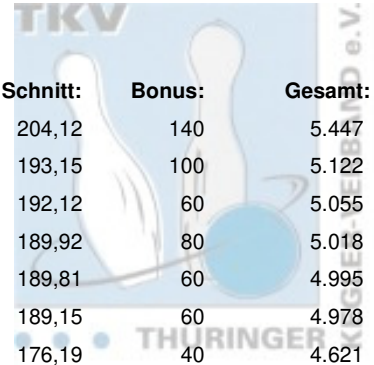

Thüringer Landesmeisterschaft 2024 Mixed

13.01.2024 - 14.01.2024 Eisenach / Jena - Bowlingcenter Eisenach / Bowling Roma

Platz:	Team:	LV:	Pins:	Spiele:	Schnitt:	Bonus:	Gesamt:
1	Keil, Julia & Keil, Marcel	THÜ	5.307	26	204,12	140	5.447
2	Demuth, Jana & Dervenich, Jan	THÜ	5.022	26	193,15	100	5.122
3	Eichhorn, Cornelia & Wagner, Marcel	THÜ	4.995	26	192,12	60	5.055
4	Thieme, Marie-Christine & Große, Daniel	THÜ	4.938	26	189,92	80	5.018
5	Porsche, Anja & Witt, Anton	THÜ	4.935	26	189,81	60	4.995
6	Morawietz, Diana & Frey, Frank-Peter	THÜ	4.918	26	189,15	60	4.978
7	Hirschberg, Sylvia & Buri, Christian	THÜ	4.581	26	176,19	40	4.621
8	Steuber, Jessica & Töpfer, Manuel	THÜ	4.510	26	173,46	20	4.530
9	Kaiser, Signe & Reinert, Stefan	THÜ	2.078	12	173,17	0	2.078
10	Töpfer, Sandra & Witzel, Sven	THÜ	2.011	12	167,58	0	2.011
11	Hofmann, Vivian & König, Marcel	THÜ	1.995	12	166,25	0	1.995
12	Apel, Manuela & Walther, Karsten	THÜ	1.931	12	160,92	0	1.931
13	Rößler, Laura & Schumann, Swen	THÜ	1.930	12	160,83	0	1.930
14	Schiller, Marett & Grabovac, Marian	THÜ	1.916	12	159,67	0	1.916
15	Deuschle, Karin & Haubold, Lucas	THÜ	1.914	12	159,50	0	1.914
16	Förstel, Gisela & Kunze, René	THÜ	1.909	12	159,08	0	1.909
17	Mitschke, Carolin & Kühn, Mike	THÜ	1.891	12	157,58	0	1.891
18	Orlowski, Petra & Schmid, Mirko	THÜ	1.877	12	156,42	0	1.877
19	Dierl, Margitta & Mewes, Frank	THÜ	1.868	12	155,67	0	1.868
20	Hasanovic, Sara & Schneidewind, Karsten	THÜ	1.807	12	150,58	0	1.807
21	Nawrotzki, Katrin & Busch, Benjamin	THÜ	1.804	12	150,33	0	1.804
22	Gebert, Susanne & Gebert, Frank	THÜ	1.803	12	150,25	0	1.803
23	Engel, Martina & Stang, Thomas	THÜ	1.794	12	149,50	0	1.794
24	Büschleb, Franziska & Büschleb, Tom	THÜ	1.730	12	144,17	0	1.730
25	Wilke, Leonie & Artes, Ralf	THÜ	1.712	12	142,67	0	1.712
26	Stange, Christina & Bindernagel, Max	THÜ	1.686	12	140,50	0	1.686
27	Tschirschke, Roswita & Sandner, Heinz	THÜ	1.651	12	137,58	0	1.651
28	Kummer, Beate & Wickner, Rene	THÜ	1.618	12	134,83	0	1.618
29	Tangermann, Heike & Tangermann, Wilfried	THÜ	1.552	12	129,33	0	1.552
30	Schneider, Anne & Schneider, Christian	THÜ	1.509	12	125,75	0	1.509