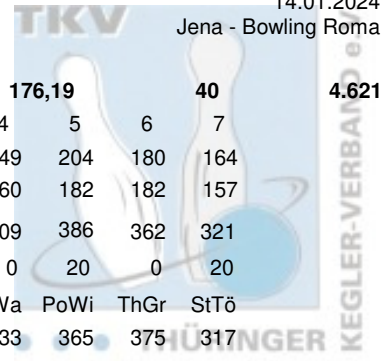

Thüringer Landesmeisterschaft 2024 Mixed Finale

14.01.2024
Jena - Bowling Roma

7 Hirschberg, Sylvia & Buri, Christian (HiBu)		THÜ			2.115	4.581	26	176,19	40			4.621	
1. JBC "JEMBO Bunny's"		Pins /Sp.	Schnitt	HI	Spiel: 1	2	3	4	5	6	7		
Buri, Christian		1.294 / 7	184,86	212	178	212	207	149	204	180	164		
Hirschberg, Sylvia		1.172 / 7	167,43	195	176	120	195	160	182	182	157		
Team:		2.466 / 14	176,14	402	354	332	402	309	386	362	321		
					Bonus Spiel:	0	0	0	0	20	0	20	
Bonus:		40		gespielt mit:			DeDe	MoFr	KeKe	EiWa	PoWi	ThGr	StTö
Gesamt:		2.506		Gegner:			434	351	421	433	365	375	317
8 Steuber, Jessica & Töpfer, Manuel (StTö)		THÜ			2.108	4.510	26	173,46	20			4.530	
1. Eisenacher BV 2000		Pins /Sp.	Schnitt	HI	Spiel: 1	2	3	4	5	6	7		
Töpfer, Manuel		1.265 / 7	180,71	204	204	192	170	186	180	152	181		
Steuber, Jessica		1.137 / 7	162,43	222	160	182	131	135	171	222	136		
Team:		2.402 / 14	171,57	374	364	374	301	321	351	374	317		
					Bonus Spiel:	0	0	0	0	0	20	0	
Bonus:		20		gespielt mit:			EiWa	ThGr	PoWi	DeDe	KeKe	MoFr	HiBu
Gesamt:		2.422		Gegner:			472	436	342	427	437	332	321