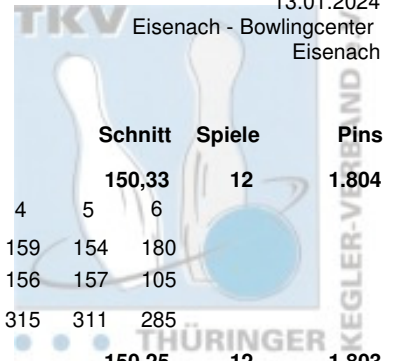

Thüringer Landesmeisterschaft 2024 Mixed Vorrunde

13.01.2024

Platz	Team			LV						Schnitt	Spiele	Pins	
				THÜ									
		Pins	/Sp.	Schnitt	HI	Spiel:							
						1	2	3	4	5	6		
21	Nawrotzki, Katrin & Busch, Benjamin									150,33	12	1.804	
	Roma Bowlers												
	Busch, Benjamin	960	/ 6	160,00	180	141	178	148	159	154	180		
	Nawrotzki, Katrin	844	/ 6	140,67	157	139	157	130	156	157	105		
	Team:	1.804	/ 12	150,33	335	280	335	278	315	311	285		
22	Gebert, Susanne & Gebert, Frank									150,25	12	1.803	
	SportBowler Erfurt												
	Gebert, Susanne	920	/ 6	153,33	181	181	150	168	164	148	109		
	Gebert, Frank	883	/ 6	147,17	187	128	130	120	187	155	163		
	Team:	1.803	/ 12	150,25	351	309	280	288	351	303	272		
23	Engel, Martina & Stang, Thomas									149,50	12	1.794	
	Roma Bowlers												
	Stang, Thomas	904	/ 6	150,67	185	135	141	142	136	185	165		
	Engel, Martina	890	/ 6	148,33	189	156	137	134	140	189	134		
	Team:	1.794	/ 12	149,50	374	291	278	276	276	374	299		
24	Büschleb, Franziska & Büschleb, Tom									144,17	12	1.730	
	BC Erfurt 2000												
	Büschleb, Franziska	906	/ 6	151,00	182	157	182	116	151	136	164		
	Büschleb, Tom	824	/ 6	137,33	166	146	109	106	135	162	166		
	Team:	1.730	/ 12	144,17	330	303	291	222	286	298	330		
25	Wilke, Leonie & Artes, Ralf									142,67	12	1.712	
	SV Südring Erfurt												
	Wilke, Leonie	871	/ 6	145,17	161	141	134	135	161	144	156		
	Artes, Ralf	841	/ 6	140,17	194	194	123	100	156	108	160		
	Team:	1.712	/ 12	142,67	335	335	257	235	317	252	316		
26	Stange, Christina & Bindernagel, Max									140,50	12	1.686	
	BC Erfurt 2000												
	Bindernagel, Max	849	/ 6	141,50	172	122	166	151	172	116	122		
	Stange, Christina	837	/ 6	139,50	155	149	154	135	132	112	155		
	Team:	1.686	/ 12	140,50	320	271	320	286	304	228	277		
27	Tschirschke, Roswita & Sandner, Heinz									137,58	12	1.651	
	SSV Vimaria Weimar												
	Sandner, Heinz	971	/ 6	161,83	190	147	177	190	147	159	151		
	Tschirschke, Roswita	680	/ 6	113,33	129	123	95	101	121	129	111		
	Team:	1.651	/ 12	137,58	291	270	272	291	268	288	262		
28	Kummer, Beate & Wickner, Rene									134,83	12	1.618	
	BC Erfurt 2000												
	Wickner, Rene	901	/ 6	150,17	187	136	123	111	160	187	184		
	Kummer, Beate	717	/ 6	119,50	133	122	130	133	105	109	118		
	Team:	1.618	/ 12	134,83	302	258	253	244	265	296	302		
29	Tangermann, Heike & Tangermann, Wilfried									129,33	12	1.552	
	Erfurter Bowling Löwen												
	Tangermann, Wilfried	845	/ 6	140,83	158	151	153	144	158	112	127		
	Tangermann, Heike	707	/ 6	117,83	138	134	109	122	116	138	88		
	Team:	1.552	/ 12	129,33	285	285	262	266	274	250	215		
30	Schneider, Anne & Schneider, Christian									125,75	12	1.509	
	1. Geraer Bowlingverein												
	Schneider, Anne	795	/ 6	132,50	146	146	139	131	145	127	107		
	Schneider, Christian	714	/ 6	119,00	150	119	111	110	150	118	106		
	Team:	1.509	/ 12	125,75	295	265	250	241	295	245	213