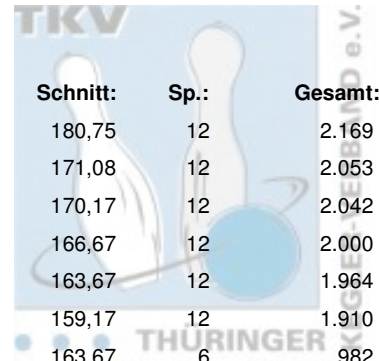

Landeseinzelmeisterschaft der Seniorinnen A

17.03.2018 - 18.03.2018 Erfurt / Weimar

Platz:	Name:	Club / Verein:	LV:	Schnitt:	Sp.:	Gesamt:
1	Schmid, Anett	VilniusBowler Erfurt	THÜ	180,75	12	2.169
2	Hirschberg, Sylvia	1. JBC "JEMBO Bunny's"	THÜ	171,08	12	2.053
3	Raupach, Jana	1. JBC "JEMBO Bunny's"	THÜ	170,17	12	2.042
4	Petruch, Claudia	1. JBC "JEMBO Bunny's"	THÜ	166,67	12	2.000
5	Frey, Carmen	VilniusBowler Erfurt	THÜ	163,67	12	1.964
6	Kaiser, Signe	VilniusBowler Erfurt	THÜ	159,17	12	1.910
7	Eichhorn, Martina	1. JBC "JEMBO Bunny's"	THÜ	163,67	6	982
8	Dierl, Margitta	Roma Bowlers	THÜ	160,00	6	960
9	Schewzowa, Ilona	1. Geraer Bowlingverein	THÜ	159,50	6	957
10	Schneider, Kornelia	1. JBC "JEMBO Bunny's"	THÜ	153,50	6	921
11	Ungethüm, Irina	BC Pin Ghosts Jena	THÜ	140,67	6	844

Landeseinzelmeisterschaft der Seniorinnen A Finale

18.03.2018
Weimar - Superbowl Weimar

Platz	Name	Verein	LV	Übertrag	Pins	Spiele	Schnitt	Gesamt
1	Schmid, Anett	VilniusBowler Erfurt e.V. Pins: 1.135 Spiele: 6 Schnitt: 189,17	THÜ	1.034	2.169	12	180,75	2.169
2	Hirschberg, Sylvia	1. JBC "JEMBO Bunny's" e.V. Pins: 991 Spiele: 6 Schnitt: 165,17	THÜ	1.062	2.053	12	171,08	2.053
3	Raupach, Jana	1. JBC "JEMBO Bunny's" e.V. Pins: 1.031 Spiele: 6 Schnitt: 171,83	THÜ	1.011	2.042	12	170,17	2.042
4	Petruch, Claudia	1. JBC "JEMBO Bunny's" e.V. Pins: 932 Spiele: 6 Schnitt: 155,33	THÜ	1.068	2.000	12	166,67	2.000
5	Frey, Carmen	VilniusBowler Erfurt e.V. Pins: 898 Spiele: 6 Schnitt: 149,67	THÜ	1.066	1.964	12	163,67	1.964
6	Kaiser, Signe	VilniusBowler Erfurt e.V. Pins: 922 Spiele: 6 Schnitt: 153,67	THÜ	988	1.910	12	159,17	1.910