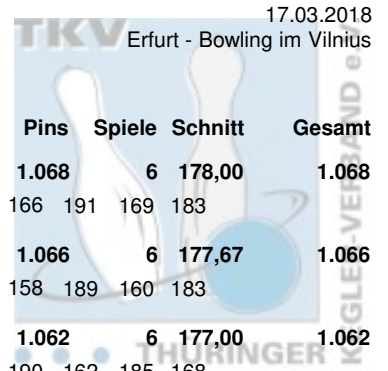

Landeseinzelmeisterschaft der Seniorinnen A

Vorrunde

17.03.2018

Erfurt - Bowling im Vilnius

Platz	Name	Verein	LV	Pins	Spiele	Schnitt	Gesamt
1	Petruch, Claudia	1. JBC "JEMBO Bunny's" e.V. Pins: 1.068 Spiele: 6 Schnitt: 178,00	THÜ HI: 203 Spiele: 156 203	1.068	6	178,00	1.068
2	Frey, Carmen	VilniusBowler Erfurt e.V. Pins: 1.066 Spiele: 6 Schnitt: 177,67	THÜ HI: 194 Spiele: 194 182	1.066	6	177,67	1.066
3	Hirschberg, Sylvia	1. JBC "JEMBO Bunny's" e.V. Pins: 1.062 Spiele: 6 Schnitt: 177,00	THÜ HI: 209 Spiele: 209 148	1.062	6	177,00	1.062
4	Schmid, Anett	VilniusBowler Erfurt e.V. Pins: 1.034 Spiele: 6 Schnitt: 172,33	THÜ HI: 188 Spiele: 157 170	1.034	6	172,33	1.034
5	Raupach, Jana	1. JBC "JEMBO Bunny's" e.V. Pins: 1.011 Spiele: 6 Schnitt: 168,50	THÜ HI: 213 Spiele: 135 137	1.011	6	168,50	1.011
6	Kaiser, Signe	VilniusBowler Erfurt e.V. Pins: 988 Spiele: 6 Schnitt: 164,67	THÜ HI: 187 Spiele: 156 153	988	6	164,67	988
7	Eichhorn, Martina	1. JBC "JEMBO Bunny's" e.V. Pins: 982 Spiele: 6 Schnitt: 163,67	THÜ HI: 191 Spiele: 181 147	982	6	163,67	982
8	Dierl, Margitta	Roma Bowlers e.V. Pins: 960 Spiele: 6 Schnitt: 160,00	THÜ HI: 180 Spiele: 113 150	960	6	160,00	960
9	Schewzowa, Ilona	1. Geraer BV - TSV 1880 Gera-Zwötzen Pins: 957 Spiele: 6 Schnitt: 159,50	THÜ HI: 198 Spiele: 148 153	957	6	159,50	957
10	Schneider, Kornelia	1. JBC "JEMBO Bunny's" e.V. Pins: 921 Spiele: 6 Schnitt: 153,50	THÜ HI: 175 Spiele: 164 153	921	6	153,50	921
11	Ungethüm, Irina	BC Pin Ghosts Jena Pins: 844 Spiele: 6 Schnitt: 140,67	THÜ HI: 188 Spiele: 140 148	844	6	140,67	844