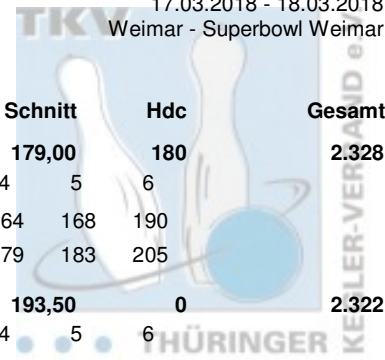

Platz	Name	LV	Übertrag	Pins	Spiele	Schnitt	Hdc	Gesamt			
1	Müller, Heinz	THÜ	1.227	2.148	12	179,00	180	2.328			
	BC Erfurt 2000 e.V.	Pins /Sp. Schnitt	HI Spiel: 1	2	3	4	5	6			
	ohne Handicap:	1.011 / 6	168,50	190	170	143	176	164	168	190	
	Hdc je Spiel: 15 ges. Handicap von:	90	1.101 / 6	183,50	205	185	158	191	179	183	205
2	Höfer, Kurt	THÜ	1.188	2.322	12	193,50	0	2.322			
	1. BV Starbowling Nordhausen e.V.	Pins /Sp. Schnitt	HI Spiel: 1	2	3	4	5	6			
	ohne Handicap:	1.134 / 6	189,00	210	164	210	205	196	178	181	
	Hdc je Spiel: 0 ges. Handicap von:	0	1.134 / 6	189,00	210	164	210	205	196	178	181
3	Bähr, Diethelm	THÜ	1.152	2.301	12	191,75	0	2.301			
	BC Rot-Weiß Erfurt e.V.	Pins /Sp. Schnitt	HI Spiel: 1	2	3	4	5	6			
	ohne Handicap:	1.149 / 6	191,50	202	192	188	196	200	171	202	
	Hdc je Spiel: 0 ges. Handicap von:	0	1.149 / 6	191,50	202	192	188	196	200	171	202
4	Schau, Rainer	THÜ	1.229	2.252	12	187,67	12	2.264			
	1. JBC "JEMBO Bunny's" e.V.	Pins /Sp. Schnitt	HI Spiel: 1	2	3	4	5	6			
	ohne Handicap:	1.029 / 6	171,50	213	171	138	168	213	171	168	
	Hdc je Spiel: 1 ges. Handicap von:	6	1.035 / 6	172,50	214	172	139	169	214	172	169
5	Siegmund, Eberhard	THÜ	1.132	2.075	12	172,92	180	2.255			
	BC Rot-Weiß Erfurt e.V.	Pins /Sp. Schnitt	HI Spiel: 1	2	3	4	5	6			
	ohne Handicap:	1.033 / 6	172,17	198	135	158	175	198	178	189	
	Hdc je Spiel: 15 ges. Handicap von:	90	1.123 / 6	187,17	213	150	173	190	213	193	204
6	Rosenkranz, Hartmut	THÜ	1.139	2.094	12	174,50	48	2.142			
	1. JBC "JEMBO Bunny's" e.V.	Pins /Sp. Schnitt	HI Spiel: 1	2	3	4	5	6			
	ohne Handicap:	979 / 6	163,17	202	144	163	202	170	146	154	
	Hdc je Spiel: 4 ges. Handicap von:	24	1.003 / 6	167,17	206	148	167	206	174	150	158