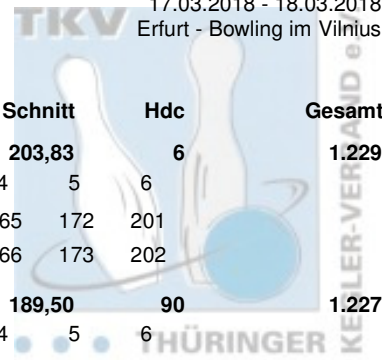

Platz	Name	LV	Pins	Spiele	Schnitt	Hdc	Gesamt
1	Schau, Rainer	THÜ	1.223	6	203,83	6	1.229
	1. JBC "JEMBO Bunny's" e.V.	Pins /Sp. Schnitt HI Spiel: 1	2 3 4 5 6	2 3 4 5 6	2 3 4 5 6	2 3 4 5 6	
	ohne Handicap:	1.223 / 6 203,83 265 165	221 199 265 172 201				
	Hdc je Spiel: 1 ges. Handicap von: 6	1.229 / 6 204,83 266 166	222 200 266 173 202				
2	Müller, Heinz	THÜ	1.137	6	189,50	90	1.227
	BC Erfurt 2000 e.V.	Pins /Sp. Schnitt HI Spiel: 1	2 3 4 5 6	2 3 4 5 6	2 3 4 5 6	2 3 4 5 6	
	ohne Handicap:	1.137 / 6 189,50 230 181	230 159 191 226 150				
	Hdc je Spiel: 15 ges. Handicap von: 90	1.227 / 6 204,50 245 196	245 174 206 241 165				
3	Höfer, Kurt	THÜ	1.188	6	198,00	0	1.188
	1. BV Starbowling Nordhausen e.V.	Pins /Sp. Schnitt HI Spiel: 1	2 3 4 5 6	2 3 4 5 6	2 3 4 5 6	2 3 4 5 6	
	ohne Handicap:	1.188 / 6 198,00 247 163	225 157 238 247 158				
	Hdc je Spiel: 0 ges. Handicap von: 0	1.188 / 6 198,00 247 163	225 157 238 247 158				
4	Bähr, Diethelm	THÜ	1.152	6	192,00	0	1.152
	BC Rot-Weiß Erfurt e.V.	Pins /Sp. Schnitt HI Spiel: 1	2 3 4 5 6	2 3 4 5 6	2 3 4 5 6	2 3 4 5 6	
	ohne Handicap:	1.152 / 6 192,00 203 185	203 191 176 203 194				
	Hdc je Spiel: 0 ges. Handicap von: 0	1.152 / 6 192,00 203 185	203 191 176 203 194				
5	Rosenkranz, Hartmut	THÜ	1.115	6	185,83	24	1.139
	1. JBC "JEMBO Bunny's" e.V.	Pins /Sp. Schnitt HI Spiel: 1	2 3 4 5 6	2 3 4 5 6	2 3 4 5 6	2 3 4 5 6	
	ohne Handicap:	1.115 / 6 185,83 215 202	215 181 159 192 166				
	Hdc je Spiel: 4 ges. Handicap von: 24	1.139 / 6 189,83 219 206	219 185 163 196 170				
6	Siegmund, Eberhard	THÜ	1.042	6	173,67	90	1.132
	BC Rot-Weiß Erfurt e.V.	Pins /Sp. Schnitt HI Spiel: 1	2 3 4 5 6	2 3 4 5 6	2 3 4 5 6	2 3 4 5 6	
	ohne Handicap:	1.042 / 6 173,67 203 174	194 147 203 168 156				
	Hdc je Spiel: 15 ges. Handicap von: 90	1.132 / 6 188,67 218 189	209 162 218 183 171				
7	Koch, Horst	THÜ	1.028	6	171,33	72	1.100
	BC Rot-Weiß Erfurt e.V.	Pins /Sp. Schnitt HI Spiel: 1	2 3 4 5 6	2 3 4 5 6	2 3 4 5 6	2 3 4 5 6	
	ohne Handicap:	1.028 / 6 171,33 192 165	170 180 149 192 172				
	Hdc je Spiel: 12 ges. Handicap von: 72	1.100 / 6 183,33 204 177	182 192 161 204 184				
8	Marmuth, Detlev	THÜ	1.039	6	173,17	42	1.081
	Roma Bowlers e.V.	Pins /Sp. Schnitt HI Spiel: 1	2 3 4 5 6	2 3 4 5 6	2 3 4 5 6	2 3 4 5 6	
	ohne Handicap:	1.039 / 6 173,17 204 181	153 173 179 204 149				
	Hdc je Spiel: 7 ges. Handicap von: 42	1.081 / 6 180,17 211 188	160 180 186 211 156				
9	Hütter, Klaus-Jürgen	THÜ	1.030	6	171,67	42	1.072
	Weimarer Bowlingfuchse 04 e.V.	Pins /Sp. Schnitt HI Spiel: 1	2 3 4 5 6	2 3 4 5 6	2 3 4 5 6	2 3 4 5 6	
	ohne Handicap:	1.030 / 6 171,67 210 187	146 187 142 210 158				
	Hdc je Spiel: 7 ges. Handicap von: 42	1.072 / 6 178,67 217 194	153 194 149 217 165				
10	Müller, Gunter	THÜ	986	6	164,33	66	1.052
	Roma Bowlers e.V.	Pins /Sp. Schnitt HI Spiel: 1	2 3 4 5 6	2 3 4 5 6	2 3 4 5 6	2 3 4 5 6	
	ohne Handicap:	986 / 6 164,33 188 153	153 179 188 138 175				
	Hdc je Spiel: 11 ges. Handicap von: 66	1.052 / 6 175,33 199 164	164 190 199 149 186				
11	Müller, Ekkehard	THÜ	1.010	6	168,33	0	1.010
	BC Erfurt 2000 e.V.	Pins /Sp. Schnitt HI Spiel: 1	2 3 4 5 6	2 3 4 5 6	2 3 4 5 6	2 3 4 5 6	
	ohne Handicap:	1.010 / 6 168,33 191 182	191 140 135 191 171				
	Hdc je Spiel: 0 ges. Handicap von: 0	1.010 / 6 168,33 191 182	191 140 135 191 171				
12	Haun, Hans-Hermann	THÜ	924	6	154,00	60	984
	BC Pin Ghosts Jena	Pins /Sp. Schnitt HI Spiel: 1	2 3 4 5 6	2 3 4 5 6	2 3 4 5 6	2 3 4 5 6	
	ohne Handicap:	924 / 6 154,00 210 153	132 210 145 154 130				
	Hdc je Spiel: 10 ges. Handicap von: 60	984 / 6 164,00 220 163	142 220 155 164 140