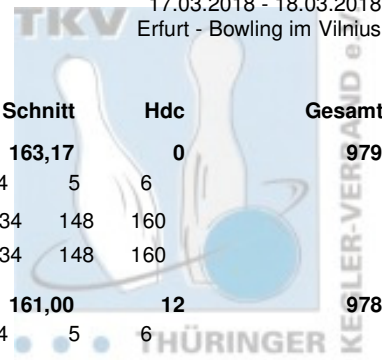

Landeseinzelmeisterschaft der Senioren C

Vorrunde

17.03.2018 - 18.03.2018
Erfurt - Bowling im Vilnius

Platz	Name	LV	Pins	Spiele	Schnitt	Hdc	Gesamt
13	Sandner, Heinz	THÜ	979	6	163,17	0	979
	1. Geraer BV - TSV 1880 Gera-Zwötzen e.V.	Pins /Sp. Schnitt HI Spiel: 1	2 3 4 5 6				
	ohne Handicap:	979 / 6 163,17 190 190	168 179 134 148 160				
	Hdc je Spiel: 0 ges. Handicap von: 0	979 / 6 163,17 190 190	168 179 134 148 160				
14	Zulus, Günther	THÜ	966	6	161,00	12	978
	Saale Schwarzza Bowling 1997 e.V.	Pins /Sp. Schnitt HI Spiel: 1	2 3 4 5 6				
	ohne Handicap:	966 / 6 161,00 178 169	178 148 169 146 156				
	Hdc je Spiel: 2 ges. Handicap von: 12	978 / 6 163,00 180 171	180 150 171 148 158				
15	Roggow, Dietmar	THÜ	948	6	158,00	6	954
	Weimarer Bowlingfuchse 04 e.V.	Pins /Sp. Schnitt HI Spiel: 1	2 3 4 5 6				
	ohne Handicap:	948 / 6 158,00 189 134	189 162 135 156 172				
	Hdc je Spiel: 1 ges. Handicap von: 6	954 / 6 159,00 190 135	190 163 136 157 173				
16	Strümpf, Walter	THÜ	841	6	140,17	66	907
	BC Pin Bowl Eisenach e.V.	Pins /Sp. Schnitt HI Spiel: 1	2 3 4 5 6				
	ohne Handicap:	841 / 6 140,17 213 213	115 112 157 125 119				
	Hdc je Spiel: 11 ges. Handicap von: 66	907 / 6 151,17 224 224	126 123 168 136 130