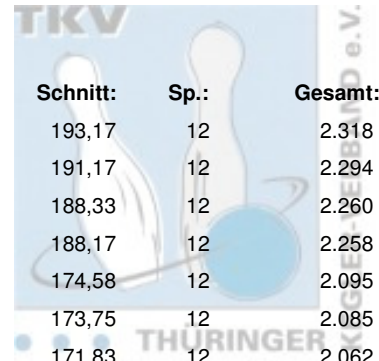

Landeseinzelmeisterschaft der Senioren B

17.03.2018 - 18.03.2018 Erfurt / Weimar

Platz:	Name:	Club / Verein:	LV:	Schnitt:	Sp.:	Gesamt:
1	Kotulla, Wilfried	SV Südring Erfurt	THÜ	193,17	12	2.318
2	Fuchs, Frank	BC Erfurt 2000	THÜ	191,17	12	2.294
3	Schröder, Günter	1. Mühlhäuser BC 98	THÜ	188,33	12	2.260
4	Prenzel, Frank	BC Pin Ghosts Jena	THÜ	188,17	12	2.258
5	Mewes, Frank	Roma Bowlers	THÜ	174,58	12	2.095
6	Schmidt, Norbert	Schwarz-Gelb Mühlhausen	THÜ	173,75	12	2.085
7	Themel, Dieter	1. JBC "JEMBO Bunny's"	THÜ	171,83	12	2.062
8	Ospalek, Jörg	BC Erfurt 2000	THÜ	190,17	6	1.141
9	Reimschüssel, Rüdiger	BC Rot-Weiß Erfurt	THÜ	183,67	6	1.102
10	Walther, Detlef	1. Geraer Bowlingverein	THÜ	178,00	6	1.068
11	Herrmann, Norbert	BC Erfurt 2000	THÜ	175,33	6	1.052
12	Schonert, Klaus-Dieter	1. JBC "JEMBO Bunny's"	THÜ	166,00	6	996
13	Reiter, Lutz	BC Erfurt 2000	THÜ	164,83	6	989
14	Zentgraf, Wolfgang	BC Rot-Weiß Erfurt	THÜ	163,50	6	981
15	Schneider, Thomas	1. Geraer Bowlingverein	THÜ	162,00	6	972
16	Schütz, Bernhard	1. Geraer Bowlingverein	THÜ	152,50	6	915