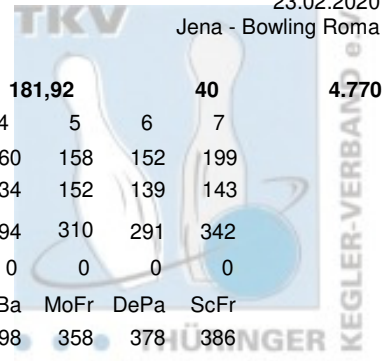

Thüringer Landesmeisterschaft 2020 Mixed Finale

23.02.2020
Jena - Bowling Roma

7 Stadermann, Heike & Buri, Christian (StBu)		THÜ		2.372	4.730	26	181,92				40	4.770
BC Erfurt 2000	Pins /Sp.	Schnitt	HI	Spiel: 1	2	3	4	5	6	7		
Buri, Christian	1.253 / 7	179,00	202	194	202	188	160	158	152	199		
Stadermann, Heike	1.105 / 7	157,86	186	186	169	182	134	152	139	143		
Team:	2.358 / 14	168,43	380	380	371	370	294	310	291	342		
				Bonus Spiel:	20	0	20	0	0	0		
Bonus:	40			gespielt mit:	MoDe	KeTh	KaKa	HiBa	MoFr	DePa	ScFr	
Gesamt:	2.398			Gegner:	371	437	333	498	358	378	386	

8 Kammler, Birgit & Kammler, Mario (KaKa)		THÜ		2.255	4.729	26	181,88				0	4.729
BC Pin Bowl Eisenach	Pins /Sp.	Schnitt	HI	Spiel: 1	2	3	4	5	6	7		
Kammler, Mario	1.381 / 7	197,29	228	207	210	182	228	189	195	170		
Kammler, Birgit	1.093 / 7	156,14	192	192	145	151	130	158	159	158		
Team:	2.474 / 14	176,71	399	399	355	333	358	347	354	328		
				Bonus Spiel:	0	0	0	0	0	0		
Bonus:	0			gespielt mit:	KeTh	MoDe	StBu	ScFr	DePa	HiBa	MoFr	
Gesamt:	2.474			Gegner:	424	415	370	504	392	460	362