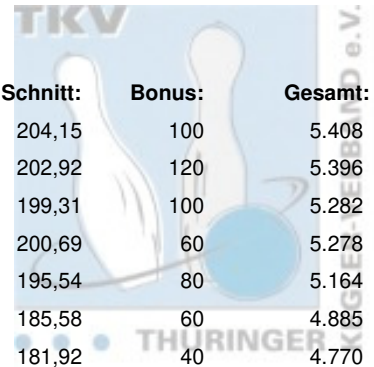

Thüringer Landesmeisterschaft 2020 Mixed

22.02.2020 - 23.02.2020 Erfurt/Jena - Bowling im Vilnius/Bowling Roma

Platz:	Team:	LV:	Pins:	Spiele:	Schnitt:	Bonus:	Gesamt:
1	Hirschberg, Sylvia & Badelt, Markus	THÜ	5.308	26	204,15	100	5.408
2	Demuth, Jana & Pawlowski, Andreas	THÜ	5.276	26	202,92	120	5.396
3	Schmidt, Kati & Freygang, Tom	THÜ	5.182	26	199,31	100	5.282
4	Keil, Julia & Thümmler, Alexander	THÜ	5.218	26	200,69	60	5.278
5	Moos, Karin & Deuschle, Luka	THÜ	5.084	26	195,54	80	5.164
6	Morawietz, Diana & Frey, Frank-Peter	THÜ	4.825	26	185,58	60	4.885
7	Stadermann, Heike & Buri, Christian	THÜ	4.730	26	181,92	40	4.770
8	Kammler, Birgit & Kammler, Mario	THÜ	4.729	26	181,88	0	4.729
9	Schäfer, Claudia & Schäfer, Frank	THÜ	2.219	12	184,92	0	2.219
10	Lange, Michèle & Dervenich, Jan	THÜ	2.201	12	183,42	0	2.201
11	Haserodt, Susann & Witzel, Sven	THÜ	2.167	12	180,58	0	2.167
12	Gebert, Susanne & Gebert, Frank	THÜ	2.163	12	180,25	0	2.163
13	Thieme, Marie-Christine & Radke, Till	THÜ	2.155	12	179,58	0	2.155
14	Eichhorn, Cornelia & Keil, Marcel	THÜ	2.153	12	179,42	0	2.153
15	Töpfer, Sandra & Knothe, Jochen	THÜ	2.151	12	179,25	0	2.151
16	Schäf, Franziska & Hähner, Marcel	THÜ	2.145	12	178,75	0	2.145
17	Hellmuth, Gabi & Köhler, Heiko	THÜ	2.105	12	175,42	0	2.105
18	Hasert, Yvonne & Hasert, Michael	THÜ	2.070	12	172,50	0	2.070
19	Zborowska, Paulina & Kühn, Mike	THÜ	2.062	12	171,83	0	2.062
20	Lenz, Lea & Geithner, Daniel	THÜ	2.053	12	171,08	0	2.053
21	Dockhorn, Juliane & Hütter, Klaus-Jürgen	THÜ	2.043	12	170,25	0	2.043
22	Dierl, Margitta & Mewes, Frank	THÜ	2.032	12	169,33	0	2.032
22	Könitzer, Yvonne & Schubert, René	THÜ	2.032	12	169,33	0	2.032
24	Büschleb, Franziska & Reiter, Lutz	THÜ	1.999	12	166,58	0	1.999
25	Stange, Christina & Samtleben, Klaus	THÜ	1.986	12	165,50	0	1.986
26	Frey, Carmen & Frey, Ralf	THÜ	1.982	12	165,17	0	1.982
27	Porsche, Ingrid & Blankenburg, Ingo	THÜ	1.969	12	164,08	0	1.969
28	Schönherr, Sabine & Eichhorn, Jens	THÜ	1.924	12	160,33	0	1.924
29	Kaps, Doris & Hering, Andreas	THÜ	1.846	12	153,83	0	1.846
30	Schröder, Elke & Schröder, Dieter	THÜ	1.841	12	153,42	0	1.841
31	Schulze, Karin & Roggow, Dietmar	THÜ	1.818	12	151,50	0	1.818
32	Hudl, Gabriele & Töpfer, Manuel	THÜ	1.806	12	150,50	0	1.806