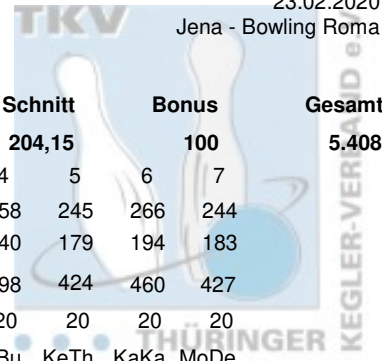

Thüringer Landesmeisterschaft 2020 Mixed Finale

23.02.2020
Jena - Bowling Roma

Platz	Team	LV	Übertrag	Pins	Spiele	Schnitt	Bonus	Gesamt			
1	Hirschberg, Sylvia & Badelt, Markus (HiBa)	THÜ	2.308	5.308	26	204,15	100	5.408			
	1. JBC "JEMBO Bunny's"	Pins /Sp.	Schnitt	HI	Spiel: 1	2	3	4	5	6	7
	Badelt, Markus	1.679 / 7	239,86	266	199	209	258	258	245	266	244
	Hirschberg, Sylvia	1.321 / 7	188,71	240	162	194	169	240	179	194	183
	Team:	3.000 / 14	214,29	498	361	403	427	498	424	460	427
	Bonus: 100	Bonus Spiel:		0	0	20	20	20	20	20	20
	Gesamt: 3.100	gespielt mit:		DePa	MoFr	ScFr	StBu	KeTh	KaKa	MoDe	
		Gegner:		391	442	377	294	377	354	361	
2	Demuth, Jana & Pawlowski, Andreas (DePa)	THÜ	2.435	5.276	26	202,92	120	5.396			
	1. JBC "JEMBO Bunny's"	Pins /Sp.	Schnitt	HI	Spiel: 1	2	3	4	5	6	7
	Pawlowski, Andreas	1.432 / 7	204,57	227	202	227	216	204	194	200	189
	Demuth, Jana	1.409 / 7	201,29	247	189	179	225	193	198	178	247
	Team:	2.841 / 14	202,93	441	391	406	441	397	392	378	436
	Bonus: 120	Bonus Spiel:		20	0	20	20	20	20	20	20
	Gesamt: 2.961	gespielt mit:		HiBa	ScFr	MoFr	MoDe	KaKa	StBu	KeTh	
		Gegner:		361	415	381	347	347	291	395	
3	Schmidt, Kati & Freygang, Tom (ScFr)	THÜ	2.362	5.182	26	199,31	100	5.282			
	Roma Bowlers	Pins /Sp.	Schnitt	HI	Spiel: 1	2	3	4	5	6	7
	Freygang, Tom	1.505 / 7	215,00	276	181	212	175	276	179	244	238
	Schmidt, Kati	1.315 / 7	187,86	228	178	203	202	228	165	191	148
	Team:	2.820 / 14	201,43	504	359	415	377	504	344	435	386
	Bonus: 100	Bonus Spiel:		20	20	0	20	0	20	20	20
	Gesamt: 2.920	gespielt mit:		MoFr	DePa	HiBa	KaKa	MoDe	KeTh	StBu	
		Gegner:		337	406	427	358	425	369	342	
4	Keil, Julia & Thümmeler, Alexander (KeTh)	THÜ	2.373	5.218	26	200,69	60	5.278			
	Roma Bowlers	Pins /Sp.	Schnitt	HI	Spiel: 1	2	3	4	5	6	7
	Thümmeler, Alexander	1.431 / 7	204,43	248	235	235	170	248	150	188	205
	Keil, Julia	1.414 / 7	202,00	245	189	202	245	180	227	181	190
	Team:	2.845 / 14	203,21	437	424	437	415	428	377	369	395
	Bonus: 60	Bonus Spiel:		20	20	0	20	0	0	0	0
	Gesamt: 2.905	gespielt mit:		KaKa	StBu	MoDe	MoFr	HiBa	ScFr	DePa	
		Gegner:		399	371	448	349	424	435	436	
5	Moos, Karin & Deuschle, Luka (MoDe)	THÜ	2.352	5.084	26	195,54	80	5.164			
	1. JBC "JEMBO Bunny's"	Pins /Sp.	Schnitt	HI	Spiel: 1	2	3	4	5	6	7
	Deuschle, Luka	1.478 / 7	211,14	256	200	227	191	196	256	204	204
	Moos, Karin	1.254 / 7	179,14	257	171	188	257	151	169	161	157
	Team:	2.732 / 14	195,14	448	371	415	448	347	425	365	361
	Bonus: 80	Bonus Spiel:		0	20	20	0	20	20	20	0
	Gesamt: 2.812	gespielt mit:		StBu	KaKa	KeTh	DePa	ScFr	MoFr	HiBa	
		Gegner:		380	355	415	397	344	338	427	
6	Morawietz, Diana & Frey, Frank-Peter (MoFr)	THÜ	2.258	4.825	26	185,58	60	4.885			
	-	Pins /Sp.	Schnitt	HI	Spiel: 1	2	3	4	5	6	7
	Frey, Frank-Peter	1.401 / 7	200,14	257	198	257	206	196	187	177	180
	Morawietz, Diana	1.166 / 7	166,57	185	139	185	175	153	171	161	182
	Team:	2.567 / 14	183,36	442	337	442	381	349	358	338	362
	Bonus: 60	Bonus Spiel:		0	20	0	0	20	0	20	0
	Gesamt: 2.627	gespielt mit:		ScFr	HiBa	DePa	KeTh	StBu	MoDe	KaKa	
		Gegner:		359	403	441	428	310	365	328