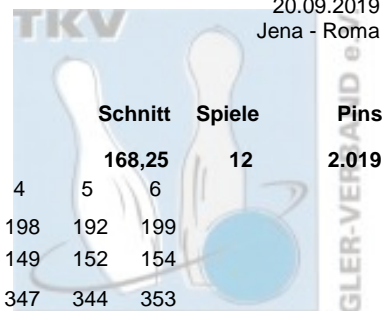

# Stadtmeisterschaft Gera Mixed

20.09.2019  
Jena - Roma

Platz	Team	LV										Schnitt	Spiele	Pins		
		THÜ														
<b>1</b>	<b>Lenz, Lea &amp; Geithner, Daniel</b>											<b>168,25</b>	<b>12</b>	<b>2.019</b>		
	1. Geraer Bowlingverein	Pins /Sp.	Schnitt	HI	Spiel:						1	2	3	4	5	6
	Geithner, Daniel	1.107 / 6	184,50	199	194	167	157	198	192	199						
	Lenz, Lea	912 / 6	152,00	192	95	192	170	149	152	154						
	Team:	2.019 / 12	168,25	359	289	359	327	347	344	353						
<b>2</b>	<b>Lepper, Simone &amp; Lepper, Uwe</b>											<b>158,75</b>	<b>12</b>	<b>1.905</b>		
	1. Geraer Bowlingverein	Pins /Sp.	Schnitt	HI	Spiel:						1	2	3	4	5	6
	Lepper, Uwe	1.003 / 6	167,17	202	136	172	179	168	146	202						
	Lepper, Simone	902 / 6	150,33	169	160	138	158	169	154	123						
	Team:	1.905 / 12	158,75	337	296	310	337	337	300	325						
<b>3</b>	<b>Hasanovic, Sara &amp; Schneidewind, Karsten</b>											<b>153,67</b>	<b>12</b>	<b>1.844</b>		
	1. Geraer Bowlingverein	Pins /Sp.	Schnitt	HI	Spiel:						1	2	3	4	5	6
	Schneidewind, Karsten	933 / 6	155,50	184	154	137	148	143	167	184						
	Hasanovic, Sara	911 / 6	151,83	173	143	143	157	173	142	153						
	Team:	1.844 / 12	153,67	337	297	280	305	316	309	337						
<b>4</b>	<b>Schütz, Martina &amp; Schütz, Bernhard</b>											<b>150,58</b>	<b>12</b>	<b>1.807</b>		
	1. Geraer Bowlingverein	Pins /Sp.	Schnitt	HI	Spiel:						1	2	3	4	5	6
	Schütz, Bernhard	1.053 / 6	175,50	215	205	122	154	170	215	187						
	Schütz, Martina	754 / 6	125,67	173	132	114	130	173	103	102						
	Team:	1.807 / 12	150,58	343	337	236	284	343	318	289						
<b>5</b>	<b>Tschirschke, Roswita &amp; Sandner, Heinz</b>											<b>145,92</b>	<b>12</b>	<b>1.751</b>		
	1. Geraer Bowlingverein	Pins /Sp.	Schnitt	HI	Spiel:						1	2	3	4	5	6
	Sandner, Heinz	970 / 6	161,67	191	133	156	158	163	169	191						
	Tschirschke, Roswita	781 / 6	130,17	144	109	144	115	141	140	132						
	Team:	1.751 / 12	145,92	323	242	300	273	304	309	323						