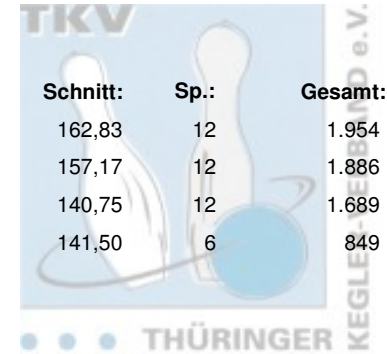

# Thüringer Landesmeisterschaft 2013 Juniorinnen

02.03.2013 - 03.03.2013 Erfurt / Eisenach - Bowling im Vilnius / Bowling Center Eisenach

<b>Platz:</b>	<b>Name:</b>	<b>Club / Verein:</b>	<b>LV:</b>	<b>Schnitt:</b>	<b>Sp.:</b>	<b>Gesamt:</b>
1	Hasenohr, Carolin	SV Südring Erfurt	THÜ	162,83	12	1.954
2	Klitzke, Christin	1. Geraer Bowlingverein	THÜ	157,17	12	1.886
3	Diegel, Tina	1. Geraer Bowlingverein	THÜ	140,75	12	1.689
4	Steuber, Jessica	BC Pin Bowl Eisenach e.V.	THÜ	141,50	6	849

# Thüringer Landesmeisterschaft 2013 Juniorinnen

## Finale

03.03.2013

Eisenach - Bowling Center  
Eisenach

Platz	Name	Verein	LV	Übertrag	Schnitt	Spiele	Pins
1	Hasenohr, Carolin	SV Südring	THÜ	990	162,83	12	1.954
		Pins: 964 Spiele: 6 Schnitt: 160,67 HI: 187	Spiele: 161 167 129 187 161 159				
2	Klitzke, Christin	1. Geraer BV - TSV 1880 Gera-Zwötzen e.V	THÜ	994	157,17	12	1.886
		Pins: 892 Spiele: 6 Schnitt: 148,67 HI: 187	Spiele: 119 187 153 148 145 140				
3	Diegel, Tina	1. Geraer BV - TSV 1880 Gera-Zwötzen e.V	THÜ	905	140,75	12	1.689
		Pins: 784 Spiele: 6 Schnitt: 130,67 HI: 169	Spiele: 169 133 109 114 121 138				