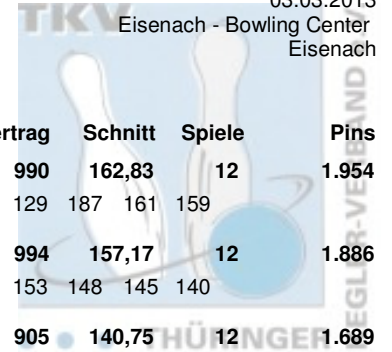

# Thüringer Landesmeisterschaft 2013 Juniorinnen

02.03.2013 - 03.03.2013 Erfurt / Eisenach - Bowling im Vilnius / Bowling Center Eisenach

<b>Platz:</b>	<b>Name:</b>	<b>Club / Verein:</b>	<b>LV:</b>	<b>Schnitt:</b>	<b>Sp.:</b>	<b>Gesamt:</b>
1	Hasenohr, Carolin	SV Südring Erfurt	THÜ	162,83	12	1.954
2	Klitzke, Christin	1. Geraer Bowlingverein	THÜ	157,17	12	1.886
3	Diegel, Tina	1. Geraer Bowlingverein	THÜ	140,75	12	1.689
4	Steuber, Jessica	BC Pin Bowl Eisenach e.V.	THÜ	141,50	6	849

# Thüringer Landesmeisterschaft 2013 Juniorinnen

## Finale

03.03.2013

Eisenach - Bowling Center  
Eisenach

Platz	Name	Verein	LV	Übertrag	Schnitt	Spiele	Pins
1	Hasenohr, Carolin	SV Südring	THÜ	990	162,83	12	1.954
		Pins: 964 Spiele: 6 Schnitt: 160,67 HI: 187	Spiele: 161 167 129 187 161 159				
2	Klitzke, Christin	1. Geraer BV - TSV 1880 Gera-Zwötzen e.V	THÜ	994	157,17	12	1.886
		Pins: 892 Spiele: 6 Schnitt: 148,67 HI: 187	Spiele: 119 187 153 148 145 140				
3	Diegel, Tina	1. Geraer BV - TSV 1880 Gera-Zwötzen e.V	THÜ	905	140,75	12	1.689
		Pins: 784 Spiele: 6 Schnitt: 130,67 HI: 169	Spiele: 169 133 109 114 121 138				