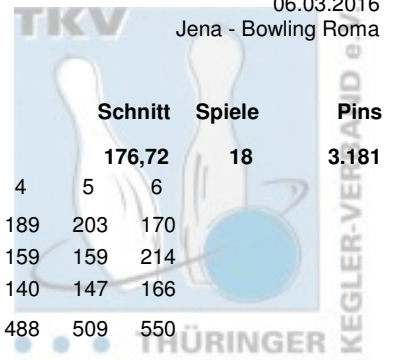

Thüringer Landesmeisterschaft 2016 Trio Senioren B

06.03.2016
Jena - Bowling Roma

Platz	Team	LV				Schnitt	Spiele	Pins		
1	BC Rot-Weiss Erfurt	THÜ				176,72	18	3.181		
	BC Rot-Weiß Erfurt	Pins /Sp.	Schnitt	HI	Spiel: 1	2	3	4	5	6
	Axt, Uwe	1.161 / 6	193,50	228	192	228	179	189	203	170
	Bähr, Diethelm	1.029 / 6	171,50	214	159	179	159	159	159	214
	Kästner, Claus-Dieter	991 / 6	165,17	191	160	187	191	140	147	166
	Team:	3.181 / 18	176,72	594	511	594	529	488	509	550
2	Jena	THÜ				176,61	18	3.179		
	1. JBC "JEMBO Bunny's"	Pins /Sp.	Schnitt	HI	Spiel: 1	2	3	4	5	6
	Mewes, Frank	1.103 / 6	183,83	216	174	188	216	177	197	151
	Prenzel, Frank	1.054 / 6	175,67	186	186	158	175	181	180	174
	Themel, Dieter	1.022 / 6	170,33	203	167	169	203	170	150	163
	Team:	3.179 / 18	176,61	594	527	515	594	528	527	488
3	1.Geraer BV	THÜ				166,33	18	2.994		
	1. Geraer Bowlingverein	Pins /Sp.	Schnitt	HI	Spiel: 1	2	3	4	5	6
	Walther, Detlef	1.044 / 6	174,00	204	164	182	166	148	204	180
	Sandner, Heinz	990 / 6	165,00	226	172	131	226	149	133	179
	Schneider, Martin	960 / 6	160,00	198	119	179	149	164	151	198
	Team:	2.994 / 18	166,33	557	455	492	541	461	488	557
4	BC Erfurt 2000-2	THÜ				158,56	18	2.854		
	BC Erfurt 2000	Pins /Sp.	Schnitt	HI	Spiel: 1	2	3	4	5	6
	Müller, Ekkehard	979 / 6	163,17	193	151	161	172	193	182	120
	Müller, Heinz	952 / 6	158,67	178	153	141	146	168	166	178
	Herrmann, Norbert	923 / 6	153,83	176	145	162	115	155	176	170
	Team:	2.854 / 18	158,56	524	449	464	433	516	524	468
5	BC Erfurt 2000-1	THÜ				158,50	18	2.853		
	BC Erfurt 2000	Pins /Sp.	Schnitt	HI	Spiel: 1	2	3	4	5	6
	Fuchs, Frank	1.021 / 6	170,17	191	191	160	148	172	160	190
	Ospalek, Jörg	982 / 6	163,67	223	223	138	171	158	161	131
	Natke, Harry	850 / 6	141,67	182	126	182	117	146	150	129
	Team:	2.853 / 18	158,50	540	540	480	436	476	471	450