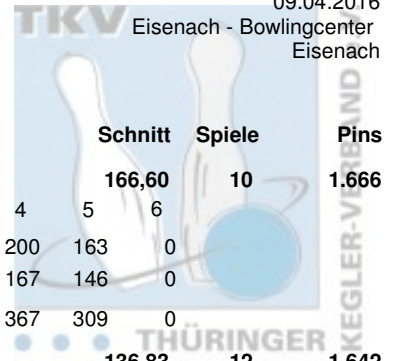

Thüringer Landesmeisterschaft 2016 Mixed Vorrunde

09.04.2016

Platz Team

31 Schmid, Anett & Schmid, Mirko

VilniusBowler Erfurt

Schmid, Mirko

Schmid, Anett

Team:

Pins /Sp. Schnitt HI Spiel:

841 / 5 168,20 200
825 / 5 165,00 186
1.666 / 10 166,60 367

LV

THÜ

1 2 3 4 5 6

153 159 166 200 163 0
181 145 186 167 146 0
334 304 352 367 309 0

Schnitt Spiele

166,60 10

0 0 0

Pins

1.666

32 Stechow, Antje & Müller, Ekkehard

BC Erfurt 2000

Müller, Ekkehard

Stechow, Antje

Team:

Pins /Sp. Schnitt HI Spiel:

896 / 6 149,33 179
746 / 6 124,33 146
1.642 / 12 136,83 301

THÜ

1 2 3 4 5 6

136,83

12

1.642