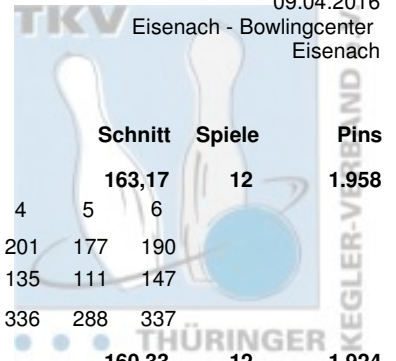

Thüringer Landesmeisterschaft 2016 Mixed Vorrunde

09.04.2016

Platz	Team	LV										Schnitt	Spiele	Pins
		THÜ												
		Pins	/Sp.	Schnitt	HI	Spiel:	1	2	3	4	5	6		
21	Pfeifer, Sandra & Prousa, Mike											163,17	12	1.958
	1. Geraer Bowlingverein													
	Prousa, Mike	1.105	/ 6	184,17	201		200	152	185	201	177	190		
	Pfeifer, Sandra	853	/ 6	142,17	188		138	188	134	135	111	147		
	Team:	1.958	/ 12	163,17	340		338	340	319	336	288	337		
22	Ogorek, Beate & Krupinski, Michael											160,33	12	1.924
	SSV Vimaria Weimar													
	Ogorek, Beate	976	/ 6	162,67	172		172	168	162	147	157	170		
	Krupinski, Michael	948	/ 6	158,00	182		151	159	182	174	129	153		
	Team:	1.924	/ 12	160,33	344		323	327	344	321	286	323		
23	Hofmann, Vivian & Thümmeler, Alexander											158,58	12	1.903
	Roma Bowlers													
	Hofmann, Vivian	970	/ 6	161,67	180		175	157	180	151	140	167		
	Thümmeler, Alexander	933	/ 6	155,50	193		182	170	193	136	146	106		
	Team:	1.903	/ 12	158,58	373		357	327	373	287	286	273		
24	Frey, Carmen & Frey, Ralf											157,58	12	1.891
	VilniusBowler Erfurt													
	Frey, Carmen	983	/ 6	163,83	180		155	176	180	164	164	144		
	Frey, Ralf	908	/ 6	151,33	169		166	158	151	130	169	134		
	Team:	1.891	/ 12	157,58	334		321	334	331	294	333	278		
25	Ratz, Regina & Prengel, Frank											156,67	12	1.880
	BC Pin Ghosts Jena													
	Prengel, Frank	1.017	/ 6	169,50	191		182	150	166	171	191	157		
	Ratz, Regina	863	/ 6	143,83	167		166	127	167	130	121	152		
	Team:	1.880	/ 12	156,67	348		348	277	333	301	312	309		
26	Müller, Christa & Müller, Heinz											155,42	12	1.865
	BC Erfurt 2000													
	Müller, Heinz	970	/ 6	161,67	181		170	146	163	160	150	181		
	Müller, Christa	895	/ 6	149,17	177		143	139	177	154	127	155		
	Team:	1.865	/ 12	155,42	340		313	285	340	314	277	336		
27	Eichhorn, Martina & Eichhorn, Jens											154,33	12	1.852
	1. JBC "JEMBO Bunny's"													
	Eichhorn, Jens	996	/ 6	166,00	208		149	147	166	208	173	153		
	Eichhorn, Martina	856	/ 6	142,67	177		132	137	117	147	146	177		
	Team:	1.852	/ 12	154,33	355		281	284	283	355	319	330		
28	Meier, Eva & Wenzel, Jörg											154,25	12	1.851
	VilniusBowler Erfurt													
	Wenzel, Jörg	1.060	/ 6	176,67	203		180	166	161	195	203	155		
	Meier, Eva	791	/ 6	131,83	154		154	101	135	139	146	116		
	Team:	1.851	/ 12	154,25	349		334	267	296	334	349	271		
29	Steuber, Jessica & Steuber, Roberto											153,50	12	1.842
	BC Pin Bowl Eisenach													
	Steuber, Roberto	996	/ 6	166,00	181		163	164	181	176	136	176		
	Steuber, Jessica	846	/ 6	141,00	150		148	139	123	140	146	150		
	Team:	1.842	/ 12	153,50	326		311	303	304	316	282	326		
30	Zborowska, Paulina & Kühn, Mike											149,33	12	1.792
	Roma Bowlers													
	Kühn, Mike	998	/ 6	166,33	194		192	194	181	133	164	134		
	Zborowska, Paulina	794	/ 6	132,33	152		136	132	152	125	140	109		
	Team:	1.792	/ 12	149,33	333		328	326	333	258	304	243