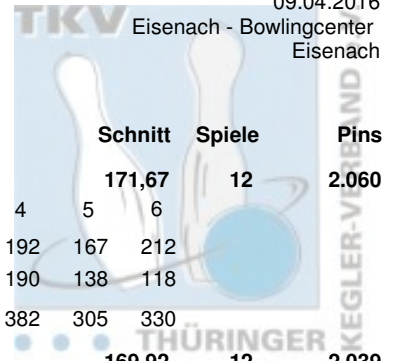

Thüringer Landesmeisterschaft 2016 Mixed Vorrunde

09.04.2016

Platz	Team	LV										Schnitt	Spiele	Pins		
		THÜ														
		Pins	/Sp.	Schnitt	HI	Spiel:					1	2	3	4	5	6
11	Gebert, Susanne & Gebert, Frank											171,67	12	2.060		
	VilniusBowler Erfurt															
	Gebert, Frank	1.138	/ 6	189,67	213	165	213	189	192	167	212					
	Gebert, Susanne	922	/ 6	153,67	190	178	143	155	190	138	118					
	Team:	2.060	/ 12	171,67	382	343	356	344	382	305	330					
12	Eichmann, Claudia & Eichmann, Ralf											169,92	12	2.039		
	BC Pin Bowl Eisenach															
	Eichmann, Ralf	1.023	/ 6	170,50	189	178	154	181	163	189	158					
	Eichmann, Claudia	1.016	/ 6	169,33	183	167	154	170	183	180	162					
	Team:	2.039	/ 12	169,92	369	345	308	351	346	369	320					
13	Facius, Diana & Gottlöber, Christoph											168,08	12	2.017		
	Saale Schwarza Bowling 1997															
	Gottlöber, Christoph	1.027	/ 6	171,17	211	189	211	176	201	106	144					
	Facius, Diana	990	/ 6	165,00	185	180	185	121	175	149	180					
	Team:	2.017	/ 12	168,08	396	369	396	297	376	255	324					
14	Boin, Ina & Axt, Uwe											167,58	12	2.011		
	BC Erfurt 2000															
	Axt, Uwe	1.112	/ 6	185,33	214	189	179	161	196	173	214					
	Boin, Ina	899	/ 6	149,83	187	118	149	123	150	187	172					
	Team:	2.011	/ 12	167,58	386	307	328	284	346	360	386					
15	Freitag, Ines & Roth, Olaf											167,25	12	2.007		
	1. JBC "JEMBO Bunny's"															
	Roth, Olaf	1.127	/ 6	187,83	243	243	171	147	221	168	177					
	Freitag, Ines	880	/ 6	146,67	180	180	158	139	118	127	158					
	Team:	2.007	/ 12	167,25	423	423	329	286	339	295	335					
16	Keil, Julia & Dervenich, Jan											166,83	12	2.002		
	Roma Bowlers															
	Dervenich, Jan	1.027	/ 6	171,17	192	192	182	122	181	183	167					
	Keil, Julia	975	/ 6	162,50	199	168	153	155	199	161	139					
	Team:	2.002	/ 12	166,83	380	360	335	277	380	344	306					
17	Schönherr, Sabine & Rentsch, Mirko											166,33	12	1.996		
	1. JBC "JEMBO Bunny's"															
	Rentsch, Mirko	1.093	/ 6	182,17	214	156	178	166	204	175	214					
	Schönherr, Sabine	903	/ 6	150,50	178	170	178	151	137	151	116					
	Team:	1.996	/ 12	166,33	356	326	356	317	341	326	330					
18	Morawietz, Diana & Reinert, Stefan											166,17	12	1.994		
	VilniusBowler Erfurt															
	Morawietz, Diana	1.052	/ 6	175,33	233	160	157	151	184	167	233					
	Reinert, Stefan	942	/ 6	157,00	191	150	191	145	144	178	134					
	Team:	1.994	/ 12	166,17	367	310	348	296	328	345	367					
19	Schrot, Yvonne & Deuschle, Silvio											165,67	12	1.988		
	Saale Schwarza Bowling 1997															
	Deuschle, Silvio	1.082	/ 6	180,33	221	176	221	203	178	164	140					
	Schrot, Yvonne	906	/ 6	151,00	182	148	119	157	182	178	122					
	Team:	1.988	/ 12	165,67	360	324	340	360	360	342	262					
19	Hellmuth, Gabi & Köhler, Heiko											165,67	12	1.988		
	SV 1970 Meiningen															
	Hellmuth, Gabi	997	/ 6	166,17	194	194	135	160	185	188	135					
	Köhler, Heiko	991	/ 6	165,17	202	143	202	161	169	173	143					
	Team:	1.988	/ 12	165,67	361	337	337	321	354	361	278