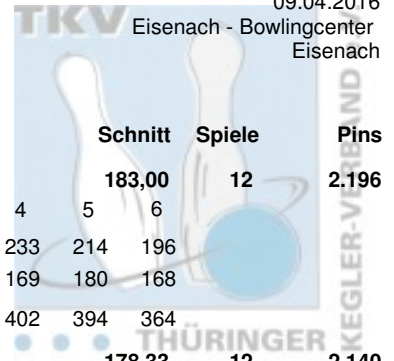

Thüringer Landesmeisterschaft 2016 Mixed Vorrunde

09.04.2016

Platz	Team	LV						Schnitt	Spiele	Pins	
		THÜ						183,00	12	2.196	
		Pins	/Sp.	Schnitt	HI	Spiel: 1 2 3 4 5 6					
1	Petruch, Claudia & Petruch, Uwe										
	1. JBC "JEMBO Bunny's"	Pins	/Sp.	Schnitt	HI	Spiel: 1 2 3 4 5 6					
	Petruch, Uwe	1.186	/ 6	197,67	233	212	169	162	233	214	196
	Petruch, Claudia	1.010	/ 6	168,33	184	148	184	161	169	180	168
	Team:	2.196	/ 12	183,00	402	360	353	323	402	394	364
2	Ackermann, Antje & Behrendt, Daniel										
	1. JBC "JEMBO Bunny's"	Pins	/Sp.	Schnitt	HI	Spiel: 1 2 3 4 5 6					
	Behrendt, Daniel	1.082	/ 6	180,33	222	173	162	163	222	170	192
	Ackermann, Antje	1.058	/ 6	176,33	201	126	179	190	201	187	175
	Team:	2.140	/ 12	178,33	423	299	341	353	423	357	367
3	Loos, Sandra & Seeger, Michael										
	1. Geraer Bowlingverein	Pins	/Sp.	Schnitt	HI	Spiel: 1 2 3 4 5 6					
	Seeger, Michael	1.070	/ 6	178,33	208	193	208	186	139	182	162
	Loos, Sandra	1.054	/ 6	175,67	213	159	182	185	166	213	149
	Team:	2.124	/ 12	177,00	395	352	390	371	305	395	311
3	Schmidt, Kati & Freygang, Tom										
	Roma Bowlers	Pins	/Sp.	Schnitt	HI	Spiel: 1 2 3 4 5 6					
	Freygang, Tom	1.071	/ 6	178,50	214	192	144	167	167	214	187
	Schmidt, Kati	1.053	/ 6	175,50	202	202	158	160	168	196	169
	Team:	2.124	/ 12	177,00	410	394	302	327	335	410	356
5	Eichhorn, Cornelia & Keil, Marcel										
	Roma Bowlers	Pins	/Sp.	Schnitt	HI	Spiel: 1 2 3 4 5 6					
	Keil, Marcel	1.081	/ 6	180,17	223	155	223	165	180	159	199
	Eichhorn, Cornelia	1.023	/ 6	170,50	229	156	229	163	162	135	178
	Team:	2.104	/ 12	175,33	452	311	452	328	342	294	377
6	Demuth, Jana & Pawlowski, Andreas										
	1. JBC "JEMBO Bunny's"	Pins	/Sp.	Schnitt	HI	Spiel: 1 2 3 4 5 6					
	Demuth, Jana	1.108	/ 6	184,67	207	192	186	151	201	171	207
	Pawlowski, Andreas	987	/ 6	164,50	182	169	158	144	160	182	174
	Team:	2.095	/ 12	174,58	381	361	344	295	361	353	381
7	Hirschberg, Sylvia & Badelt, Markus										
	1. JBC "JEMBO Bunny's"	Pins	/Sp.	Schnitt	HI	Spiel: 1 2 3 4 5 6					
	Badelt, Markus	1.105	/ 6	184,17	221	221	179	200	152	190	163
	Hirschberg, Sylvia	970	/ 6	161,67	180	177	128	172	180	159	154
	Team:	2.075	/ 12	172,92	398	398	307	372	332	349	317
8	Schäfer, Claudia & Wagner, Marcel										
	1. Mühlhäuser BC 98	Pins	/Sp.	Schnitt	HI	Spiel: 1 2 3 4 5 6					
	Wagner, Marcel	1.049	/ 6	174,83	225	152	169	153	203	147	225
	Schäfer, Claudia	1.024	/ 6	170,67	186	154	145	186	182	174	183
	Team:	2.073	/ 12	172,75	408	306	314	339	385	321	408
9	Löhning, Katja & Elliott, Jakob										
	1. JBC "JEMBO Bunny's"	Pins	/Sp.	Schnitt	HI	Spiel: 1 2 3 4 5 6					
	Elliott, Jakob	1.064	/ 6	177,33	222	135	197	170	190	222	150
	Löhning, Katja	1.003	/ 6	167,17	185	185	161	161	182	156	158
	Team:	2.067	/ 12	172,25	378	320	358	331	372	378	308
10	Porsche, Anja & Fischer, Kai										
	Weimarer Bowlingfuchse 04	Pins	/Sp.	Schnitt	HI	Spiel: 1 2 3 4 5 6					
	Porsche, Anja	1.100	/ 6	183,33	228	143	203	171	165	228	190
	Fischer, Kai	967	/ 6	161,17	182	139	171	158	159	182	158
	Team:	2.067	/ 12	172,25	410	282	374	329	324	410	348