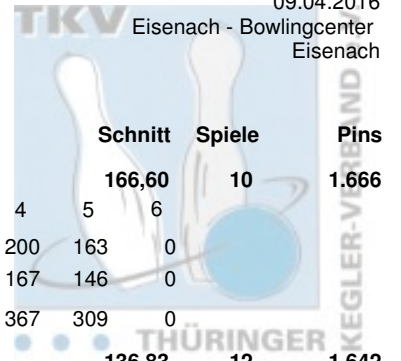

Thüringer Landesmeisterschaft 2016 Mixed Vorrunde

09.04.2016

Platz Team

31 Schmid, Anett & Schmid, Mirko

VilniusBowler Erfurt

Schmid, Mirko

Schmid, Anett

Team:

Pins /Sp. Schnitt HI Spiel:

841 / 5 168,20 200

825 / 5 165,00 186

1.666 / 10 166,60 367

LV

THÜ

Spiel: 1 2 3 4 5 6

153 159 166 200 163 0

181 145 186 167 146 0

334 304 352 367 309 0

Schnitt Spiele

166,60 10

0

0

0

Pins

1.666

32 Stechow, Antje & Müller, Ekkehard

BC Erfurt 2000

Müller, Ekkehard

Stechow, Antje

Team:

Pins /Sp. Schnitt HI Spiel:

896 / 6 149,33 179

746 / 6 124,33 146

1.642 / 12 136,83 301

THÜ

Spiel: 1 2 3 4 5 6

136 131 179 130 150 170

107 146 122 129 135 107

243 277 301 259 285 277

136,83

12

1.642