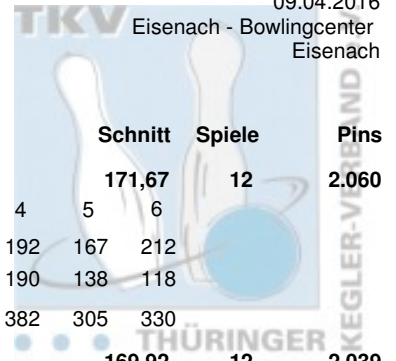

Thüringer Landesmeisterschaft 2016 Mixed Vorrunde

09.04.2016

Platz	Team	LV										Schnitt	Spiele	Pins		
		THÜ														
		Pins	/Sp.	Schnitt	HI	Spiel:					1	2	3	4	5	6
11	Gebert, Susanne & Gebert, Frank VilniusBowler Erfurt											171,67	12	2.060		
	Gebert, Frank	1.138	/ 6	189,67	213	165	213	189	192	167	212					
	Gebert, Susanne	922	/ 6	153,67	190	178	143	155	190	138	118					
	Team:	2.060	/ 12	171,67	382	343	356	344	382	305	330					
12	Eichmann, Claudia & Eichmann, Ralf BC Pin Bowl Eisenach											169,92	12	2.039		
	Eichmann, Ralf	1.023	/ 6	170,50	189	178	154	181	163	189	158					
	Eichmann, Claudia	1.016	/ 6	169,33	183	167	154	170	183	180	162					
	Team:	2.039	/ 12	169,92	369	345	308	351	346	369	320					
13	Facius, Diana & Gottlöber, Christoph Saale Schwarza Bowling 1997											168,08	12	2.017		
	Gottlöber, Christoph	1.027	/ 6	171,17	211	189	211	176	201	106	144					
	Facius, Diana	990	/ 6	165,00	185	180	185	121	175	149	180					
	Team:	2.017	/ 12	168,08	396	369	396	297	376	255	324					
14	Boin, Ina & Axt, Uwe BC Erfurt 2000											167,58	12	2.011		
	Axt, Uwe	1.112	/ 6	185,33	214	189	179	161	196	173	214					
	Boin, Ina	899	/ 6	149,83	187	118	149	123	150	187	172					
	Team:	2.011	/ 12	167,58	386	307	328	284	346	360	386					
15	Freitag, Ines & Roth, Olaf 1. JBC "JEMBO Bunny's"											167,25	12	2.007		
	Roth, Olaf	1.127	/ 6	187,83	243	243	171	147	221	168	177					
	Freitag, Ines	880	/ 6	146,67	180	180	158	139	118	127	158					
	Team:	2.007	/ 12	167,25	423	423	329	286	339	295	335					
16	Keil, Julia & Dervenich, Jan Roma Bowlers											166,83	12	2.002		
	Dervenich, Jan	1.027	/ 6	171,17	192	192	182	122	181	183	167					
	Keil, Julia	975	/ 6	162,50	199	168	153	155	199	161	139					
	Team:	2.002	/ 12	166,83	380	360	335	277	380	344	306					
17	Schönherr, Sabine & Rentsch, Mirko 1. JBC "JEMBO Bunny's"											166,33	12	1.996		
	Rentsch, Mirko	1.093	/ 6	182,17	214	156	178	166	204	175	214					
	Schönherr, Sabine	903	/ 6	150,50	178	170	178	151	137	151	116					
	Team:	1.996	/ 12	166,33	356	326	356	317	341	326	330					
18	Morawietz, Diana & Reinert, Stefan VilniusBowler Erfurt											166,17	12	1.994		
	Morawietz, Diana	1.052	/ 6	175,33	233	160	157	151	184	167	233					
	Reinert, Stefan	942	/ 6	157,00	191	150	191	145	144	178	134					
	Team:	1.994	/ 12	166,17	367	310	348	296	328	345	367					
19	Schrot, Yvonne & Deuschle, Silvio Saale Schwarza Bowling 1997											165,67	12	1.988		
	Deuschle, Silvio	1.082	/ 6	180,33	221	176	221	203	178	164	140					
	Schrot, Yvonne	906	/ 6	151,00	182	148	119	157	182	178	122					
	Team:	1.988	/ 12	165,67	360	324	340	360	360	342	262					
19	Hellmuth, Gabi & Köhler, Heiko SV 1970 Meiningen											165,67	12	1.988		
	Hellmuth, Gabi	997	/ 6	166,17	194	194	135	160	185	188	135					
	Köhler, Heiko	991	/ 6	165,17	202	143	202	161	169	173	143					
	Team:	1.988	/ 12	165,67	361	337	337	321	354	361	278