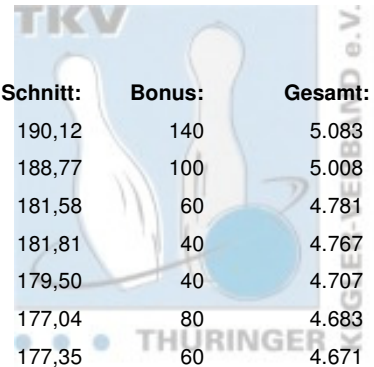

Thüringer Landesmeisterschaft 2016 Mixed

09.04.2016 - 10.04.2016 Eisenach / Mühlhausen - Bowlingcenter Eisenach / SuperBowl M

Platz:	Team:	LV:	Pins:	Spiele:	Schnitt:	Bonus:	Gesamt:
1	Schäfer, Claudia & Wagner, Marcel	THÜ	4.943	26	190,12	140	5.083
2	Ackermann, Antje & Behrendt, Daniel	THÜ	4.908	26	188,77	100	5.008
3	Eichhorn, Cornelia & Keil, Marcel	THÜ	4.721	26	181,58	60	4.781
4	Petruch, Claudia & Petruch, Uwe	THÜ	4.727	26	181,81	40	4.767
5	Loos, Sandra & Seeger, Michael	THÜ	4.667	26	179,50	40	4.707
6	Hirschberg, Sylvia & Badelt, Markus	THÜ	4.603	26	177,04	80	4.683
7	Schmidt, Kati & Freygang, Tom	THÜ	4.611	26	177,35	60	4.671
8	Demuth, Jana & Pawlowski, Andreas	THÜ	4.585	26	176,35	40	4.625
9	Porsche, Anja & Fischer, Kai	THÜ	2.077	12	173,08	0	2.077
10	Löhning, Katja & Elliott, Jakob	THÜ	2.067	12	172,25	0	2.067
11	Gebert, Susanne & Gebert, Frank	THÜ	2.060	12	171,67	0	2.060
12	Eichmann, Claudia & Eichmann, Ralf	THÜ	2.039	12	169,92	0	2.039
13	Facius, Diana & Gottlöber, Christoph	THÜ	2.017	12	168,08	0	2.017
14	Boin, Ina & Axt, Uwe	THÜ	2.011	12	167,58	0	2.011
15	Freitag, Ines & Roth, Olaf	THÜ	2.007	12	167,25	0	2.007
16	Keil, Julia & Dervenich, Jan	THÜ	2.002	12	166,83	0	2.002
17	Schönherr, Sabine & Rentsch, Mirko	THÜ	1.996	12	166,33	0	1.996
18	Morawietz, Diana & Reinert, Stefan	THÜ	1.994	12	166,17	0	1.994
19	Schrot, Yvonne & Deuschle, Silvio	THÜ	1.988	12	165,67	0	1.988
19	Hellmuth, Gabi & Köhler, Heiko	THÜ	1.988	12	165,67	0	1.988
21	Pfeifer, Sandra & Prousa, Mike	THÜ	1.958	12	163,17	0	1.958
22	Ogorek, Beate & Krupinski, Michael	THÜ	1.924	12	160,33	0	1.924
23	Hofmann, Vivian & Thümmeler, Alexander	THÜ	1.903	12	158,58	0	1.903
24	Frey, Carmen & Frey, Ralf	THÜ	1.891	12	157,58	0	1.891
25	Ratz, Regina & Prengel, Frank	THÜ	1.880	12	156,67	0	1.880
26	Müller, Christa & Müller, Heinz	THÜ	1.865	12	155,42	0	1.865
27	Eichhorn, Martina & Eichhorn, Jens	THÜ	1.852	12	154,33	0	1.852
28	Meier, Eva & Wenzel, Jörg	THÜ	1.851	12	154,25	0	1.851
29	Steuber, Jessica & Steuber, Roberto	THÜ	1.842	12	153,50	0	1.842
30	Zborowska, Paulina & Kühn, Mike	THÜ	1.792	12	149,33	0	1.792
31	Schmid, Anett & Schmid, Mirko	THÜ	1.666	10	166,60	0	1.666
32	Stechow, Antje & Müller, Ekkehard	THÜ	1.642	12	136,83	0	1.642