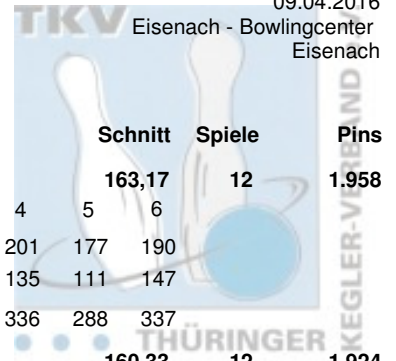

Thüringer Landesmeisterschaft 2016 Mixed Vorrunde

09.04.2016

Platz	Team	LV										Schnitt	Spiele	Pins
		THÜ										163,17	12	1.958
		Pins	/Sp.	Schnitt	HI	Spiel:					5	6		
21	Pfeifer, Sandra & Prousa, Mike 1. Geraer Bowlingverein					1	2	3	4	5	6			
	Prousa, Mike	1.105	/ 6	184,17	201	200	152	185	201	177	190			
	Pfeifer, Sandra	853	/ 6	142,17	188	138	188	134	135	111	147			
	Team:	1.958	/ 12	163,17	340	338	340	319	336	288	337			
22	Ogorek, Beate & Krupinski, Michael SSV Vimaria Weimar					1	2	3	4	5	6			
	Ogorek, Beate	976	/ 6	162,67	172	172	168	162	147	157	170			
	Krupinski, Michael	948	/ 6	158,00	182	151	159	182	174	129	153			
	Team:	1.924	/ 12	160,33	344	323	327	344	321	286	323			
23	Hofmann, Vivian & Thümmeler, Alexander Roma Bowlers					1	2	3	4	5	6			
	Hofmann, Vivian	970	/ 6	161,67	180	175	157	180	151	140	167			
	Thümmeler, Alexander	933	/ 6	155,50	193	182	170	193	136	146	106			
	Team:	1.903	/ 12	158,58	373	357	327	373	287	286	273			
24	Frey, Carmen & Frey, Ralf VilniusBowler Erfurt					1	2	3	4	5	6			
	Frey, Carmen	983	/ 6	163,83	180	155	176	180	164	164	144			
	Frey, Ralf	908	/ 6	151,33	169	166	158	151	130	169	134			
	Team:	1.891	/ 12	157,58	334	321	334	331	294	333	278			
25	Ratz, Regina & Prengel, Frank BC Pin Ghosts Jena					1	2	3	4	5	6			
	Prengel, Frank	1.017	/ 6	169,50	191	182	150	166	171	191	157			
	Ratz, Regina	863	/ 6	143,83	167	166	127	167	130	121	152			
	Team:	1.880	/ 12	156,67	348	348	277	333	301	312	309			
26	Müller, Christa & Müller, Heinz BC Erfurt 2000					1	2	3	4	5	6			
	Müller, Heinz	970	/ 6	161,67	181	170	146	163	160	150	181			
	Müller, Christa	895	/ 6	149,17	177	143	139	177	154	127	155			
	Team:	1.865	/ 12	155,42	340	313	285	340	314	277	336			
27	Eichhorn, Martina & Eichhorn, Jens 1. JBC "JEMBO Bunny's"					1	2	3	4	5	6			
	Eichhorn, Jens	996	/ 6	166,00	208	149	147	166	208	173	153			
	Eichhorn, Martina	856	/ 6	142,67	177	132	137	117	147	146	177			
	Team:	1.852	/ 12	154,33	355	281	284	283	355	319	330			
28	Meier, Eva & Wenzel, Jörg VilniusBowler Erfurt					1	2	3	4	5	6			
	Wenzel, Jörg	1.060	/ 6	176,67	203	180	166	161	195	203	155			
	Meier, Eva	791	/ 6	131,83	154	154	101	135	139	146	116			
	Team:	1.851	/ 12	154,25	349	334	267	296	334	349	271			
29	Steuber, Jessica & Steuber, Roberto BC Pin Bowl Eisenach					1	2	3	4	5	6			
	Steuber, Roberto	996	/ 6	166,00	181	163	164	181	176	136	176			
	Steuber, Jessica	846	/ 6	141,00	150	148	139	123	140	146	150			
	Team:	1.842	/ 12	153,50	326	311	303	304	316	282	326			
30	Zborowska, Paulina & Kühn, Mike Roma Bowlers					1	2	3	4	5	6			
	Kühn, Mike	998	/ 6	166,33	194	192	194	181	133	164	134			
	Zborowska, Paulina	794	/ 6	132,33	152	136	132	152	125	140	109			
	Team:	1.792	/ 12	149,33	333	328	326	333	258	304	243