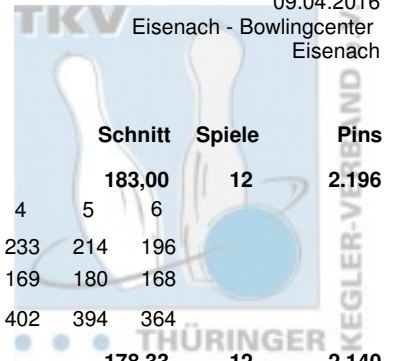

Thüringer Landesmeisterschaft 2016 Mixed Vorrunde

09.04.2016

Platz	Team	LV						Schnitt	Spiele	Pins	
		THÜ						183,00	12	2.196	
		Pins	/Sp.	Schnitt	HI	Spiel: 1 2 3 4 5 6					
1	Petruch, Claudia & Petruch, Uwe 1. JBC "JEMBO Bunny's"										
	Petruch, Uwe	1.186	/ 6	197,67	233	212	169	162	233	214	196
	Petruch, Claudia	1.010	/ 6	168,33	184	148	184	161	169	180	168
	Team:	2.196	/ 12	183,00	402	360	353	323	402	394	364
2	Ackermann, Antje & Behrendt, Daniel 1. JBC "JEMBO Bunny's"										
	Behrendt, Daniel	1.082	/ 6	180,33	222	173	162	163	222	170	192
	Ackermann, Antje	1.058	/ 6	176,33	201	126	179	190	201	187	175
	Team:	2.140	/ 12	178,33	423	299	341	353	423	357	367
3	Loos, Sandra & Seeger, Michael 1. Geraer Bowlingverein										
	Seeger, Michael	1.070	/ 6	178,33	208	193	208	186	139	182	162
	Loos, Sandra	1.054	/ 6	175,67	213	159	182	185	166	213	149
	Team:	2.124	/ 12	177,00	395	352	390	371	305	395	311
3	Schmidt, Kati & Freygang, Tom Roma Bowlers										
	Freygang, Tom	1.071	/ 6	178,50	214	192	144	167	167	214	187
	Schmidt, Kati	1.053	/ 6	175,50	202	202	158	160	168	196	169
	Team:	2.124	/ 12	177,00	410	394	302	327	335	410	356
5	Eichhorn, Cornelia & Keil, Marcel Roma Bowlers										
	Keil, Marcel	1.081	/ 6	180,17	223	155	223	165	180	159	199
	Eichhorn, Cornelia	1.023	/ 6	170,50	229	156	229	163	162	135	178
	Team:	2.104	/ 12	175,33	452	311	452	328	342	294	377
6	Demuth, Jana & Pawlowski, Andreas 1. JBC "JEMBO Bunny's"										
	Demuth, Jana	1.108	/ 6	184,67	207	192	186	151	201	171	207
	Pawlowski, Andreas	987	/ 6	164,50	182	169	158	144	160	182	174
	Team:	2.095	/ 12	174,58	381	361	344	295	361	353	381
7	Porsche, Anja & Fischer, Kai Weimarer Bowlingfuchse 04										
	Porsche, Anja	1.100	/ 6	183,33	228	143	203	171	165	228	190
	Fischer, Kai	977	/ 6	162,83	182	139	171	158	159	182	168
	Team:	2.077	/ 12	173,08	410	282	374	329	324	410	358
8	Hirschberg, Sylvia & Badelt, Markus 1. JBC "JEMBO Bunny's"										
	Badelt, Markus	1.105	/ 6	184,17	221	221	179	200	152	190	163
	Hirschberg, Sylvia	970	/ 6	161,67	180	177	128	172	180	159	154
	Team:	2.075	/ 12	172,92	398	398	307	372	332	349	317
9	Schäfer, Claudia & Wagner, Marcel 1. Mühlhäuser BC 98										
	Wagner, Marcel	1.049	/ 6	174,83	225	152	169	153	203	147	225
	Schäfer, Claudia	1.024	/ 6	170,67	186	154	145	186	182	174	183
	Team:	2.073	/ 12	172,75	408	306	314	339	385	321	408
10	Löhning, Katja & Elliott, Jakob 1. JBC "JEMBO Bunny's"										
	Elliott, Jakob	1.064	/ 6	177,33	222	135	197	170	190	222	150
	Löhning, Katja	1.003	/ 6	167,17	185	185	161	161	182	156	158
	Team:	2.067	/ 12	172,25	378	320	358	331	372	378	308