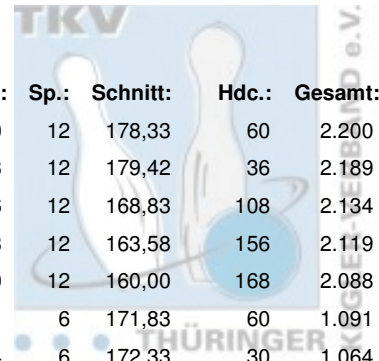

Thüringer Landesmeisterschaft 2016 Senioren C

19.03.2016 - 20.03.2016 Erfurt / Eisenach - Bowling im Vilnius / Bowlingcenter

Platz:	Name:	Club / Verein:	LV:	Pins:	Sp.:	Schnitt:	Hdc.:	Gesamt:
1	Marmuth, Detlev	Roma Bowlers	THÜ	2.140	12	178,33	60	2.200
2	Göring, Rolf	BSG Fiskus Erfurt	THÜ	2.153	12	179,42	36	2.189
3	Müller, Gunter	Roma Bowlers	THÜ	2.026	12	168,83	108	2.134
4	Müller, Heinz	BC Erfurt 2000	THÜ	1.963	12	163,58	156	2.119
5	Schröter, Gert	BC Rot-Weiß Erfurt	THÜ	1.920	12	160,00	168	2.088
6	Koch, Horst	BC Rot-Weiß Erfurt	THÜ	1.031	6	171,83	60	1.091
7	Hütter, Klaus-Jürgen	Weimarer Bowlingfuchse 04	THÜ	1.034	6	172,33	30	1.064
8	Haun, Hans-Hermann	BC Pin Ghosts Jena	THÜ	1.014	6	169,00	48	1.062
9	Zulus, Günther	Saale Schwarzza Bowling 1997	THÜ	1.055	6	175,83	0	1.055
10	Siegmund, Eberhard	BC Rot-Weiß Erfurt	THÜ	943	6	157,17	78	1.021
11	Böroid, Klaus	BC Rot-Weiß Erfurt	THÜ	886	6	147,67	78	964
12	Rosenkranz, Hartmut	1. JBC "JEMBO Bunny's"	THÜ	943	6	157,17	12	955
13	Seeland, Jürgen	BC Pin Bowl Eisenach	THÜ	916	6	152,67	18	934
14	Rösch, Dieter	1. Geraer Bowlingverein	THÜ	886	6	147,67	6	892