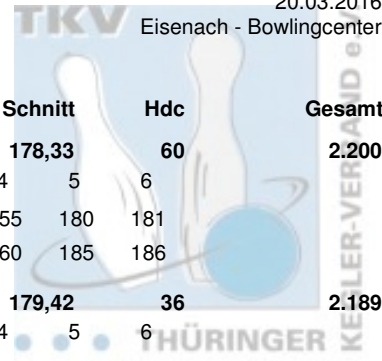

Thüringer Landesmeisterschaft 2016 Senioren C

Finale

20.03.2016
Eisenach - Bowlingcenter

Platz	Name	LV	Übertrag	Pins	Spiele	Schnitt	Hdc	Gesamt		
1	Marmuth, Detlev	THÜ	1.095	2.140	12	178,33	60	2.200		
	Roma Bowlers e.V.	Pins /Sp.	Schnitt	HI	Spiel: 1	2	3	4	5	6
	ohne Handicap:	1.075 / 6	179,17	229	180	150	229	155	180	181
	Hdc je Spiel: 5 ges. Handicap von: 30	1.105 / 6	184,17	234	185	155	234	160	185	186
2	Göring, Rolf	THÜ	1.270	2.153	12	179,42	36	2.189		
	BSG Fiskus Erfurt e.V.	Pins /Sp.	Schnitt	HI	Spiel: 1	2	3	4	5	6
	ohne Handicap:	901 / 6	150,17	168	168	158	146	142	138	149
	Hdc je Spiel: 3 ges. Handicap von: 18	919 / 6	153,17	171	171	161	149	145	141	152
3	Müller, Gunter	THÜ	1.093	2.026	12	168,83	108	2.134		
	Roma Bowlers e.V.	Pins /Sp.	Schnitt	HI	Spiel: 1	2	3	4	5	6
	ohne Handicap:	987 / 6	164,50	178	169	178	171	139	159	171
	Hdc je Spiel: 9 ges. Handicap von: 54	1.041 / 6	173,50	187	178	187	180	148	168	180
4	Müller, Heinz	THÜ	1.117	1.963	12	163,58	156	2.119		
	BC Erfurt 2000 e.V.	Pins /Sp.	Schnitt	HI	Spiel: 1	2	3	4	5	6
	ohne Handicap:	924 / 6	154,00	178	178	157	167	144	115	163
	Hdc je Spiel: 13 ges. Handicap von: 78	1.002 / 6	167,00	191	191	170	180	157	128	176
5	Schröter, Gert	THÜ	1.112	1.920	12	160,00	168	2.088		
	BC Rot-Weiß Erfurt e.V.	Pins /Sp.	Schnitt	HI	Spiel: 1	2	3	4	5	6
	ohne Handicap:	892 / 6	148,67	166	150	130	143	166	165	138
	Hdc je Spiel: 14 ges. Handicap von: 84	976 / 6	162,67	180	164	144	157	180	179	152