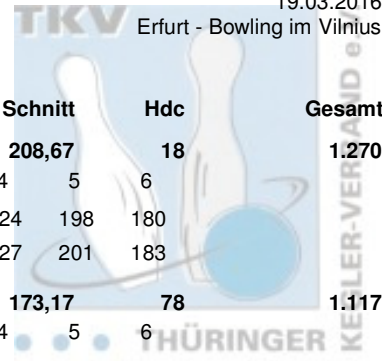

Platz	Name	LV	Pins	Spiele	Schnitt	Hdc	Gesamt
1	Göring, Rolf	THÜ	1.252	6	208,67	18	1.270
	BSG Fiskus Erfurt e.V.	Pins /Sp. Schnitt HI Spiel: 1	2 3 4 5 6				
	ohne Handicap:	1.252 / 6 208,67 247 223	180 247 224 198 180				
	Hdc je Spiel: 3 ges. Handicap von:	18 1.270 / 6 211,67 250 226	183 250 227 201 183				
2	Müller, Heinz	THÜ	1.039	6	173,17	78	1.117
	BC Erfurt 2000 e.V.	Pins /Sp. Schnitt HI Spiel: 1	2 3 4 5 6				
	ohne Handicap:	1.039 / 6 173,17 192 176	191 192 159 137 184				
	Hdc je Spiel: 13 ges. Handicap von:	78 1.117 / 6 186,17 205 189	204 205 172 150 197				
3	Schröter, Gert	THÜ	1.028	6	171,33	84	1.112
	BC Rot-Weiß Erfurt e.V.	Pins /Sp. Schnitt HI Spiel: 1	2 3 4 5 6				
	ohne Handicap:	1.028 / 6 171,33 204 135	156 204 179 167 187				
	Hdc je Spiel: 14 ges. Handicap von:	84 1.112 / 6 185,33 218 149	170 218 193 181 201				
4	Marmuth, Detlev	THÜ	1.065	6	177,50	30	1.095
	Roma Bowlers e.V.	Pins /Sp. Schnitt HI Spiel: 1	2 3 4 5 6				
	ohne Handicap:	1.065 / 6 177,50 201 138	173 183 201 171 199				
	Hdc je Spiel: 5 ges. Handicap von:	30 1.095 / 6 182,50 206 143	178 188 206 176 204				
5	Müller, Gunter	THÜ	1.039	6	173,17	54	1.093
	Roma Bowlers e.V.	Pins /Sp. Schnitt HI Spiel: 1	2 3 4 5 6				
	ohne Handicap:	1.039 / 6 173,17 224 224	191 176 136 139 173				
	Hdc je Spiel: 9 ges. Handicap von:	54 1.093 / 6 182,17 233 233	200 185 145 148 182				
6	Koch, Horst	THÜ	1.031	6	171,83	60	1.091
	BC Rot-Weiß Erfurt e.V.	Pins /Sp. Schnitt HI Spiel: 1	2 3 4 5 6				
	ohne Handicap:	1.031 / 6 171,83 197 145	182 197 187 174 146				
	Hdc je Spiel: 10 ges. Handicap von:	60 1.091 / 6 181,83 207 155	192 207 197 184 156				
7	Hütter, Klaus-Jürgen	THÜ	1.034	6	172,33	30	1.064
	Weimarer Bowlingfuchse 04 e.V.	Pins /Sp. Schnitt HI Spiel: 1	2 3 4 5 6				
	ohne Handicap:	1.034 / 6 172,33 206 189	140 180 176 143 206				
	Hdc je Spiel: 5 ges. Handicap von:	30 1.064 / 6 177,33 211 194	145 185 181 148 211				
8	Haun, Hans-Hermann	THÜ	1.014	6	169,00	48	1.062
	BC Pin Ghosts Jena	Pins /Sp. Schnitt HI Spiel: 1	2 3 4 5 6				
	ohne Handicap:	1.014 / 6 169,00 206 169	181 136 159 163 206				
	Hdc je Spiel: 8 ges. Handicap von:	48 1.062 / 6 177,00 214 177	189 144 167 171 214				
9	Zulus, Günther	THÜ	1.055	6	175,83	0	1.055
	Saale Schwarzza Bowling 1997 e.V.	Pins /Sp. Schnitt HI Spiel: 1	2 3 4 5 6				
	ohne Handicap:	1.055 / 6 175,83 202 202	142 189 148 192 182				
	Hdc je Spiel: 0 ges. Handicap von:	0 1.055 / 6 175,83 202 202	142 189 148 192 182				
10	Siegmund, Eberhard	THÜ	943	6	157,17	78	1.021
	BC Rot-Weiß Erfurt e.V.	Pins /Sp. Schnitt HI Spiel: 1	2 3 4 5 6				
	ohne Handicap:	943 / 6 157,17 174 174	152 163 162 122 170				
	Hdc je Spiel: 13 ges. Handicap von:	78 1.021 / 6 170,17 187 187	165 176 175 135 183				
11	Böroid, Klaus	THÜ	886	6	147,67	78	964
	BC Rot-Weiß Erfurt e.V.	Pins /Sp. Schnitt HI Spiel: 1	2 3 4 5 6				
	ohne Handicap:	886 / 6 147,67 182 125	160 131 154 182 134				
	Hdc je Spiel: 13 ges. Handicap von:	78 964 / 6 160,67 195 138	173 144 167 195 147				
12	Rosenkranz, Hartmut	THÜ	943	6	157,17	12	955
	1. JBC "JEMBO Bunny's" e.V.	Pins /Sp. Schnitt HI Spiel: 1	2 3 4 5 6				
	ohne Handicap:	943 / 6 157,17 183 149	158 136 161 156 183				
	Hdc je Spiel: 2 ges. Handicap von:	12 955 / 6 159,17 185 151	160 138 163 158 185