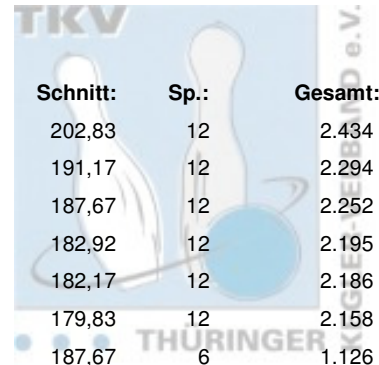

# Thüringer Landesmeisterschaft 2016 Senioren B

19.03.2016 - 20.03.2016 Erfurt / Eisenach - Bowling im Vilnius / Bowlingcenter

Platz:	Name:	Club / Verein:	LV:	Schnitt:	Sp.:	Gesamt:
1	Axt, Uwe	BC Rot-Weiß Erfurt	THÜ	202,83	12	2.434
2	Schröder, Günter	1. Mühlhäuser BC 98	THÜ	191,17	12	2.294
3	Prenzel, Frank	BC Pin Ghosts Jena	THÜ	187,67	12	2.252
4	Schröder, Dieter	1. Mühlhäuser BC 98	THÜ	182,92	12	2.195
5	Kotulla, Wilfried	SV Südring Erfurt	THÜ	182,17	12	2.186
6	Mewes, Frank	Roma Bowlers	THÜ	179,83	12	2.158
7	Fuchs, Frank	BC Erfurt 2000	THÜ	187,67	6	1.126
8	Ospalek, Jörg	BC Erfurt 2000	THÜ	183,17	6	1.099
9	Natke, Harry	BC Erfurt 2000	THÜ	181,67	6	1.090
10	Hirsch, Dietmar	BSG Fiskus Erfurt	THÜ	175,50	6	1.053
11	Themel, Dieter	1. JBC "JEMBO Bunny's"	THÜ	174,33	6	1.046
12	Bähr, Diethelm	BC Rot-Weiß Erfurt	THÜ	172,00	6	1.032
12	Reimschüssel, Rüdiger	BC Rot-Weiß Erfurt	THÜ	172,00	6	1.032
14	Walther, Detlef	1. Geraer Bowlingverein	THÜ	166,50	6	999
15	Schneider, Martin	1. Geraer Bowlingverein	THÜ	163,67	6	982
16	Höfer, Kurt	1. BV Starbowling Nordhausen	THÜ	158,83	6	953
17	Schonert, Klaus-Dieter	1. JBC "JEMBO Bunny's"	THÜ	158,67	6	952
18	Sandner, Heinz	1. Geraer Bowlingverein	THÜ	154,67	6	928

# Thüringer Landesmeisterschaft 2016 Senioren B