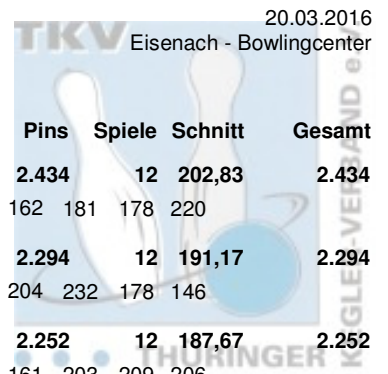

Thüringer Landesmeisterschaft 2016 Senioren B

Finale

20.03.2016

Eisenach - Bowlingcenter

Platz	Name	Verein	LV	Übertrag	Pins	Spiele	Schnitt	Gesamt
1	Axt, Uwe	BC Rot-Weiß Erfurt e.V.	THÜ	1.322	2.434	12	202,83	2.434
		Pins: 1.112 Spiele: 6 Schnitt: 185,33 HI: 220		Spiele: 199 172	162 181	178 220		
2	Schröder, Günter	1. Mühlhäuser Bowling Club 98 e.V.	THÜ	1.210	2.294	12	191,17	2.294
		Pins: 1.084 Spiele: 6 Schnitt: 180,67 HI: 232		Spiele: 174 150	204 232	178 146		
3	Prengel, Frank	BC Pin Ghosts Jena	THÜ	1.164	2.252	12	187,67	2.252
		Pins: 1.088 Spiele: 6 Schnitt: 181,33 HI: 209		Spiele: 160 149	161 203	209 206		
4	Schröder, Dieter	1. Mühlhäuser Bowling Club 98 e.V.	THÜ	1.236	2.195	12	182,92	2.195
		Pins: 959 Spiele: 6 Schnitt: 159,83 HI: 199		Spiele: 140 161	199 132	165 162		
5	Kotulla, Wilfried	SV Südring	THÜ	1.151	2.186	12	182,17	2.186
		Pins: 1.035 Spiele: 6 Schnitt: 172,50 HI: 202		Spiele: 169 135	170 188	171 202		
6	Mewes, Frank	Roma Bowlers e.V.	THÜ	1.204	2.158	12	179,83	2.158
		Pins: 954 Spiele: 6 Schnitt: 159,00 HI: 197		Spiele: 128 138	197 148	185 158