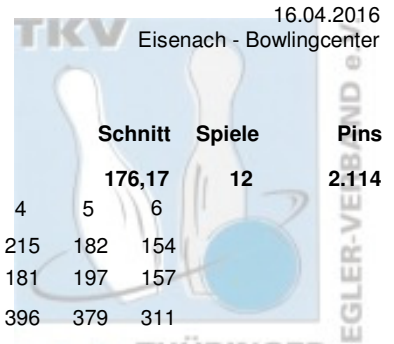

Thüringer Landesmeisterschaft 2016 Doppel Damen

Vorrunde

16.04.2016

Eisenach - Bowlingcenter

Platz	Team					LV						Schnitt	Spiele	Pins
					THÜ									
		Pins	/Sp.	Schnitt	HI	Spiel: 1 2 3 4 5 6								
1	Gebert, Susanne & Schmid, Anett											176,17	12	2.114
	VilniusBowler Erfurt													
	Gebert, Susanne	1.073	/ 6	178,83	215	177	166	179	215	182	154			
	Schmid, Anett	1.041	/ 6	173,50	197	158	171	177	181	197	157			
	Team:	2.114	/ 12	176,17	396	335	337	356	396	379	311			
2	Ackermann, Antje & Löhning, Katja											173,17	12	2.078
	1. JBC "JEMBO Bunny's"													
	Ackermann, Antje	1.065	/ 6	177,50	213	199	158	213	160	169	166			
	Löhning, Katja	1.013	/ 6	168,83	188	188	180	179	180	145	141			
	Team:	2.078	/ 12	173,17	392	387	338	392	340	314	307			
3	Keil, Julia & Schmidt, Kati											172,08	12	2.065
	Roma Bowlers													
	Keil, Julia	1.093	/ 6	182,17	212	212	171	171	183	178	178			
	Schmidt, Kati	972	/ 6	162,00	183	161	141	148	181	158	183			
	Team:	2.065	/ 12	172,08	373	373	312	319	364	336	361			
4	Eichhorn, Cornelia & Förstel, Gisela											162,58	12	1.951
	Roma Bowlers													
	Eichhorn, Cornelia	1.041	/ 6	173,50	210	136	142	179	210	169	205			
	Förstel, Gisela	910	/ 6	151,67	161	158	161	143	155	141	152			
	Team:	1.951	/ 12	162,58	365	294	303	322	365	310	357			
5	Loos, Gisela & Loos, Sandra											161,83	12	1.942
	1. Geraer Bowlingverein													
	Loos, Sandra	1.057	/ 6	176,17	208	182	176	156	167	168	208			
	Loos, Gisela	885	/ 6	147,50	180	153	121	154	118	159	180			
	Team:	1.942	/ 12	161,83	388	335	297	310	285	327	388			
5	Frey, Carmen & Töpfer, Sandra											161,83	12	1.942
	VilniusBowler Erfurt													
	Töpfer, Sandra	1.036	/ 6	172,67	181	181	176	180	176	155	168			
	Frey, Carmen	906	/ 6	151,00	177	137	159	161	154	177	118			
	Team:	1.942	/ 12	161,83	341	318	335	341	330	332	286			
7	Schau, Sabine & Schönherr, Sabine											158,67	12	1.904
	1. JBC "JEMBO Bunny's"													
	Schau, Sabine	988	/ 6	164,67	187	185	143	146	149	178	187			
	Schönherr, Sabine	916	/ 6	152,67	171	171	159	125	140	169	152			
	Team:	1.904	/ 12	158,67	356	356	302	271	289	347	339			
8	Eichhorn, Martina & Rosenkranz, Ute											156,50	12	1.878
	1. JBC "JEMBO Bunny's"													
	Rosenkranz, Ute	986	/ 6	164,33	181	171	157	181	171	130	176			
	Eichhorn, Martina	892	/ 6	148,67	162	140	145	154	162	144	147			
	Team:	1.878	/ 12	156,50	335	311	302	335	333	274	323			
9	Facius, Diana & Hannakampf, Bärbel											154,17	12	1.850
	Saale Schwarza Bowling 1997													
	Facius, Diana	1.019	/ 6	169,83	191	153	191	166	164	168	177			
	Hannakampf, Bärbel	831	/ 6	138,50	165	126	141	129	121	149	165			
	Team:	1.850	/ 12	154,17	342	279	332	295	285	317	342			
10	Hellmuth, Gabi & Hellmuth, Katja											153,00	12	1.836
	SV 1970 Meiningen													
	Hellmuth, Gabi	987	/ 6	164,50	197	197	179	141	138	186	146			
	Hellmuth, Katja	849	/ 6	141,50	191	118	138	128	191	125	149			
	Team:	1.836	/ 12	153,00	329	315	317	269	329	311	295