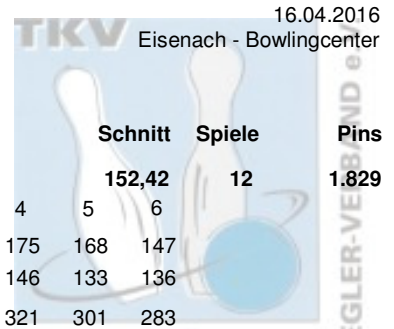

Thüringer Landesmeisterschaft 2016 Doppel Damen

Vorrunde

16.04.2016

Eisenach - Bowlingcenter

Platz	Team	LV						Schnitt	Spiele	Pins
11	Hasert, Yvonne & Hohmann, Elke	THÜ						152,42	12	1.829
	1. Mühlhäuser BC 98	Pins /Sp.	Schnitt	HI	Spiel: 1 2 3 4 5 6					
	Hasert, Yvonne	967 / 6	161,17	175	146	165	166	175	168	147
	Hohmann, Elke	862 / 6	143,67	172	172	148	127	146	133	136
	Team:	1.829 / 12	152,42	321	318	313	293	321	301	283
12	Petruch, Claudia & Raupach, Jana	THÜ						151,67	12	1.820
	1. JBC "JEMBO Bunny's"	Pins /Sp.	Schnitt	HI	Spiel: 1 2 3 4 5 6					
	Petruch, Claudia	980 / 6	163,33	203	147	172	126	152	180	203
	Raupach, Jana	840 / 6	140,00	170	167	123	119	127	170	134
	Team:	1.820 / 12	151,67	350	314	295	245	279	350	337
13	Meier, Eva & Natke, Rita	THÜ						150,17	12	1.802
	VilniusBowler Erfurt	Pins /Sp.	Schnitt	HI	Spiel: 1 2 3 4 5 6					
	Natke, Rita	945 / 6	157,50	188	140	188	174	167	151	125
	Meier, Eva	857 / 6	142,83	164	124	164	120	146	144	159
	Team:	1.802 / 12	150,17	352	264	352	294	313	295	284
14	Hopfgarten, Silvana & Teichmüller, Katrin	THÜ						150,08	12	1.801
	1. Eisenacher BV 2000	Pins /Sp.	Schnitt	HI	Spiel: 1 2 3 4 5 6					
	Teichmüller, Katrin	926 / 6	154,33	182	172	158	182	175	114	125
	Hopfgarten, Silvana	875 / 6	145,83	161	132	157	156	142	161	127
	Team:	1.801 / 12	150,08	338	304	315	338	317	275	252
15	Glosner, Annett & Ogorek, Beate	THÜ						146,83	12	1.762
	SSV Vimaria Weimar	Pins /Sp.	Schnitt	HI	Spiel: 1 2 3 4 5 6					
	Ogorek, Beate	912 / 6	152,00	175	175	153	159	129	129	167
	Glosner, Annett	850 / 6	141,67	159	142	110	150	152	159	137
	Team:	1.762 / 12	146,83	317	317	263	309	281	288	304
16	Stange, Doreen & Thieme, Marie-Christine	THÜ						138,08	12	1.657
	Roma Bowlers	Pins /Sp.	Schnitt	HI	Spiel: 1 2 3 4 5 6					
	Thieme, Marie-Christine	841 / 6	140,17	165	165	140	128	101	158	149
	Stange, Doreen	816 / 6	136,00	160	123	134	160	152	129	118
	Team:	1.657 / 12	138,08	288	288	274	288	253	287	267
17	Müller, Christa & Stange, Christina	THÜ						136,75	12	1.641
	BC Erfurt 2000	Pins /Sp.	Schnitt	HI	Spiel: 1 2 3 4 5 6					
	Müller, Christa	860 / 6	143,33	167	142	113	165	148	125	167
	Stange, Christina	781 / 6	130,17	154	154	133	124	103	137	130
	Team:	1.641 / 12	136,75	297	296	246	289	251	262	297
18	Dierl, Margitta & Ungethüm, Irina	THÜ						133,75	12	1.605
	Roma Bowlers	Pins /Sp.	Schnitt	HI	Spiel: 1 2 3 4 5 6					
	Dierl, Margitta	835 / 6	139,17	168	142	114	150	168	137	124
	Ungethüm, Irina	770 / 6	128,33	166	104	146	98	166	136	120
	Team:	1.605 / 12	133,75	334	246	260	248	334	273	244
19	Rost-Carl, Marion & Schulz, Martina	THÜ						130,42	12	1.565
	Saale Schwarza Bowling 1997	Pins /Sp.	Schnitt	HI	Spiel: 1 2 3 4 5 6					
	Rost-Carl, Marion	878 / 6	146,33	172	103	149	132	159	172	163
	Schulz, Martina	687 / 6	114,50	124	102	122	118	101	120	124
	Team:	1.565 / 12	130,42	292	205	271	250	260	292	287
20	Apel, Manuela & Göbel, Franziska	THÜ						126,92	12	1.523
	1. Mühlhäuser BC 98	Pins /Sp.	Schnitt	HI	Spiel: 1 2 3 4 5 6					
	Apel, Manuela	788 / 6	131,33	165	107	155	165	136	118	107
	Göbel, Franziska	735 / 6	122,50	145	116	102	121	134	145	117
	Team:	1.523 / 12	126,92	286	223	257	286	270	263	224