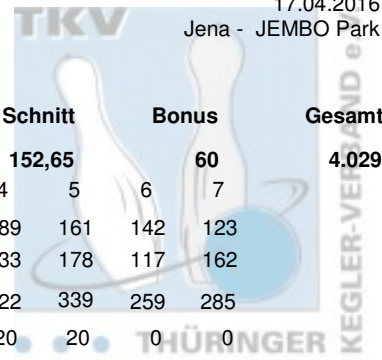

Thüringer Landesmeisterschaft 2016 Doppel Damen Finale

17.04.2016
Jena - JEMBO Park

Platz	Team	LV	Übertrag	Pins	Spiele	Schnitt	Bonus	Gesamt			
7	Eichhorn, Martina & Rosenkranz, Ute (EiRo)	THÜ	1.878	3.969	26	152,65	60	4.029			
	1. JBC "JEMBO Bunny's"	Pins /Sp.	Schnitt	HI	Spiel: 1	2	3	4	5	6	7
	Rosenkranz, Ute	1.074 / 7	153,43	189	163	154	142	189	161	142	123
	Eichhorn, Martina	1.017 / 7	145,29	178	130	121	176	133	178	117	162
	Team:	2.091 / 14	149,36	339	293	275	318	322	339	259	285
			Bonus Spiel:	20	0	0	20	20	0	0	0
	Bonus:	60	gespielt mit:	AcLö	LoLo	KeSc	EiFö	GeSc	FrTö	ScSc	
	Gesamt:	2.151	Gegner:	0	299	331	310	290	351	303	