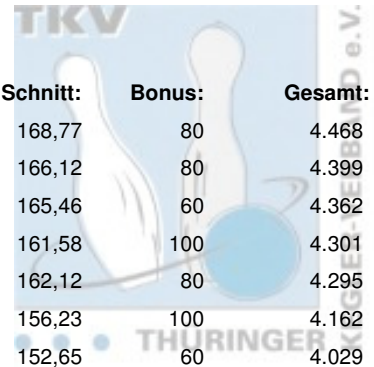

Thüringer Landesmeisterschaft 2016 Doppel Damen

16.04.2016 - 17.04.2016 Eisenach / Jena - Bowlingcenter / JEMBO Park

Platz:	Team:	LV:	Pins:	Spiele:	Schnitt:	Bonus:	Gesamt:
1	Keil, Julia & Schmidt, Kati	THÜ	4.388	26	168,77	80	4.468
2	Gebert, Susanne & Schmid, Anett	THÜ	4.319	26	166,12	80	4.399
3	Frey, Carmen & Töpfer, Sandra	THÜ	4.302	26	165,46	60	4.362
4	Loos, Gisela & Loos, Sandra	THÜ	4.201	26	161,58	100	4.301
5	Eichhorn, Cornelia & Förstel, Gisela	THÜ	4.215	26	162,12	80	4.295
6	Schau, Sabine & Schönherr, Sabine	THÜ	4.062	26	156,23	100	4.162
7	Eichhorn, Martina & Rosenkranz, Ute	THÜ	3.969	26	152,65	60	4.029
8	Ackermann, Antje & Löhning, Katja	THÜ	2.078	12	173,17	0	2.078
9	Facius, Diana & Hannakampf, Bärbel	THÜ	1.850	12	154,17	0	1.850
10	Hellmuth, Gabi & Hellmuth, Katja	THÜ	1.836	12	153,00	0	1.836
11	Hasert, Yvonne & Hohmann, Elke	THÜ	1.829	12	152,42	0	1.829
12	Petruch, Claudia & Raupach, Jana	THÜ	1.820	12	151,67	0	1.820
13	Meier, Eva & Natke, Rita	THÜ	1.802	12	150,17	0	1.802
14	Hopfgarten, Silvana & Teichmüller, Katrin	THÜ	1.801	12	150,08	0	1.801
15	Glosner, Annett & Ogorek, Beate	THÜ	1.762	12	146,83	0	1.762
16	Stange, Doreen & Thieme, Marie-Christine	THÜ	1.657	12	138,08	0	1.657
17	Müller, Christa & Stange, Christina	THÜ	1.641	12	136,75	0	1.641
18	Dierl, Margitta & Ungethüm, Irina	THÜ	1.605	12	133,75	0	1.605
19	Rost-Carl, Marion & Schulz, Martina	THÜ	1.565	12	130,42	0	1.565
20	Apel, Manuela & Göbel, Franziska	THÜ	1.523	12	126,92	0	1.523