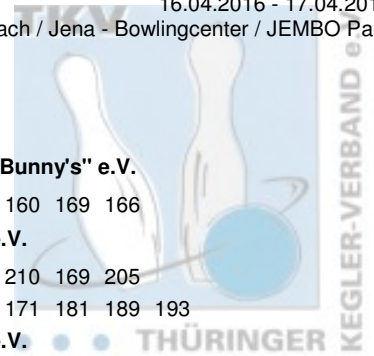

Platz	Name	Schnitt	Pins	Spiele	Hi-Game	Land	Verein / Club
1	Ackermann, Antje	177,50	1.065	6	213	THÜ	1. JBC "JEMBO Bunny's" e.V.
	Vorrunde	177,50	1.065	6	213		Spiele: 199 158 213 160 169 166
2	Eichhorn, Cornelia	177,23	2.304	13	210	THÜ	Roma Bowlers e.V.
	Vorrunde	173,50	1.041	6	210		Spiele: 136 142 179 210 169 205
	Finale	180,43	1.263	7	193		Spiele: 180 183 166 171 181 189 193
3	Keil, Julia	172,38	2.241	13	212	THÜ	Roma Bowlers e.V.
	Vorrunde	182,17	1.093	6	212		Spiele: 212 171 171 183 178 178
	Finale	164,00	1.148	7	182		Spiele: 178 182 164 165 150 131 178
4	Facius, Diana	169,83	1.019	6	191	THÜ	Saale Schwarzza Bowling 1997 e.V.
	Vorrunde	169,83	1.019	6	191		Spiele: 153 191 166 164 168 177
5	Töpfer, Sandra	169,54	2.204	13	240	THÜ	VilniusBowler Erfurt e.V.
	Vorrunde	172,67	1.036	6	181		Spiele: 181 176 180 176 155 168
	Finale	166,86	1.168	7	240		Spiele: 149 157 167 145 240 185 125
6	Löhning, Katja	168,83	1.013	6	188	THÜ	1. JBC "JEMBO Bunny's" e.V.
	Vorrunde	168,83	1.013	6	188		Spiele: 188 180 179 180 145 141
7	Gebert, Susanne	168,00	2.184	13	215	THÜ	VilniusBowler Erfurt e.V.
	Vorrunde	178,83	1.073	6	215		Spiele: 177 166 179 215 182 154
	Finale	158,71	1.111	7	185		Spiele: 156 145 161 168 157 139 185
8	Loos, Sandra	167,31	2.175	13	208	THÜ	1. Geraer BV - TSV 1880 Gera-Zwötzen e.V.
	Vorrunde	176,17	1.057	6	208		Spiele: 182 176 156 167 168 208
	Finale	159,71	1.118	7	182		Spiele: 182 156 162 161 161 147 149
9	Schmidt, Kati	165,15	2.147	13	201	THÜ	Roma Bowlers e.V.
	Vorrunde	162,00	972	6	183		Spiele: 161 141 148 181 158 183
	Finale	167,86	1.175	7	201		Spiele: 148 201 167 159 140 179 181
10	Hellmuth, Gabi	164,50	987	6	197	THÜ	SV 1970 Meiningen e.V.
	Vorrunde	164,50	987	6	197		Spiele: 197 179 141 138 186 146
11	Schmid, Anett	164,23	2.135	13	197	THÜ	VilniusBowler Erfurt e.V.
	Vorrunde	173,50	1.041	6	197		Spiele: 158 171 177 181 197 157
	Finale	156,29	1.094	7	179		Spiele: 166 148 179 157 133 175 136
12	Petruch, Claudia	163,33	980	6	203	THÜ	1. JBC "JEMBO Bunny's" e.V.
	Vorrunde	163,33	980	6	203		Spiele: 147 172 126 152 180 203
13	Frey, Carmen	161,38	2.098	13	194	THÜ	VilniusBowler Erfurt e.V.
	Vorrunde	151,00	906	6	177		Spiele: 137 159 161 154 177 118
	Finale	170,29	1.192	7	194		Spiele: 157 186 143 173 194 166 173
14	Hasert, Yvonne	161,17	967	6	175	THÜ	1. Mühlhäuser Bowling Club 98 e.V.
	Vorrunde	161,17	967	6	175		Spiele: 146 165 166 175 168 147
15	Rosenkranz, Ute	158,46	2.060	13	189	THÜ	1. JBC "JEMBO Bunny's" e.V.
	Vorrunde	164,33	986	6	181		Spiele: 171 157 181 171 130 176
	Finale	153,43	1.074	7	189		Spiele: 163 154 142 189 161 142 123
16	Schönherr, Sabine	158,38	2.059	13	198	THÜ	1. JBC "JEMBO Bunny's" e.V.
	Vorrunde	152,67	916	6	171		Spiele: 171 159 125 140 169 152
	Finale	163,29	1.143	7	198		Spiele: 178 198 156 152 146 141 172
17	Natke, Rita	157,50	945	6	188	THÜ	BC Erfurt 2000 e.V.
	Vorrunde	157,50	945	6	188		Spiele: 140 188 174 167 151 125
18	Loos, Gisela	155,85	2.026	13	236	THÜ	1. Geraer BV - TSV 1880 Gera-Zwötzen e.V.
	Vorrunde	147,50	885	6	180		Spiele: 153 121 154 118 159 180
	Finale	163,00	1.141	7	236		Spiele: 152 143 160 165 143 236 142
19	Teichmüller, Katrin	154,33	926	6	182	THÜ	1. Eisenacher Bowling Verein 2000 e.V.
	Vorrunde	154,33	926	6	182		Spiele: 172 158 182 175 114 125
20	Schau, Sabine	154,08	2.003	13	187	THÜ	1. JBC "JEMBO Bunny's" e.V.
	Vorrunde	164,67	988	6	187		Spiele: 185 143 146 149 178 187
	Finale	145,00	1.015	7	157		Spiele: 146 146 133 146 156 157 131
21	Ogorek, Beate	152,00	912	6	175	THÜ	SSV Vimaria Weimar '91 e.V.
	Vorrunde	152,00	912	6	175		Spiele: 175 153 159 129 129 167