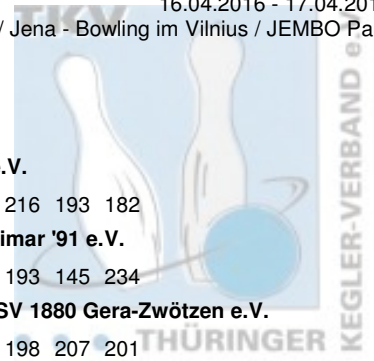

Platz	Name	Schnitt	Pins	Spiele	Hi-Game	Land	Verein / Club
24	Radke, Till	192,83	1.157	6	230	THÜ	Roma Bowlers e.V.
	Vorrunde	192,83	1.157	6	230		Spiele: 175 161 230 216 193 182
25	Krupinski, Michael	190,33	1.142	6	234	THÜ	SSV Vimaria Weimar '91 e.V.
	Vorrunde	190,33	1.142	6	234		Spiele: 206 201 163 193 145 234
26	Kupfernagel, Thomas	190,33	1.142	6	207	THÜ	1. Geraer BV - TSV 1880 Gera-Zwötzen e.V.
	Vorrunde	190,33	1.142	6	207		Spiele: 194 171 171 198 207 201
27	Löhning, Steffen	190,31	2.474	13	222	THÜ	BSG Fiskus Erfurt e.V.
	Vorrunde	201,50	1.209	6	222		Spiele: 220 169 222 201 194 203
	Finale	180,71	1.265	7	213		Spiele: 198 149 213 198 182 162 163
28	Possner, Harald	190,00	1.140	6	224	THÜ	SV 1970 Meiningen e.V.
	Vorrunde	190,00	1.140	6	224		Spiele: 205 171 168 224 203 169
29	Pawlowski, Andreas	190,00	1.140	6	221	THÜ	Roma Bowlers e.V.
	Vorrunde	190,00	1.140	6	221		Spiele: 202 189 221 181 168 179
30	Frey, Ralf	188,50	1.131	6	217	THÜ	BSG Fiskus Erfurt e.V.
	Vorrunde	188,50	1.131	6	217		Spiele: 202 217 153 167 187 205
31	Bock, Holger	188,46	2.450	13	237	THÜ	BSG Fiskus Erfurt e.V.
	Vorrunde	217,67	1.306	6	237		Spiele: 237 205 223 201 227 213
	Finale	163,43	1.144	7	209		Spiele: 155 159 135 187 140 159 209
32	Rost, Steffen	187,17	1.123	6	218	THÜ	1. Geraer BV - TSV 1880 Gera-Zwötzen e.V.
	Vorrunde	187,17	1.123	6	218		Spiele: 179 184 182 160 218 200
33	Berger, Steffen	187,15	2.433	13	244	THÜ	Roma Bowlers e.V.
	Vorrunde	206,50	1.239	6	244		Spiele: 183 244 215 192 217 188
	Finale	170,57	1.194	7	189		Spiele: 183 169 180 189 139 168 166
34	Heilek, Michael	186,33	1.118	6	217	THÜ	SSV Vimaria Weimar '91 e.V.
	Vorrunde	186,33	1.118	6	217		Spiele: 217 185 153 160 194 209
35	Reimschüssel, Rüdiger	185,17	1.111	6	195	THÜ	BC Rot-Weiß Erfurt e.V.
	Vorrunde	185,17	1.111	6	195		Spiele: 188 195 181 184 190 173
36	Kotulla, Wilfried	185,00	1.110	6	213	THÜ	SV Südring
	Vorrunde	185,00	1.110	6	213		Spiele: 192 175 160 213 158 212
37	Reinert, Stefan	184,67	1.108	6	217	THÜ	VilniusBowler Erfurt e.V.
	Vorrunde	184,67	1.108	6	217		Spiele: 180 191 217 188 165 167
38	Marmuth, Detlev	184,33	1.106	6	211	THÜ	Roma Bowlers e.V.
	Vorrunde	184,33	1.106	6	211		Spiele: 190 183 198 211 192 132
39	Schonert, Klaus-Dieter	184,00	1.104	6	201	THÜ	1. JBC "JEMBO Bunny's" e.V.
	Vorrunde	184,00	1.104	6	201		Spiele: 201 183 197 191 162 170
40	Thümmler, Alexander	183,33	1.100	6	259	THÜ	Roma Bowlers e.V.
	Vorrunde	183,33	1.100	6	259		Spiele: 149 259 139 137 217 199
41	Hähner, Marcel	182,69	2.375	13	237	THÜ	BC Rot-Weiß Erfurt e.V.
	Vorrunde	207,33	1.244	6	237		Spiele: 196 213 178 237 194 226
	Finale	161,57	1.131	7	194		Spiele: 152 161 170 173 113 194 168
42	Wand, Ronny	182,46	2.372	13	225	THÜ	BC Rot-Weiß Erfurt e.V.
	Vorrunde	187,83	1.127	6	225		Spiele: 162 225 200 173 180 187
	Finale	177,86	1.245	7	203		Spiele: 168 170 185 167 157 195 203
43	Seeger, Michael	182,17	1.093	6	214	THÜ	1. Geraer BV - TSV 1880 Gera-Zwötzen e.V.
	Vorrunde	182,17	1.093	6	214		Spiele: 177 214 169 201 181 151
44	Große, Daniel	181,62	2.361	13	243	THÜ	1. Mühlhäuser Bowling Club 98 e.V.
	Vorrunde	211,17	1.267	6	243		Spiele: 190 213 243 194 203 224
	Finale	156,29	1.094	7	194		Spiele: 122 194 180 145 149 147 157
45	Leischner, Jörg	181,33	1.088	6	194	THÜ	1. Eisenacher Bowling Verein 2000 e.V.
	Vorrunde	181,33	1.088	6	194		Spiele: 190 172 167 172 193 194
46	Frey, Frank-Peter	181,31	2.357	13	221	THÜ	BSG Fiskus Erfurt e.V.
	Vorrunde	203,00	1.218	6	221		Spiele: 203 193 185 221 205 211
	Finale	162,71	1.139	7	218		Spiele: 168 144 169 170 120 150 218