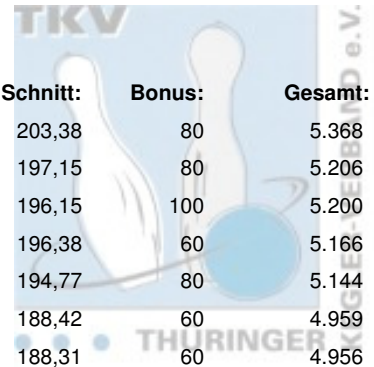

Thüringer Landesmeisterschaft 2016 Doppel Herren

16.04.2016 - 17.04.2016 Erfurt / Jena - Bowling im Vilnius / JEMBO Park

Platz:	Team:	LV:	Pins:	Spiele:	Schnitt:	Bonus:	Gesamt:
1	Axt, Uwe & Wand, Ronny	THÜ	5.288	26	203,38	80	5.368
2	Elliott, Jakob & Löhning, Steffen	THÜ	5.126	26	197,15	80	5.206
3	Freygang, Tom & Wagner, Marcel	THÜ	5.100	26	196,15	100	5.200
4	Bock, Holger & Schmid, Mirko	THÜ	5.106	26	196,38	60	5.166
5	Berger, Steffen & Kühn, Mike	THÜ	5.064	26	194,77	80	5.144
6	Große, Daniel & Wagner, Marcel	THÜ	4.899	26	188,42	60	4.959
7	Dervenich, Jan & Frey, Frank-Peter	THÜ	4.896	26	188,31	60	4.956
8	Hähner, Marcel & Stade, Marcel	THÜ	4.659	26	179,19	40	4.699
9	Rentsch, Frank & Rentsch, Mirko	THÜ	2.409	12	200,75	0	2.409
10	Hohmann, Frank & Kaiser, Gerd	THÜ	2.407	12	200,58	0	2.407
11	Petruch, Uwe & Schonert, Klaus-Dieter	THÜ	2.391	12	199,25	0	2.391
12	Badelt, Markus & Haueisen, Peter	THÜ	2.373	12	197,75	0	2.373
13	Prousa, Mike & Rost, Steffen	THÜ	2.364	12	197,00	0	2.364
14	Reinert, Stefan & Zitzmann, Alexander	THÜ	2.363	12	196,92	0	2.363
15	Radke, Till & Zuhl, Markus	THÜ	2.349	12	195,75	0	2.349
16	Keil, Marcel & Thümmler, Alexander	THÜ	2.339	12	194,92	0	2.339
17	Frey, Ralf & Knothe, Jochen	THÜ	2.309	12	192,42	0	2.309
18	Gottlöber, Christoph & Haun, André	THÜ	2.285	12	190,42	0	2.285
19	Hasert, Michael & Schröder, Günter	THÜ	2.270	12	189,17	0	2.270
20	Heilek, Michael & Krupinski, Michael	THÜ	2.260	12	188,33	0	2.260
21	Leischner, Jörg & Lucas, Maik	THÜ	2.252	12	187,67	0	2.252
22	Marmuth, Detlev & Pawlowski, Andreas	THÜ	2.246	12	187,17	0	2.246
23	Kupfernagel, Thomas & Seeger, Michael	THÜ	2.235	12	186,25	0	2.235
24	Fischer, Kai & Lange, René	THÜ	2.204	12	183,67	0	2.204
25	Kotulla, Wilfried & Sommerfeld, Rolf	THÜ	2.195	12	182,92	0	2.195
26	Eisert, Andreas & Wenzel, Jörg	THÜ	2.186	12	182,17	0	2.186
27	Leinhoß, Steffen & Reimschüssel, Rüdiger	THÜ	2.185	12	182,08	0	2.185
28	Kaiser, Stefan & Zander, Dirk	THÜ	2.151	12	179,25	0	2.151
29	Schubert, René & Wieseler, Jörg	THÜ	2.132	12	177,67	0	2.132
30	Possner, Harald & Wende, Steffen	THÜ	2.110	12	175,83	0	2.110
31	Kirchberger, Robert & Krumholz, Andy	THÜ	2.108	12	175,67	0	2.108
32	Kunze, René & Wellner, Christoph	THÜ	2.103	12	175,25	0	2.103
33	Ehrhardt, Heiko & Walther, Karsten	THÜ	2.101	12	175,08	0	2.101
34	Strümpf, Kai-Uwe & Töpfer, Manuel	THÜ	2.051	12	170,92	0	2.051
35	Haun, Michael & Prengel, Frank	THÜ	1.991	12	165,92	0	1.991
36	Oppel, Fritz & Zulus, Günther	THÜ	1.945	12	162,08	0	1.945