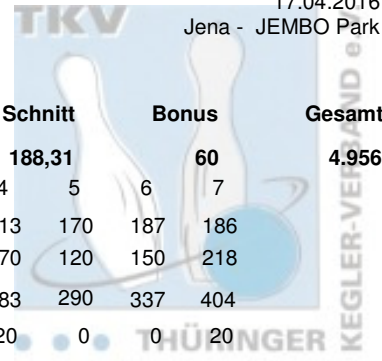

Thüringer Landesmeisterschaft 2016 Doppel Herren Finale

17.04.2016
Jena - JEMBO Park

Platz	Team	LV	Übertrag	Pins	Spiele	Schnitt	Bonus	Gesamt		
7	Dervenich, Jan & Frey, Frank-Peter (DeFr)	THÜ	2.487	4.896	26	188,31	60	4.956		
	BSG Fiskus Erfurt	Pins /Sp.	Schnitt HI	Spiel: 1	2	3	4	5	6	7
	Dervenich, Jan	1.270 / 7	181,43 213	173	168	173	213	170	187	186
	Frey, Frank-Peter	1.139 / 7	162,71 218	168	144	169	170	120	150	218
	Team:	2.409 / 14	172,07 404	341	312	342	383	290	337	404
			Bonus Spiel:	20	0	0	20	0	0	20
	Bonus: 60		gespielt mit:	BoSc	BeKü	EILö	GrWa	AxWa	HäSt	FrWa
	Gesamt: 2.469		Gegner:	305	369	392	275	372	358	399
8	Hähner, Marcel & Stade, Marcel (HäSt)	THÜ	2.447	4.659	26	179,19	40	4.699		
	BC Rot-Weiß Erfurt	Pins /Sp.	Schnitt HI	Spiel: 1	2	3	4	5	6	7
	Hähner, Marcel	1.131 / 7	161,57 194	152	161	170	173	113	194	168
	Stade, Marcel	1.081 / 7	154,43 190	129	95	151	190	181	164	171
	Team:	2.212 / 14	158,00 363	281	256	321	363	294	358	339
			Bonus Spiel:	0	0	0	0	0	20	20
	Bonus: 40		gespielt mit:	AxWa	FrWa	GrWa	EILö	BoSc	DeFr	BeKü
	Gesamt: 2.252		Gegner:	392	326	383	404	361	337	298