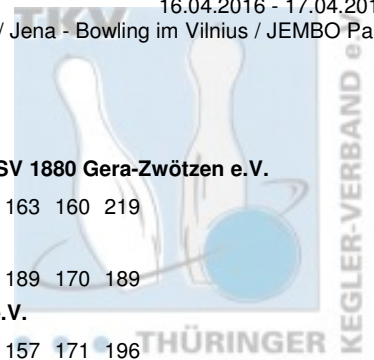

Platz	Name	Schnitt	Pins	Spiele	Hi-Game	Land	Verein / Club
47	Kaiser, Stefan	181,17	1.087	6	219	THÜ	1. Geraer BV - TSV 1880 Gera-Zwötzen e.V.
	Vorrunde	181,17	1.087	6	219		Spiele: 176 179 190 163 160 219
48	Sommerfeld, Rolf	180,83	1.085	6	197	THÜ	SV Südring
	Vorrunde	180,83	1.085	6	197		Spiele: 197 193 147 189 170 189
49	Wagner, Marcel	179,69	2.336	13	239	THÜ	Roma Bowlers e.V.
	Vorrunde	196,50	1.179	6	239		Spiele: 219 239 197 157 171 196
	Finale	165,29	1.157	7	179		Spiele: 165 167 147 160 162 179 177
50	Schröder, Günter	179,67	1.078	6	225	THÜ	1. Mühlhäuser Bowling Club 98 e.V.
	Vorrunde	179,67	1.078	6	225		Spiele: 213 225 167 148 169 156
51	Schubert, René	179,67	1.078	6	203	THÜ	1. BV Starbowling Nordhausen e.V.
	Vorrunde	179,67	1.078	6	203		Spiele: 199 179 162 203 175 160
52	Gottlöber, Christoph	179,50	1.077	6	216	THÜ	Saale Schwarzza Bowling 1997 e.V.
	Vorrunde	179,50	1.077	6	216		Spiele: 146 182 216 160 193 180
53	Leinhoß, Steffen	179,00	1.074	6	191	THÜ	BC Rot-Weiß Erfurt e.V.
	Vorrunde	179,00	1.074	6	191		Spiele: 189 167 187 191 160 180
54	Wellner, Christoph	178,33	1.070	6	209	THÜ	Roma Bowlers e.V.
	Vorrunde	178,33	1.070	6	209		Spiele: 209 203 116 190 159 193
55	Haueisen, Peter	177,33	1.064	6	235	THÜ	Roma Bowlers e.V.
	Vorrunde	177,33	1.064	6	235		Spiele: 136 158 192 155 188 235
56	Zander, Dirk	177,33	1.064	6	197	THÜ	1. Geraer BV - TSV 1880 Gera-Zwötzen e.V.
	Vorrunde	177,33	1.064	6	197		Spiele: 159 197 183 179 172 174
57	Kirchberger, Robert	177,33	1.064	6	190	THÜ	Roma Bowlers e.V.
	Vorrunde	177,33	1.064	6	190		Spiele: 190 165 170 180 171 188
58	Stade, Marcel	175,69	2.284	13	243	THÜ	BC Rot-Weiß Erfurt e.V.
	Vorrunde	200,50	1.203	6	243		Spiele: 182 237 180 243 180 181
	Finale	154,43	1.081	7	190		Spiele: 129 95 151 190 181 164 171
59	Wieseler, Jörg	175,67	1.054	6	217	THÜ	1. BV Starbowling Nordhausen e.V.
	Vorrunde	175,67	1.054	6	217		Spiele: 135 182 181 217 147 192
60	Krumholz, Andy	174,00	1.044	6	195	THÜ	Roma Bowlers e.V.
	Vorrunde	174,00	1.044	6	195		Spiele: 143 185 195 188 181 152
61	Hohmann, Frank	173,50	1.041	6	203	THÜ	1. Mühlhäuser Bowling Club 98 e.V.
	Vorrunde	173,50	1.041	6	203		Spiele: 181 140 173 193 203 151
62	Strümpf, Kai-Uwe	172,67	1.036	6	199	THÜ	BC Pin Bowl Eisenach e.V.
	Vorrunde	172,67	1.036	6	199		Spiele: 160 164 186 179 148 199
63	Lange, René	172,50	1.035	6	193	THÜ	BSG Fiskus Erfurt e.V.
	Vorrunde	172,50	1.035	6	193		Spiele: 187 155 193 181 181 138
64	Kunze, René	172,17	1.033	6	206	THÜ	Roma Bowlers e.V.
	Vorrunde	172,17	1.033	6	206		Spiele: 194 155 147 183 206 148
65	Töpfer, Manuel	169,17	1.015	6	217	THÜ	BC Pin Bowl Eisenach e.V.
	Vorrunde	169,17	1.015	6	217		Spiele: 140 167 217 160 157 174
66	Prengel, Frank	168,33	1.010	6	203	THÜ	BC Pin Ghosts Jena
	Vorrunde	168,33	1.010	6	203		Spiele: 168 169 167 203 159 144
67	Wenzel, Jörg	167,50	1.005	6	187	THÜ	VilniusBowler Erfurt e.V.
	Vorrunde	167,50	1.005	6	187		Spiele: 187 159 147 160 187 165
68	Oppel, Fritz	167,17	1.003	6	222	THÜ	Saale Schwarzza Bowling 1997 e.V.
	Vorrunde	167,17	1.003	6	222		Spiele: 222 148 148 178 147 160
69	Haun, Michael	163,50	981	6	209	THÜ	BC Pin Ghosts Jena
	Vorrunde	163,50	981	6	209		Spiele: 169 209 171 153 140 139
70	Wende, Steffen	161,67	970	6	195	THÜ	SV 1970 Meiningen e.V.
	Vorrunde	161,67	970	6	195		Spiele: 155 151 171 154 144 195
71	Zulus, Günther	157,00	942	6	172	THÜ	Saale Schwarzza Bowling 1997 e.V.
	Vorrunde	157,00	942	6	172		Spiele: 155 172 168 151 130 166