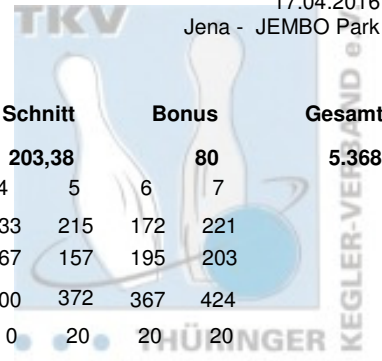

Thüringer Landesmeisterschaft 2016 Doppel Herren

Finale

17.04.2016
Jena - JEMBO Park

Platz	Team	LV	Übertrag	Pins	Spiele	Schnitt	Bonus	Gesamt		
1	Axt, Uwe & Wand, Ronny (AxWa)	THÜ	2.626	5.288	26	203,38	80	5.368		
	BC Rot-Weiß Erfurt	Pins /Sp.	Schnitt HI	Spiel: 1	2	3	4	5	6	7
	Axt, Uwe	1.417 / 7	202,43 233	224	169	183	233	215	172	221
	Wand, Ronny	1.245 / 7	177,86 203	168	170	185	167	157	195	203
	Team:	2.662 / 14	190,14 424	392	339	368	400	372	367	424
			Bonus Spiel:	20	0	0	0	20	20	20
	Bonus: 80	gespielt mit:		HäSt	GrWa	FrWa	BeKü	DeFr	EILö	BoSc
	Gesamt: 2.742	Gegner:		281	364	372	444	290	366	402
2	Elliott, Jakob & Löhning, Steffen (EILö)	THÜ	2.562	5.126	26	197,15	80	5.206		
	BSG Fiskus Erfurt	Pins /Sp.	Schnitt HI	Spiel: 1	2	3	4	5	6	7
	Elliott, Jakob	1.299 / 7	185,57 210	177	134	179	206	189	204	210
	Löhning, Steffen	1.265 / 7	180,71 213	198	149	213	198	182	162	163
	Team:	2.564 / 14	183,14 404	375	283	392	404	371	366	373
			Bonus Spiel:	0	0	20	20	20	0	20
	Bonus: 80	gespielt mit:		BeKü	BoSc	DeFr	HäSt	FrWa	AxWa	GrWa
	Gesamt: 2.644	Gegner:		426	359	342	363	335	367	310
3	Freygang, Tom & Wagner, Marcel (FrWa)	THÜ	2.526	5.100	26	196,15	100	5.200		
	Roma Bowlers	Pins /Sp.	Schnitt HI	Spiel: 1	2	3	4	5	6	7
	Freygang, Tom	1.417 / 7	202,43 226	226	159	225	212	173	200	222
	Wagner, Marcel	1.157 / 7	165,29 179	165	167	147	160	162	179	177
	Team:	2.574 / 14	183,86 399	391	326	372	372	335	379	399
			Bonus Spiel:	20	20	20	20	0	20	0
	Bonus: 100	gespielt mit:		GrWa	HäSt	AxWa	BoSc	EILö	BeKü	DeFr
	Gesamt: 2.674	Gegner:		330	256	368	345	371	360	404
4	Bock, Holger & Schmid, Mirko (BoSc)	THÜ	2.661	5.106	26	196,38	60	5.166		
	BSG Fiskus Erfurt	Pins /Sp.	Schnitt HI	Spiel: 1	2	3	4	5	6	7
	Schmid, Mirko	1.301 / 7	185,86 221	150	200	176	158	221	203	193
	Bock, Holger	1.144 / 7	163,43 209	155	159	135	187	140	159	209
	Team:	2.445 / 14	174,64 402	305	359	311	345	361	362	402
			Bonus Spiel:	0	20	0	0	20	20	0
	Bonus: 60	gespielt mit:		DeFr	EILö	BeKü	FrWa	HäSt	GrWa	AxWa
	Gesamt: 2.505	Gegner:		341	283	399	372	294	332	424
5	Berger, Steffen & Kühn, Mike (BeKü)	THÜ	2.462	5.064	26	194,77	80	5.144		
	Roma Bowlers	Pins /Sp.	Schnitt HI	Spiel: 1	2	3	4	5	6	7
	Kühn, Mike	1.408 / 7	201,14 255	243	200	219	255	167	192	132
	Berger, Steffen	1.194 / 7	170,57 189	183	169	180	189	139	168	166
	Team:	2.602 / 14	185,86 444	426	369	399	444	306	360	298
			Bonus Spiel:	20	20	20	20	0	0	0
	Bonus: 80	gespielt mit:		EILö	DeFr	BoSc	AxWa	GrWa	FrWa	HäSt
	Gesamt: 2.682	Gegner:		375	312	311	400	338	379	339
6	Große, Daniel & Wagner, Marcel (GrWa)	THÜ	2.567	4.899	26	188,42	60	4.959		
	1. Mühlhäuser BC 98	Pins /Sp.	Schnitt HI	Spiel: 1	2	3	4	5	6	7
	Wagner, Marcel	1.238 / 7	176,86 208	208	170	203	130	189	185	153
	Große, Daniel	1.094 / 7	156,29 194	122	194	180	145	149	147	157
	Team:	2.332 / 14	166,57 383	330	364	383	275	338	332	310
			Bonus Spiel:	0	20	20	0	20	0	0
	Bonus: 60	gespielt mit:		FrWa	AxWa	HäSt	DeFr	BeKü	BoSc	EILö
	Gesamt: 2.392	Gegner:		391	339	321	383	306	362	373