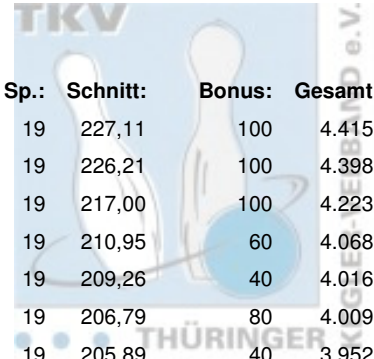

# Thüringer Landesmeisterschaft 2016 Einzel Herren

23.04.2016 - 08.05.2016 Mühlhausen / Jena / Weimar - SuperBowl / Bowling Roma / Sup

Platz:	Name:	Club / Verein:	LV:	Pins:	Sp.:	Schnitt:	Bonus:	Gesamt:
1	Wagner, Marcel	1. Mühlhäuser BC 98	THÜ	4.315	19	227,11	100	4.415
2	Behrendt, Daniel	Roma Bowlers	THÜ	4.298	19	226,21	100	4.398
3	Axt, Uwe	BC Rot-Weiß Erfurt	THÜ	4.123	19	217,00	100	4.223
4	Römer, Marco	1. Mühlhäuser BC 98	THÜ	4.008	19	210,95	60	4.068
5	Große, Daniel	1. Mühlhäuser BC 98	THÜ	3.976	19	209,26	40	4.016
6	Freygang, Tom	Roma Bowlers	THÜ	3.929	19	206,79	80	4.009
7	Elliott, Jakob	BSG Fiskus Erfurt	THÜ	3.912	19	205,89	40	3.952
8	Kühn, Mike	Roma Bowlers	THÜ	3.895	19	205,00	40	3.935
9	Schumann, Swen	SV Südring Erfurt	THÜ	2.463	12	205,25	0	2.463
10	Schmid, Mirko	BSG Fiskus Erfurt	THÜ	2.435	12	202,92	0	2.435
11	Badelt, Markus	Roma Bowlers	THÜ	2.416	12	201,33	0	2.416
12	Walther, Karsten	1. Mühlhäuser BC 98	THÜ	2.409	12	200,75	0	2.409
13	Fischer, Kai	Weimarer Bowlingfuchse 04	THÜ	2.398	12	199,83	0	2.398
14	Deuschle, Silvio	Roma Bowlers	THÜ	2.383	12	198,58	0	2.383
15	Dervenich, Jan	BSG Fiskus Erfurt	THÜ	2.381	12	198,42	0	2.381
16	Kaiser, Gerd	1. Mühlhäuser BC 98	THÜ	2.378	12	198,17	0	2.378
17	Gebert, Frank	BSG Fiskus Erfurt	THÜ	2.368	12	197,33	0	2.368
18	Wenzel, Jörg	VilniusBowler Erfurt	THÜ	2.351	12	195,92	0	2.351
19	Kupfernagel, Thomas	1. Geraer Bowlingverein	THÜ	2.331	12	194,25	0	2.331
20	Berger, Steffen	Roma Bowlers	THÜ	2.327	12	193,92	0	2.327
20	Hähner, Marcel	BC Rot-Weiß Erfurt	THÜ	2.327	12	193,92	0	2.327
22	Frey, Frank-Peter	BSG Fiskus Erfurt	THÜ	2.298	12	191,50	0	2.298
23	Töpfer, Manuel	BC Pin Bowl Eisenach	THÜ	2.292	12	191,00	0	2.292
24	Keil, Marcel	Roma Bowlers	THÜ	2.277	12	189,75	0	2.277
25	Radke, Till	Roma Bowlers	THÜ	2.266	12	188,83	0	2.266
26	Rentsch, Mirko	1. JBC "JEMBO Bunny's"	THÜ	2.245	12	187,08	0	2.245
27	Koch, Tino	1. Mühlhäuser BC 98	THÜ	2.243	12	186,92	0	2.243
28	Marthin, Jan	1. Mühlhäuser BC 98	THÜ	2.144	12	178,67	0	2.144
29	Rentsch, Frank	1. JBC "JEMBO Bunny's"	THÜ	1.139	6	189,83	0	1.139
30	Haun, André	Saale Schwarza Bowling 1997	THÜ	1.138	6	189,67	0	1.138
31	Prousa, Mike	1. Geraer Bowlingverein	THÜ	1.136	6	189,33	0	1.136
32	Seeger, Michael	1. Geraer Bowlingverein	THÜ	1.130	6	188,33	0	1.130
33	Samtleben, Klaus	BC Erfurt 2000	THÜ	1.118	6	186,33	0	1.118
34	Reinert, Stefan	VilniusBowler Erfurt	THÜ	1.117	6	186,17	0	1.117
35	Göbel, Lars	1. Mühlhäuser BC 98	THÜ	1.115	6	185,83	0	1.115
36	Eichmann, Ralf	BC Pin Bowl Eisenach	THÜ	1.098	6	183,00	0	1.098
36	Berger, Marcel	1. BV Starbowling Nordhausen	THÜ	1.098	6	183,00	0	1.098
36	Kotulla, Wilfried	SV Südring Erfurt	THÜ	1.098	6	183,00	0	1.098
39	Sommerfeld, Rolf	SV Südring Erfurt	THÜ	1.096	6	182,67	0	1.096
40	Prengel, Frank	BC Pin Ghosts Jena	THÜ	1.084	6	180,67	0	1.084
40	Wand, Ronny	BC Rot-Weiß Erfurt	THÜ	1.084	6	180,67	0	1.084
42	Buri, Christian	BC Erfurt 2000	THÜ	1.083	6	180,50	0	1.083
43	Lumme, Marcel	BC Pin Bowl Eisenach	THÜ	1.069	6	178,17	0	1.069
43	Thümmler, Alexander	Roma Bowlers	THÜ	1.069	6	178,17	0	1.069
45	Witzel, Sven	BC Pin Bowl Eisenach	THÜ	1.065	6	177,50	0	1.065
46	Kunze, René	Roma Bowlers	THÜ	1.056	6	176,00	0	1.056
47	Hütter, Klaus-Jürgen	Weimarer Bowlingfuchse 04	THÜ	1.054	6	175,67	0	1.054
48	Frey, Ralf	BSG Fiskus Erfurt	THÜ	1.052	6	175,33	0	1.052
49	Strümpf, Kai-Uwe	BC Pin Bowl Eisenach	THÜ	1.047	6	174,50	0	1.047
50	Wagner, Marcel	Roma Bowlers	THÜ	1.044	6	174,00	0	1.044
51	Heilek, Michael	SSV Vimaria Weimar	THÜ	1.043	6	173,83	0	1.043
52	Leinhoß, Steffen	BC Rot-Weiß Erfurt	THÜ	1.042	6	173,67	0	1.042