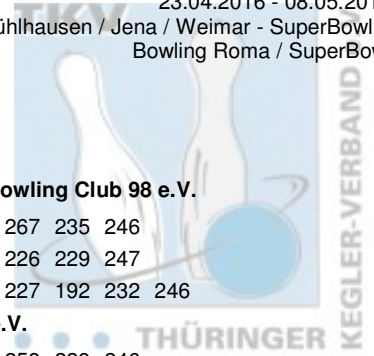

Platz	Name	Schnitt	Pins	Spiele	Hi-Game	Land	Verein / Club
1	Wagner, Marcel	227,11	4.315	19	267	THÜ	1. Mühlhäuser Bowling Club 98 e.V.
	Vorrunde	241,83	1.451	6	267	Spiele: 264 225 214 267 235 246	
	Zwischenrunde	211,33	1.268	6	247	Spiele: 161 168 237 226 229 247	
	Finale	228,00	1.596	7	246	Spiele: 246 242 211 227 192 232 246	
2	Behrendt, Daniel	226,21	4.298	19	279	THÜ	Roma Bowlers e.V.
	Vorrunde	225,50	1.353	6	258	Spiele: 245 173 202 258 229 246	
	Zwischenrunde	223,83	1.343	6	266	Spiele: 266 264 169 200 221 223	
	Finale	228,86	1.602	7	279	Spiele: 169 246 243 279 265 217 183	
3	Axt, Uwe	217,00	4.123	19	269	THÜ	BC Rot-Weiß Erfurt e.V.
	Vorrunde	205,17	1.231	6	237	Spiele: 218 192 237 147 218 219	
	Zwischenrunde	206,50	1.239	6	247	Spiele: 205 171 247 188 206 222	
	Finale	236,14	1.653	7	269	Spiele: 204 269 268 246 236 205 225	
4	Römer, Marco	210,95	4.008	19	258	THÜ	1. Mühlhäuser Bowling Club 98 e.V.
	Vorrunde	208,50	1.251	6	258	Spiele: 177 203 223 216 258 174	
	Zwischenrunde	211,83	1.271	6	240	Spiele: 173 234 240 232 194 198	
	Finale	212,29	1.486	7	247	Spiele: 209 206 200 247 238 215 171	
5	Große, Daniel	209,26	3.976	19	258	THÜ	1. Mühlhäuser Bowling Club 98 e.V.
	Vorrunde	220,83	1.325	6	247	Spiele: 214 247 237 198 235 194	
	Zwischenrunde	213,00	1.278	6	243	Spiele: 210 243 185 180 232 228	
	Finale	196,14	1.373	7	258	Spiele: 158 194 174 201 196 258 192	
6	Freygang, Tom	206,79	3.929	19	234	THÜ	Roma Bowlers e.V.
	Vorrunde	204,00	1.224	6	228	Spiele: 194 178 214 228 223 187	
	Zwischenrunde	200,17	1.201	6	221	Spiele: 205 214 181 175 205 221	
	Finale	214,86	1.504	7	234	Spiele: 199 208 233 225 234 194 211	
7	Elliott, Jakob	205,89	3.912	19	257	THÜ	BSG Fiskus Erfurt e.V.
	Vorrunde	198,17	1.189	6	248	Spiele: 190 173 203 248 209 166	
	Zwischenrunde	212,67	1.276	6	237	Spiele: 235 225 161 219 199 237	
	Finale	206,71	1.447	7	257	Spiele: 205 193 194 232 202 164 257	
8	Schumann, Swen	205,25	2.463	12	248	THÜ	SV Südring
	Vorrunde	203,00	1.218	6	248	Spiele: 248 211 178 205 193 183	
	Zwischenrunde	207,50	1.245	6	237	Spiele: 201 198 237 223 174 212	
9	Kühn, Mike	205,00	3.895	19	246	THÜ	Roma Bowlers e.V.
	Vorrunde	209,83	1.259	6	246	Spiele: 204 246 194 183 236 196	
	Zwischenrunde	207,00	1.242	6	239	Spiele: 181 182 197 212 231 239	
	Finale	199,14	1.394	7	226	Spiele: 180 182 226 217 193 209 187	
10	Schmid, Mirko	202,92	2.435	12	256	THÜ	BSG Fiskus Erfurt e.V.
	Vorrunde	196,17	1.177	6	246	Spiele: 189 193 181 200 168 246	
	Zwischenrunde	209,67	1.258	6	256	Spiele: 184 170 256 192 221 235	
11	Badelt, Markus	201,33	2.416	12	248	THÜ	Roma Bowlers e.V.
	Vorrunde	195,00	1.170	6	212	Spiele: 190 203 212 207 200 158	
	Zwischenrunde	207,67	1.246	6	248	Spiele: 170 176 209 248 235 208	
12	Walther, Karsten	200,75	2.409	12	237	THÜ	1. Mühlhäuser Bowling Club 98 e.V.
	Vorrunde	203,83	1.223	6	237	Spiele: 192 196 171 193 234 237	
	Zwischenrunde	197,67	1.186	6	237	Spiele: 217 237 193 217 173 149	
13	Fischer, Kai	199,83	2.398	12	256	THÜ	Weimarer Bowlingfüchse 04 e.V.
	Vorrunde	199,50	1.197	6	232	Spiele: 170 192 190 192 232 221	
	Zwischenrunde	200,17	1.201	6	256	Spiele: 197 256 156 179 224 189	
14	Deuschle, Silvio	198,58	2.383	12	225	THÜ	Roma Bowlers e.V.
	Vorrunde	197,00	1.182	6	225	Spiele: 202 210 225 166 190 189	
	Zwischenrunde	200,17	1.201	6	215	Spiele: 205 209 211 190 215 171	
15	Dervenich, Jan	198,42	2.381	12	227	THÜ	BSG Fiskus Erfurt e.V.
	Vorrunde	198,00	1.188	6	214	Spiele: 204 182 176 209 214 203	
	Zwischenrunde	198,83	1.193	6	227	Spiele: 207 170 202 227 182 205	
16	Kaiser, Gerd	198,17	2.378	12	240	THÜ	1. Mühlhäuser Bowling Club 98 e.V.
	Vorrunde	193,00	1.158	6	240	Spiele: 144 240 199 238 183 154	
	Zwischenrunde	203,33	1.220	6	222	Spiele: 193 211 222 184 203 207