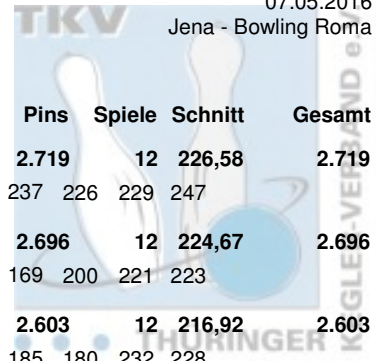

Platz	Name	Verein	LV	Übertrag	Pins	Spiele	Schnitt	Gesamt
1	Wagner, Marcel	1. Mühlhäuser Bowling Club 98 e.V.	THÜ	1.451	2.719	12	226,58	2.719
		Pins: 1.268 Spiele: 6 Schnitt: 211,33 HI: 247 Spiele: 161 168 237 226 229 247						
2	Behrendt, Daniel	Roma Bowlers e.V.	THÜ	1.353	2.696	12	224,67	2.696
		Pins: 1.343 Spiele: 6 Schnitt: 223,83 HI: 266 Spiele: 266 264 169 200 221 223						
3	Große, Daniel	1. Mühlhäuser Bowling Club 98 e.V.	THÜ	1.325	2.603	12	216,92	2.603
		Pins: 1.278 Spiele: 6 Schnitt: 213,00 HI: 243 Spiele: 210 243 185 180 232 228						
4	Römer, Marco	1. Mühlhäuser Bowling Club 98 e.V.	THÜ	1.251	2.522	12	210,17	2.522
		Pins: 1.271 Spiele: 6 Schnitt: 211,83 HI: 240 Spiele: 173 234 240 232 194 198						
5	Kühn, Mike	Roma Bowlers e.V.	THÜ	1.259	2.501	12	208,42	2.501
		Pins: 1.242 Spiele: 6 Schnitt: 207,00 HI: 239 Spiele: 181 182 197 212 231 239						
6	Axt, Uwe	BC Rot-Weiß Erfurt e.V.	THÜ	1.231	2.470	12	205,83	2.470
		Pins: 1.239 Spiele: 6 Schnitt: 206,50 HI: 247 Spiele: 205 171 247 188 206 222						
7	Elliott, Jakob	BSG Fiskus Erfurt e.V.	THÜ	1.189	2.465	12	205,42	2.465
		Pins: 1.276 Spiele: 6 Schnitt: 212,67 HI: 237 Spiele: 235 225 161 219 199 237						
8	Schumann, Swen	SV Südring	THÜ	1.218	2.463	12	205,25	2.463
		Pins: 1.245 Spiele: 6 Schnitt: 207,50 HI: 237 Spiele: 201 198 237 223 174 212						
9	Schmid, Mirko	BSG Fiskus Erfurt e.V.	THÜ	1.177	2.435	12	202,92	2.435
		Pins: 1.258 Spiele: 6 Schnitt: 209,67 HI: 256 Spiele: 184 170 256 192 221 235						
10	Freygang, Tom	Roma Bowlers e.V.	THÜ	1.224	2.425	12	202,08	2.425
		Pins: 1.201 Spiele: 6 Schnitt: 200,17 HI: 221 Spiele: 205 214 181 175 205 221						
11	Badelt, Markus	Roma Bowlers e.V.	THÜ	1.170	2.416	12	201,33	2.416
		Pins: 1.246 Spiele: 6 Schnitt: 207,67 HI: 248 Spiele: 170 176 209 248 235 208						
12	Walther, Karsten	1. Mühlhäuser Bowling Club 98 e.V.	THÜ	1.223	2.409	12	200,75	2.409
		Pins: 1.186 Spiele: 6 Schnitt: 197,67 HI: 237 Spiele: 217 237 193 217 173 149						
13	Fischer, Kai	Weimarer Bowlingfüchse 04 e.V.	THÜ	1.197	2.398	12	199,83	2.398
		Pins: 1.201 Spiele: 6 Schnitt: 200,17 HI: 256 Spiele: 197 256 156 179 224 189						
14	Deuschle, Silvio	Roma Bowlers e.V.	THÜ	1.182	2.383	12	198,58	2.383
		Pins: 1.201 Spiele: 6 Schnitt: 200,17 HI: 215 Spiele: 205 209 211 190 215 171						
15	Dervenich, Jan	BSG Fiskus Erfurt e.V.	THÜ	1.188	2.381	12	198,42	2.381
		Pins: 1.193 Spiele: 6 Schnitt: 198,83 HI: 227 Spiele: 207 170 202 227 182 205						
16	Kaiser, Gerd	1. Mühlhäuser Bowling Club 98 e.V.	THÜ	1.158	2.378	12	198,17	2.378
		Pins: 1.220 Spiele: 6 Schnitt: 203,33 HI: 222 Spiele: 193 211 222 184 203 207						
17	Gebert, Frank	BSG Fiskus Erfurt e.V.	THÜ	1.170	2.368	12	197,33	2.368
		Pins: 1.198 Spiele: 6 Schnitt: 199,67 HI: 224 Spiele: 179 213 184 205 193 224						
18	Wenzel, Jörg	VilniusBowler Erfurt e.V.	THÜ	1.232	2.351	12	195,92	2.351
		Pins: 1.119 Spiele: 6 Schnitt: 186,50 HI: 218 Spiele: 205 171 194 181 150 218						
19	Kupfernagel, Thomas	1. Geraer BV - TSV 1880 Gera-Zwötzen	THÜ	1.223	2.331	12	194,25	2.331
		Pins: 1.108 Spiele: 6 Schnitt: 184,67 HI: 203 Spiele: 172 183 203 199 172 179						
20	Hähner, Marcel	BC Rot-Weiß Erfurt e.V.	THÜ	1.200	2.327	12	193,92	2.327
		Pins: 1.127 Spiele: 6 Schnitt: 187,83 HI: 213 Spiele: 195 197 187 184 213 151						
20	Berger, Steffen	Roma Bowlers e.V.	THÜ	1.144	2.327	12	193,92	2.327
		Pins: 1.183 Spiele: 6 Schnitt: 197,17 HI: 227 Spiele: 213 171 174 227 176 222						
22	Frey, Frank-Peter	BSG Fiskus Erfurt e.V.	THÜ	1.174	2.298	12	191,50	2.298
		Pins: 1.124 Spiele: 6 Schnitt: 187,33 HI: 235 Spiele: 190 186 155 199 159 235						
23	Töpfer, Manuel	BC Pin Bowl Eisenach e.V.	THÜ	1.250	2.292	12	191,00	2.292
		Pins: 1.042 Spiele: 6 Schnitt: 173,67 HI: 212 Spiele: 141 188 212 162 171 168