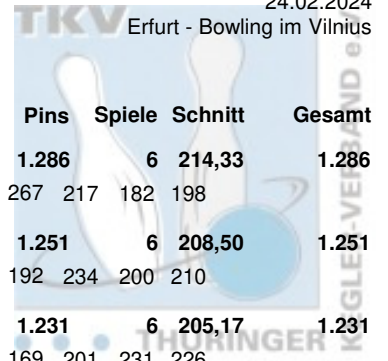

Platz	Name	Verein	LV	Pins	Spiele	Schnitt	Gesamt
1	Keil, Marcel	Roma Bowlers e.V.	THÜ	1.286	6	214,33	1.286
		Pins: 1.286 Spiele: 6 Schnitt: 214,33	HI: 267 Spiele: 197 225 267 217 182 198				
2	Freygang, Tom	Roma Bowlers e.V.	THÜ	1.251	6	208,50	1.251
		Pins: 1.251 Spiele: 6 Schnitt: 208,50	HI: 234 Spiele: 204 211 192 234 200 210				
3	Schmid, Mirko	BSG Fiskus Erfurt e.V.	THÜ	1.231	6	205,17	1.231
		Pins: 1.231 Spiele: 6 Schnitt: 205,17	HI: 231 Spiele: 222 182 169 201 231 226				
4	Axt, Uwe	BC Rot-Weiß Erfurt e.V.	THÜ	1.204	6	200,67	1.204
		Pins: 1.204 Spiele: 6 Schnitt: 200,67	HI: 221 Spiele: 194 192 174 221 203 220				
5	Kühn, Mike	Roma Bowlers e.V.	THÜ	1.178	6	196,33	1.178
		Pins: 1.178 Spiele: 6 Schnitt: 196,33	HI: 236 Spiele: 157 186 178 232 236 189				
6	Thümmler, Alexander	Roma Bowlers e.V.	THÜ	1.173	6	195,50	1.173
		Pins: 1.173 Spiele: 6 Schnitt: 195,50	HI: 267 Spiele: 144 267 164 218 189 191				
7	Große, Daniel	1. Mühlhäuser Bowling Club 98 e.V.	THÜ	1.168	6	194,67	1.168
		Pins: 1.168 Spiele: 6 Schnitt: 194,67	HI: 234 Spiele: 209 201 179 234 197 148				
8	Geithner, Daniel	1. Geraer BV - TSV 1880 Gera-Zwötzen	THÜ	1.167	6	194,50	1.167
		Pins: 1.167 Spiele: 6 Schnitt: 194,50	HI: 224 Spiele: 192 221 156 168 206 224				
9	Rost, Steffen	1. Geraer BV - TSV 1880 Gera-Zwötzen	THÜ	1.164	6	194,00	1.164
		Pins: 1.164 Spiele: 6 Schnitt: 194,00	HI: 209 Spiele: 209 193 193 183 193 193				
10	Wagner, Marcel	1. Mühlhäuser Bowling Club 98 e.V.	THÜ	1.163	6	193,83	1.163
		Pins: 1.163 Spiele: 6 Schnitt: 193,83	HI: 236 Spiele: 168 148 193 194 236 224				
11	Frey, Frank-Peter	BSG Fiskus Erfurt e.V.	THÜ	1.154	6	192,33	1.154
		Pins: 1.154 Spiele: 6 Schnitt: 192,33	HI: 225 Spiele: 182 215 225 170 195 167				
12	Schumann, Swen	SV Südring	THÜ	1.153	6	192,17	1.153
		Pins: 1.153 Spiele: 6 Schnitt: 192,17	HI: 222 Spiele: 197 157 214 222 206 157				
13	Gottlöber, Christoph	Saale Schwarzza Bowling 1997 e.V.	THÜ	1.134	6	189,00	1.134
		Pins: 1.134 Spiele: 6 Schnitt: 189,00	HI: 246 Spiele: 246 193 156 189 205 145				
14	Reinert, Stefan	SportBowler Erfurt e.V.	THÜ	1.132	6	188,67	1.132
		Pins: 1.132 Spiele: 6 Schnitt: 188,67	HI: 210 Spiele: 170 196 161 210 204 191				
15	Krupinski, Michael	SSV Vimarja Weimar '91 e.V.	THÜ	1.129	6	188,17	1.129
		Pins: 1.129 Spiele: 6 Schnitt: 188,17	HI: 209 Spiele: 209 152 203 151 209 205				
16	Fuchs, Frank	BC Erfurt 2000 e.V.	THÜ	1.126	6	187,67	1.126
		Pins: 1.126 Spiele: 6 Schnitt: 187,67	HI: 214 Spiele: 212 214 164 196 180 160				
17	Oppel, Fritz	BC Rot-Weiß Erfurt e.V.	THÜ	1.123	6	187,17	1.123
		Pins: 1.123 Spiele: 6 Schnitt: 187,17	HI: 217 Spiele: 187 172 217 171 175 201				
18	Berger, Steffen	Roma Bowlers e.V.	THÜ	1.121	6	186,83	1.121
		Pins: 1.121 Spiele: 6 Schnitt: 186,83	HI: 218 Spiele: 218 216 192 170 151 174				
19	Petzold, Stefan	Roma Bowlers e.V.	THÜ	1.115	6	185,83	1.115
		Pins: 1.115 Spiele: 6 Schnitt: 185,83	HI: 207 Spiele: 207 189 155 200 180 184				
20	Gebhardt, Tino	Erfurter Bowling Löwen e.V.	THÜ	1.109	6	184,83	1.109
		Pins: 1.109 Spiele: 6 Schnitt: 184,83	HI: 240 Spiele: 198 240 176 190 129 176				
21	Haubold, Lucas	1. Mühlhäuser Bowling Club 98 e.V.	THÜ	1.105	6	184,17	1.105
		Pins: 1.105 Spiele: 6 Schnitt: 184,17	HI: 225 Spiele: 213 225 171 180 141 175				
22	Buri, Christian	Roma Bowlers e.V.	THÜ	1.102	6	183,67	1.102
		Pins: 1.102 Spiele: 6 Schnitt: 183,67	HI: 215 Spiele: 153 190 215 192 186 166				
23	Lumme, Marcel	BC Pin Bowl Eisenach e.V.	THÜ	1.095	6	182,50	1.095
		Pins: 1.095 Spiele: 6 Schnitt: 182,50	HI: 202 Spiele: 190 199 169 202 185 150