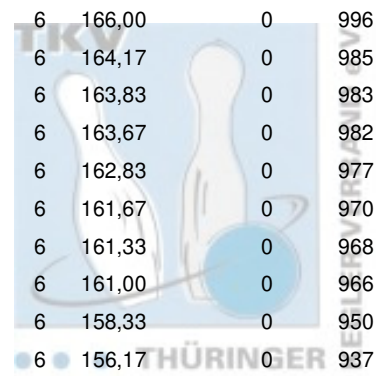

52	Prousa, Mike	1. Geraer Bowlingverein	THÜ	996	6	166,00	0	996
54	Schneidewind, Karsten	1. Geraer Bowlingverein	THÜ	985	6	164,17	0	985
55	Schütz, Bernhard	1. Geraer Bowlingverein	THÜ	983	6	163,83	0	983
56	Busch, Benjamin	Roma Bowlers	THÜ	982	6	163,67	0	982
57	Jäckel, Martin	Roma Bowlers	THÜ	977	6	162,83	0	977
58	Pfeil, Danny	BC Pin Bowl Eisenach	THÜ	970	6	161,67	0	970
59	Mengdehl, Swen	BSG Fiskus Erfurt	THÜ	968	6	161,33	0	968
60	Krull, Bernd	BC Pin Bowl Eisenach	THÜ	966	6	161,00	0	966
61	Fröhlich, Enrico	1. Geraer Bowlingverein	THÜ	950	6	158,33	0	950
62	Lindig, Ralf	Saale Schwarzza Bowling 1997	THÜ	937	6	156,17	0	937
63	Hopfgarten, Tobias	1. Eisenacher BV 2000	THÜ	936	6	156,00	0	936
64	Wickner, Rene	BC Erfurt 2000	THÜ	918	6	153,00	0	918
64	Possner, Harald	BC Pin Bowl Eisenach	THÜ	918	6	153,00	0	918
66	Schulz, Marco	1. Geraer Bowlingverein	THÜ	903	6	150,50	0	903
67	Artes, Ralf	SV Südring Erfurt	THÜ	902	6	150,33	0	902
68	Sandner, Heinz	1. Geraer Bowlingverein	THÜ	889	6	148,17	0	889
69	Härtwig, Felix	Roma Bowlers	THÜ	874	6	145,67	0	874
70	Porst, Christopher	BC Erfurt 2000	THÜ	847	6	141,17	0	847
71	Herrmann, Norbert	BC Erfurt 2000	THÜ	831	6	138,50	0	831