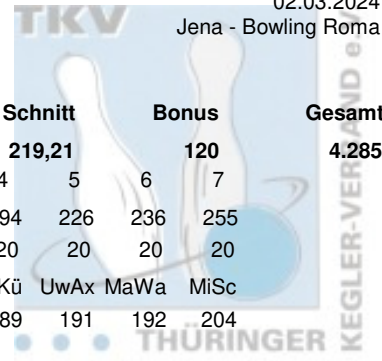

Thüringer Landesmeisterschaft 2024 Einzel Herren

Finale

02.03.2024
Jena - Bowling Roma

Platz	Name	LV	Übertrag	Pins	Spiele	Schnitt	Bonus	Gesamt		
1	Keil, Marcel (MaKe)	THÜ	2.518	4.165	19	219,21	120	4.285		
	Roma Bowlers	Pins /Sp.	Schnitt HI	Spiel: 1	2	3	4	5	6	7
		1.647 / 7	235,29 255	255	248	233	194	226	236	255
			Bonus Spiel:	20	0	20	20	20	20	20
	Bonus:	120	gespielt mit:	FrOp	DaGr	AlTh	MiKü	UwAx	MaWa	MiSc
	Gesamt:	1.767	Gegner:	184	257	200	189	191	192	204
2	Große, Daniel (DaGr)	THÜ	2.393	3.971	19	209,00	80	4.051		
	1. Mühlhäuser BC 98	Pins /Sp.	Schnitt HI	Spiel: 1	2	3	4	5	6	7
		1.578 / 7	225,43 257	253	257	202	254	187	214	211
			Bonus Spiel:	20	20	20	20	0	0	0
	Bonus:	80	gespielt mit:	AlTh	MaKe	FrOp	UwAx	MiKü	MiSc	MaWa
	Gesamt:	1.658	Gegner:	232	248	194	154	202	223	226
3	Kühn, Mike (MiKü)	THÜ	2.387	3.894	19	204,95	80	3.974		
	Roma Bowlers	Pins /Sp.	Schnitt HI	Spiel: 1	2	3	4	5	6	7
		1.507 / 7	215,29 259	181	235	232	189	202	209	259
			Bonus Spiel:	20	20	0	0	20	0	20
	Bonus:	80	gespielt mit:	MaWa	UwAx	MiSc	MaKe	DaGr	AlTh	FrOp
	Gesamt:	1.587	Gegner:	173	201	236	194	187	214	197
4	Wagner, Marcel (MaWa)	THÜ	2.439	3.856	19	202,95	100	3.956		
	1. Mühlhäuser BC 98	Pins /Sp.	Schnitt HI	Spiel: 1	2	3	4	5	6	7
		1.417 / 7	202,43 226	173	223	202	196	205	192	226
			Bonus Spiel:	0	20	20	20	20	0	20
	Bonus:	100	gespielt mit:	MiKü	MiSc	UwAx	FrOp	AlTh	MaKe	DaGr
	Gesamt:	1.517	Gegner:	181	160	160	147	182	236	211
5	Schmid, Mirko (MiSc)	THÜ	2.458	3.890	19	204,74	60	3.950		
	BSG Fiskus Erfurt	Pins /Sp.	Schnitt HI	Spiel: 1	2	3	4	5	6	7
		1.432 / 7	204,57 236	212	160	236	194	203	223	204
			Bonus Spiel:	0	0	20	0	20	20	0
	Bonus:	60	gespielt mit:	UwAx	MaWa	MiKü	AlTh	FrOp	DaGr	MaKe
	Gesamt:	1.492	Gegner:	242	223	232	208	194	214	255
6	Thümmler, Alexander (AlTh)	THÜ	2.372	3.861	19	203,21	70	3.931		
	Roma Bowlers	Pins /Sp.	Schnitt HI	Spiel: 1	2	3	4	5	6	7
		1.489 / 7	212,71 254	232	199	200	208	182	214	254
			Bonus Spiel:	0	10	0	20	0	20	20
	Bonus:	70	gespielt mit:	DaGr	FrOp	MaKe	MiSc	MaWa	MiKü	UwAx
	Gesamt:	1.559	Gegner:	253	199	233	194	205	209	183
7	Oppel, Fritz (FrOp)	THÜ	2.373	3.690	19	194,21	30	3.720		
	BC Rot-Weiß Erfurt	Pins /Sp.	Schnitt HI	Spiel: 1	2	3	4	5	6	7
		1.317 / 7	188,14 202	184	199	194	147	194	202	197
			Bonus Spiel:	0	10	0	0	0	20	0
	Bonus:	30	gespielt mit:	MaKe	AlTh	DaGr	MaWa	MiSc	UwAx	MiKü
	Gesamt:	1.347	Gegner:	255	199	202	196	203	199	259
8	Axt, Uwe (UwAx)	THÜ	2.352	3.682	19	193,79	20	3.702		
	BC Rot-Weiß Erfurt	Pins /Sp.	Schnitt HI	Spiel: 1	2	3	4	5	6	7
		1.330 / 7	190,00 242	242	201	160	154	191	199	183
			Bonus Spiel:	20	0	0	0	0	0	0
	Bonus:	20	gespielt mit:	MiSc	MiKü	MaWa	DaGr	MaKe	FrOp	AlTh
	Gesamt:	1.350	Gegner:	212	235	202	254	226	202	254