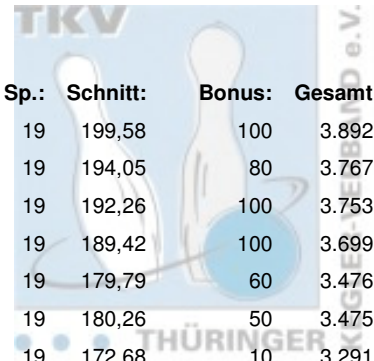

Thüringer Landesmeisterschaft 2016 Einzel Damen

23.04.2016 - 08.05.2016 Erfurt / Jena / Weimar - Bowling im Vilnius / Bowling Roma / Sup

Platz:	Name:	Club / Verein:	LV:	Pins:	Sp.:	Schnitt:	Bonus:	Gesamt:
1	Keil, Julia	Roma Bowlers	THÜ	3.792	19	199,58	100	3.892
2	Loos, Sandra	1. Geraer Bowlingverein	THÜ	3.687	19	194,05	80	3.767
3	Schmidt, Kati	Roma Bowlers	THÜ	3.653	19	192,26	100	3.753
4	Porsche, Anja	Weimarer Bowlingfuchse 04	THÜ	3.599	19	189,42	100	3.699
5	Schäfer, Claudia	1. Mühlhäuser BC 98	THÜ	3.416	19	179,79	60	3.476
6	Schmid, Anett	VilniusBowler Erfurt	THÜ	3.425	19	180,26	50	3.475
7	Pfeifer, Sandra	1. Geraer Bowlingverein	THÜ	3.281	19	172,68	10	3.291
8	Facius, Diana	Saale Schwarzza Bowling 1997	THÜ	3.168	19	166,74	60	3.228
9	Frey, Carmen	VilniusBowler Erfurt	THÜ	2.090	12	174,17	0	2.090
10	Göbel, Franziska	1. Mühlhäuser BC 98	THÜ	1.964	12	163,67	0	1.964
11	Kaiser, Signe	VilniusBowler Erfurt	THÜ	1.963	12	163,58	0	1.963
12	Gebert, Susanne	VilniusBowler Erfurt	THÜ	1.953	12	162,75	0	1.953
13	Hirschberg, Sylvia	1. JBC "JEMBO Bunny's"	THÜ	1.118	6	186,33	0	1.118
14	Moos, Karin	1. JBC "JEMBO Bunny's"	THÜ	1.057	6	176,17	0	1.057
15	Happ, Katrin	SV 1970 Meiningen	THÜ	1.049	6	174,83	0	1.049
16	Eichhorn, Cornelia	Roma Bowlers	THÜ	1.037	6	172,83	0	1.037
17	Ackermann, Antje	1. JBC "JEMBO Bunny's"	THÜ	1.029	6	171,50	0	1.029
18	Förstel, Gisela	Roma Bowlers	THÜ	1.018	6	169,67	0	1.018
19	Dierl, Margitta	Roma Bowlers	THÜ	1.016	6	169,33	0	1.016
20	Thieme, Marie-Christine	Roma Bowlers	THÜ	1.012	6	168,67	0	1.012
21	Müller, Christa	BC Erfurt 2000	THÜ	1.010	6	168,33	0	1.010
22	Leischner, Anja	1. Eisenacher BV 2000	THÜ	1.006	6	167,67	0	1.006
23	Hopfgarten, Silvana	1. Eisenacher BV 2000	THÜ	976	6	162,67	0	976
24	Petruch, Claudia	1. JBC "JEMBO Bunny's"	THÜ	929	6	154,83	0	929
25	Ogorek, Beate	SSV Vimaria Weimar	THÜ	921	6	153,50	0	921
26	Glosner, Annett	SSV Vimaria Weimar	THÜ	869	6	144,83	0	869