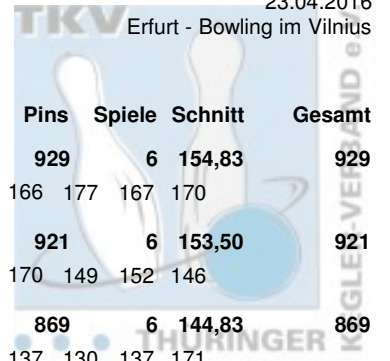

Thüringer Landesmeisterschaft 2016 Einzel Damen

Vorrunde

23.04.2016

Erfurt - Bowling im Vilnius

Platz	Name	Verein	LV	Pins	Spiele	Schnitt	Gesamt
24	Petruch, Claudia	1. JBC "JEMBO Bunny's" e.V.	THÜ	929	6	154,83	929
		Pins: 929 Spiele: 6 Schnitt: 154,83	HI: 177 Spiele: 113 136	166 177	167 170		
25	Ogorek, Beate	SSV Vimaria Weimar '91 e.V.	THÜ	921	6	153,50	921
		Pins: 921 Spiele: 6 Schnitt: 153,50	HI: 170 Spiele: 155 149	170 149	152 146		
26	Glosner, Annett	SSV Vimaria Weimar '91 e.V.	THÜ	869	6	144,83	869
		Pins: 869 Spiele: 6 Schnitt: 144,83	HI: 171 Spiele: 163 131	137 130	137 171