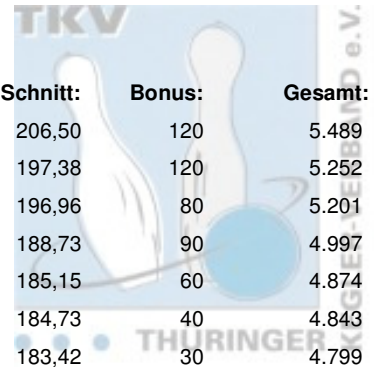

Thüringer Landesmeisterschaft 2015 Doppel Herren

18.04.2015 - 19.04.2015 Weimar / Mühlhausen - SuperBowl Weimar / SuperBowl Mühlha

Platz:	Team:	LV:	Pins:	Spiele:	Schnitt:	Bonus:	Gesamt:
1	Axt, Uwe & Frey, Frank-Peter	THÜ	5.369	26	206,50	120	5.489
2	Badelt, Markus & Dervenich, Jan	THÜ	5.132	26	197,38	120	5.252
3	Behrendt, Daniel & Hirsch, Andreas	THÜ	5.121	26	196,96	80	5.201
4	Hohmann, Frank & Walther, Karsten	THÜ	4.907	26	188,73	90	4.997
5	Deuschle, Silvio & Pawlowski, Andreas	THÜ	4.814	26	185,15	60	4.874
6	Rentsch, Frank & Rentsch, Mirko	THÜ	4.803	26	184,73	40	4.843
7	Göbel, Lars & Kaiser, Gerd	THÜ	4.769	26	183,42	30	4.799
8	Petruch, Uwe & Themel, Dieter	THÜ	4.700	26	180,77	20	4.720
9	Freygang, Tom & Wagner, Marcel	THÜ	2.244	12	187,00	0	2.244
10	Kupfernagel, Thomas & Seeger, Michael	THÜ	2.235	12	186,25	0	2.235
11	Berger, Steffen & Kühn, Mike	THÜ	2.213	12	184,42	0	2.213
12	Gebert, Frank & Schmid, Mirko	THÜ	2.199	12	183,25	0	2.199
13	Lindig, Ralf & Schulze, Volker	THÜ	2.198	12	183,17	0	2.198
14	Frey, Ralf & Knothe, Jochen	THÜ	2.197	12	183,08	0	2.197
15	Kammler, Mario & Witzel, Sven	THÜ	2.184	12	182,00	0	2.184
16	Keil, Marcel & Thümmler, Alexander	THÜ	2.161	12	180,08	0	2.161
17	Ackermann, Frank & Schneider, Uwe	THÜ	2.146	12	178,83	0	2.146
18	Eichmann, Ralf & Pfeil, Danny	THÜ	2.139	12	178,25	0	2.139
19	Possner, Harald & Wende, Steffen	THÜ	2.134	12	177,83	0	2.134
20	Hasert, Michael & Schröder, Günter	THÜ	2.121	12	176,75	0	2.121
21	Schubert, René & Wieseler, Jörg	THÜ	2.114	12	176,17	0	2.114
22	Haun, Michael & Prengel, Frank	THÜ	2.101	12	175,08	0	2.101
23	Römer, Marco & Schäfer, Frank	THÜ	2.090	12	174,17	0	2.090
24	Prousa, Mike & Rost, Steffen	THÜ	2.089	12	174,08	0	2.089
25	Golke, Christopher & Golke, Mario	THÜ	2.076	12	173,00	0	2.076
26	Fischer, Kai & Hütter, Klaus-Jürgen	THÜ	2.041	12	170,08	0	2.041
27	Strümpf, Florian & Tufekci, Sadik	THÜ	2.039	12	169,92	0	2.039
28	Leinhoß, Steffen & Reimschüssel, Rüdiger	THÜ	2.027	12	168,92	0	2.027
29	Leischner, Jörg & Lucas, Maik	THÜ	2.018	12	168,17	0	2.018
30	Reinert, Stefan & Zitzmann, Alexander	THÜ	2.001	12	166,75	0	2.001
31	Heinemann, Andreas & Hentsch, Michael	THÜ	1.993	12	166,08	0	1.993
32	Matthäs, Karsten & Thieme, Thomas	THÜ	1.949	12	162,42	0	1.949