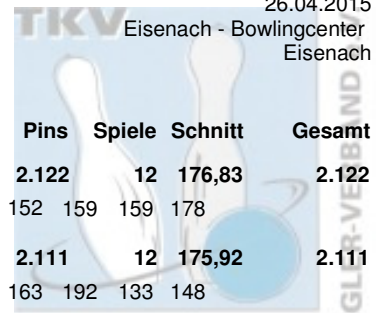

Thüringer Landesmeisterschaft 2015 Einzel Herren

Zwischenrunde

26.04.2015

Platz	Name	Verein	LV	Übertrag	Pins	Spiele	Schnitt	Gesamt
24	Haun, André	Saale Schwarzta Bowling 1997 e.V.	THÜ	1.114	2.122	12	176,83	2.122
		Pins: 1.008 Spiele: 6 Schnitt: 168,00 HI: 207 Spiele: 207 153			152 159	159 178		
25	Lindig, Ralf	Saale Schwarzta Bowling 1997 e.V.	THÜ	1.182	2.111	12	175,92	2.111
		Pins: 929 Spiele: 6 Schnitt: 154,83 HI: 192 Spiele: 142 151			163 192	133 148		
26	Römer, Marco	1. Mühlhäuser Bowling Club 98 e.V.	THÜ	1.144	2.110	12	175,83	2.110
		Pins: 966 Spiele: 6 Schnitt: 161,00 HI: 194 Spiele: 176 162			194 108	178 148		
27	Lange, René	BSG Fiskus Erfurt e.V.	THÜ	1.194	2.104	12	175,33	2.104
		Pins: 910 Spiele: 6 Schnitt: 151,67 HI: 182 Spiele: 134 162			152 182	122 158		
28	Leinhoß, Steffen	BC Rot-Weiß Erfurt e.V.	THÜ	1.198	2.077	12	173,08	2.077
		Pins: 879 Spiele: 6 Schnitt: 146,50 HI: 169 Spiele: 156 169			133 134	145 142		
29	Lumme, Marcel	BC Pin Bowl Eisenach e.V.	THÜ	1.176	2.066	12	172,17	2.066
		Pins: 890 Spiele: 6 Schnitt: 148,33 HI: 174 Spiele: 157 118			174 143	136 162		
30	Wand, Ronny	BC Rot-Weiß Erfurt e.V.	THÜ	1.167	2.048	12	170,67	2.048
		Pins: 881 Spiele: 6 Schnitt: 146,83 HI: 170 Spiele: 169 142			130 141	129 170		
31	Eichmann, Ralf	BC Pin Bowl Eisenach e.V.	THÜ	1.229	1.887	10	188,70	1.887
		Pins: 658 Spiele: 4 Schnitt: 164,50 HI: 204 Spiele: 156 204			137 161	0 0