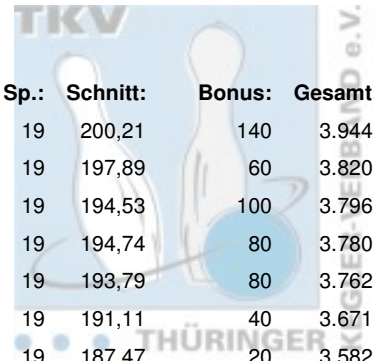

Thüringer Landesmeisterschaft 2015 Einzel Herren

25.04.2015 - 02.05.2015 Erfurt/Eisenach/Jena

Platz:	Name:	Club / Verein:	LV:	Pins:	Sp.:	Schnitt:	Bonus:	Gesamt:
1	Frey, Frank-Peter	BSG Fiskus Erfurt	THÜ	3.804	19	200,21	140	3.944
2	Schmid, Mirko	BSG Fiskus Erfurt	THÜ	3.760	19	197,89	60	3.820
3	Witzel, Sven	BC Pin Bowl Eisenach	THÜ	3.696	19	194,53	100	3.796
4	Axt, Uwe	BC Rot-Weiß Erfurt	THÜ	3.700	19	194,74	80	3.780
5	Freygang, Tom	Roma Bowlers	THÜ	3.682	19	193,79	80	3.762
6	Göbel, Lars	1. Mühlhäuser BC 98	THÜ	3.631	19	191,11	40	3.671
7	Heinemann, Andreas	BC Pin Bowl Eisenach	THÜ	3.562	19	187,47	20	3.582
8	Frey, Ralf	BSG Fiskus Erfurt	THÜ	3.499	19	184,16	40	3.539
9	Schumann, Swen	SV Südring Erfurt	THÜ	2.344	12	195,33	0	2.344
10	Deuschle, Silvio	Roma Bowlers	THÜ	2.335	12	194,58	0	2.335
11	Gebert, Frank	BSG Fiskus Erfurt	THÜ	2.304	12	192,00	0	2.304
12	Thümmler, Alexander	Roma Bowlers	THÜ	2.303	12	191,92	0	2.303
13	Berger, Steffen	Roma Bowlers	THÜ	2.298	12	191,50	0	2.298
14	Kühn, Mike	Roma Bowlers	THÜ	2.285	12	190,42	0	2.285
15	Fischer, Kai	Weimarer Bowlingfuchse 04	THÜ	2.223	12	185,25	0	2.223
16	Keil, Marcel	Roma Bowlers	THÜ	2.216	12	184,67	0	2.216
17	Dervenich, Jan	BSG Fiskus Erfurt	THÜ	2.210	12	184,17	0	2.210
18	Schäfer, Frank	1. Mühlhäuser BC 98	THÜ	2.206	12	183,83	0	2.206
19	Prousa, Mike	1. Geraer Bowlingverein	THÜ	2.202	12	183,50	0	2.202
20	Strümpf, Florian	BC Pin Bowl Eisenach	THÜ	2.183	12	181,92	0	2.183
21	Rentsch, Mirko	1. JBC "JEMBO Bunny's"	THÜ	2.160	12	180,00	0	2.160
22	Prengel, Frank	BC Pin Ghosts Jena	THÜ	2.143	12	178,58	0	2.143
23	Kotulla, Wilfried	SV Südring Erfurt	THÜ	2.137	12	178,08	0	2.137
24	Haun, André	Saale Schwarza Bowling 1997	THÜ	2.122	12	176,83	0	2.122
25	Lindig, Ralf	Saale Schwarza Bowling 1997	THÜ	2.111	12	175,92	0	2.111
26	Römer, Marco	1. Mühlhäuser BC 98	THÜ	2.110	12	175,83	0	2.110
27	Lange, René	BSG Fiskus Erfurt	THÜ	2.104	12	175,33	0	2.104
28	Leinhoß, Steffen	BC Rot-Weiß Erfurt	THÜ	2.077	12	173,08	0	2.077
29	Lumme, Marcel	BC Pin Bowl Eisenach	THÜ	2.066	12	172,17	0	2.066
30	Wand, Ronny	BC Rot-Weiß Erfurt	THÜ	2.048	12	170,67	0	2.048
31	Eichmann, Ralf	BC Pin Bowl Eisenach	THÜ	1.887	10	188,70	0	1.887
32	Buri, Christian	BC Erfurt 2000	THÜ	1.188	6	198,00	0	1.188
33	Steinbrück, Thomas	SV Südring Erfurt	THÜ	1.207	6	201,17	0	1.207
34	Zitzmann, Alexander	VilniusBowler Erfurt	THÜ	1.111	6	185,17	0	1.111
35	Rentsch, Frank	1. JBC "JEMBO Bunny's"	THÜ	1.110	6	185,00	0	1.110
36	Hirsch, Dietmar	BSC '98 Erfurt	THÜ	1.091	6	181,83	0	1.091
37	Berger, Marcel	1. BV Starbowling Nordhausen	THÜ	1.084	6	180,67	0	1.084
38	Eisert, Andreas	VilniusBowler Erfurt	THÜ	1.084	6	180,67	0	1.084
39	Schmidt, Norbert	Schwarz-Gelb Mühlhausen	THÜ	1.080	6	180,00	0	1.080
40	Eichhorn, Jens	1. JBC "JEMBO Bunny's"	THÜ	1.079	6	179,83	0	1.079
41	Sommerfeld, Rolf	SV Südring Erfurt	THÜ	1.068	6	178,00	0	1.068
42	Walther, Karsten	1. Mühlhäuser BC 98	THÜ	1.060	6	176,67	0	1.060
43	Schubert, René	1. BV Starbowling Nordhausen	THÜ	1.059	6	176,50	0	1.059
44	Hähner, Marcel	BC Rot-Weiß Erfurt	THÜ	1.056	6	176,00	0	1.056
45	Hohmann, Frank	1. Mühlhäuser BC 98	THÜ	1.052	6	175,33	0	1.052
46	Kaiser, Stefan	1. Geraer Bowlingverein	THÜ	1.028	6	171,33	0	1.028
47	Strümpf, Kai-Uwe	BC Pin Bowl Eisenach	THÜ	1.002	6	167,00	0	1.002
47	Mewes, Frank	Roma Bowlers	THÜ	1.002	6	167,00	0	1.002
47	Schneider, Thomas	1. Geraer Bowlingverein	THÜ	1.002	6	167,00	0	1.002
50	Behrendt, Daniel	BSG Fiskus Erfurt	THÜ	995	6	165,83	0	995
51	Kunze, René	Roma Bowlers	THÜ	976	6	162,67	0	976
52	Julius, Mario	Weimarer Bowlingfuchse 04	THÜ	967	6	161,17	0	967