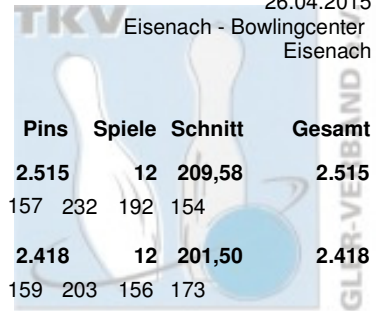

Thüringer Landesmeisterschaft 2015 Einzel Herren

Zwischenrunde

26.04.2015

Platz	Name	Verein	LV	Übertrag	Pins	Spiele	Schnitt	Gesamt
1	Schmid, Mirko	BSG Fiskus Erfurt e.V.	THÜ	1.410	2.515	12	209,58	2.515
		Pins: 1.105 Spiele: 6 Schnitt: 184,17	HI: 232	Spiele: 203 167	157 232	192 154		
2	Frey, Frank-Peter	BSG Fiskus Erfurt e.V.	THÜ	1.353	2.418	12	201,50	2.418
		Pins: 1.065 Spiele: 6 Schnitt: 177,50	HI: 203	Spiele: 186 188	159 203	156 173		
3	Freygang, Tom	Roma Bowlers e.V.	THÜ	1.283	2.390	12	199,17	2.390
		Pins: 1.107 Spiele: 6 Schnitt: 184,50	HI: 231	Spiele: 145 179	213 194	145 231		
4	Heinemann, Andreas	BC Pin Bowl Eisenach e.V.	THÜ	1.262	2.386	12	198,83	2.386
		Pins: 1.124 Spiele: 6 Schnitt: 187,33	HI: 215	Spiele: 180 200	168 215	205 156		
5	Axt, Uwe	BC Rot-Weiß Erfurt e.V.	THÜ	1.284	2.367	12	197,25	2.367
		Pins: 1.083 Spiele: 6 Schnitt: 180,50	HI: 192	Spiele: 171 182	182 176	192 180		
6	Göbel, Lars	1. Mühlhäuser Bowling Club 98 e.V.	THÜ	1.282	2.366	12	197,17	2.366
		Pins: 1.084 Spiele: 6 Schnitt: 180,67	HI: 191	Spiele: 184 191	164 173	189 183		
7	Witzel, Sven	BC Pin Bowl Eisenach e.V.	THÜ	1.219	2.339	12	194,92	2.339
		Pins: 1.120 Spiele: 6 Schnitt: 186,67	HI: 217	Spiele: 195 217	161 171	186 190		
8	Frey, Ralf	BSG Fiskus Erfurt e.V.	THÜ	1.258	2.328	12	194,00	2.328
		Pins: 1.070 Spiele: 6 Schnitt: 178,33	HI: 200	Spiele: 188 188	166 142	186 200		
9	Schumann, Swen	SV Südring	THÜ	1.293	2.344	12	195,33	2.344
		Pins: 1.051 Spiele: 6 Schnitt: 175,17	HI: 202	Spiele: 193 196	202 161	147 152		
10	Deuschle, Silvio	Roma Bowlers e.V.	THÜ	1.272	2.335	12	194,58	2.335
		Pins: 1.063 Spiele: 6 Schnitt: 177,17	HI: 207	Spiele: 138 164	182 179	207 193		
11	Gebert, Frank	BSG Fiskus Erfurt e.V.	THÜ	1.248	2.304	12	192,00	2.304
		Pins: 1.056 Spiele: 6 Schnitt: 176,00	HI: 199	Spiele: 189 169	199 162	191 146		
12	Thümmler, Alexander	Roma Bowlers e.V.	THÜ	1.248	2.303	12	191,92	2.303
		Pins: 1.055 Spiele: 6 Schnitt: 175,83	HI: 235	Spiele: 171 235	170 179	145 155		
13	Berger, Steffen	Roma Bowlers e.V.	THÜ	1.284	2.298	12	191,50	2.298
		Pins: 1.014 Spiele: 6 Schnitt: 169,00	HI: 202	Spiele: 202 151	160 190	164 147		
14	Kühn, Mike	Roma Bowlers e.V.	THÜ	1.282	2.285	12	190,42	2.285
		Pins: 1.003 Spiele: 6 Schnitt: 167,17	HI: 234	Spiele: 234 171	125 142	141 190		
15	Fischer, Kai	Weimarer Bowlingfuchse 04 e.V.	THÜ	1.193	2.223	12	185,25	2.223
		Pins: 1.030 Spiele: 6 Schnitt: 171,67	HI: 224	Spiele: 167 147	173 154	165 224		
16	Keil, Marcel	Roma Bowlers e.V.	THÜ	1.182	2.216	12	184,67	2.216
		Pins: 1.034 Spiele: 6 Schnitt: 172,33	HI: 216	Spiele: 179 154	187 160	138 216		
17	Dervenich, Jan	BSG Fiskus Erfurt e.V.	THÜ	1.165	2.210	12	184,17	2.210
		Pins: 1.045 Spiele: 6 Schnitt: 174,17	HI: 216	Spiele: 186 216	134 213	147 149		
18	Schäfer, Frank	1. Mühlhäuser Bowling Club 98 e.V.	THÜ	1.244	2.206	12	183,83	2.206
		Pins: 962 Spiele: 6 Schnitt: 160,33	HI: 177	Spiele: 172 166	171 107	169 177		
19	Prousa, Mike	1. Geraer BV - TSV 1880 Gera-Zwötzen	THÜ	1.143	2.202	12	183,50	2.202
		Pins: 1.059 Spiele: 6 Schnitt: 176,50	HI: 201	Spiele: 156 196	182 201	167 157		
20	Strümpf, Florian	BC Pin Bowl Eisenach e.V.	THÜ	1.137	2.183	12	181,92	2.183
		Pins: 1.046 Spiele: 6 Schnitt: 174,33	HI: 200	Spiele: 175 164	166 167	174 200		
21	Rentsch, Mirko	1. JBC "JEMBO Bunny's" e.V.	THÜ	1.178	2.160	12	180,00	2.160
		Pins: 982 Spiele: 6 Schnitt: 163,67	HI: 194	Spiele: 119 180	169 177	143 194		
22	Prenzel, Frank	BC Pin Ghosts Jena	THÜ	1.114	2.143	12	178,58	2.143
		Pins: 1.029 Spiele: 6 Schnitt: 171,50	HI: 185	Spiele: 148 171	185 170	180 175		
23	Kotulla, Wilfried	SV Südring	THÜ	1.153	2.137	12	178,08	2.137
		Pins: 984 Spiele: 6 Schnitt: 164,00	HI: 235	Spiele: 235 117	176 151	134 171