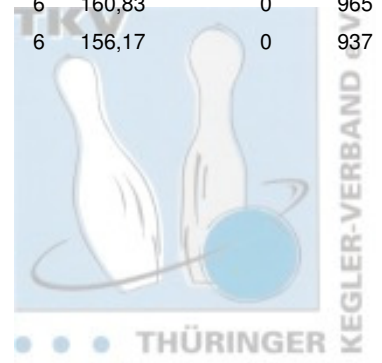

53 Beer, Christian
54 Gierth, Stefan

BC Pin Bowl Eisenach
BC Pin Bowl Eisenach

THÜ
THÜ

965	6	160,83	0	965
937	6	156,17	0	937