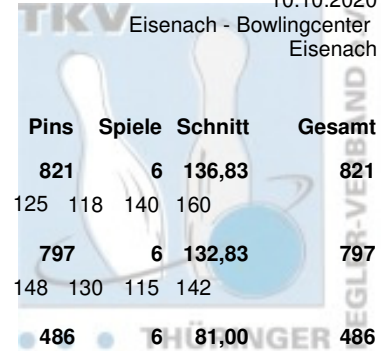

## Jugendliga Jugend A weiblich

Platz	Name	Schnitt	Pins	Spiele	Hi-Game
1	<b>Büschleb, Franziska</b>	169,33	1.016	6	200
2	<b>Hasanovic, Sara</b>	141,42	1.697	12	160
3	<b>Lenz, Lea</b>	132,83	797	6	148
4	<b>Büchner, Angelique</b>	93,58	1.123	12	138

Land	Verein / Club
THÜ	BC Erfurt 2000 e.V.
THÜ	1. Geraer BV - TSV 1880 Gera-Zwötzen e.V.
THÜ	1. Geraer BV - TSV 1880 Gera-Zwötzen e.V.
THÜ	Erfurter Bowling Löwen e.V.

## Jugendliga Jugend A weiblich - Liga-Pinwertung

Platz	Name	Club / Verein	Land	Hi
1	<b>Hasanovic, Sara</b>	1. Geraer BV - TSV 1880 Gera-Zwötzen	THÜ	160
2	<b>Büchner, Angelique</b>	Erfurter Bowling Löwen e.V.	THÜ	138
3	<b>Büschleb, Franziska</b>	BC Erfurt 2000 e.V.	THÜ	200
4	<b>Lenz, Lea</b>	1. Geraer BV - TSV 1880 Gera-Zwötzen	THÜ	148

# Jugendliga Jugend A weiblich - 2. Spieltag

10.10.2020

Platz	Name	Verein	LV	Pins	Spiele	Schnitt	Gesamt
1	Hasanovic, Sara	1. Geraer BV - TSV 1880 Gera-Zwötzen	THÜ	821	6	136,83	821
		Pins: 821 Spiele: 6 Schnitt: 136,83 HI: 160		125 118 140 160			
2	Lenz, Lea	1. Geraer BV - TSV 1880 Gera-Zwötzen	THÜ	797	6	132,83	797
		Pins: 797 Spiele: 6 Schnitt: 132,83 HI: 148		148 130 115 142			
3	Büchner, Angelique	Erfurter Bowling Löwen e.V.	THÜ	486	6	81,00	486
		Pins: 486 Spiele: 6 Schnitt: 81,00 HI: 94		78 82 78 94			