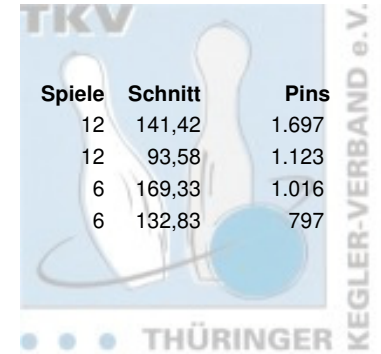

## Jugendliga Jugend A weiblich

Platz	Name	Schnitt	Pins	Spiele	Hi-Game
1	<b>Büschleb, Franziska</b>	169,33	1.016	6	200
2	<b>Hasanovic, Sara</b>	141,42	1.697	12	160
3	<b>Lenz, Lea</b>	132,83	797	6	148
4	<b>Büchner, Angelique</b>	93,58	1.123	12	138

Land	Verein / Club
THÜ	BC Erfurt 2000 e.V.
THÜ	1. Geraer BV - TSV 1880 Gera-Zwötzen e.V.
THÜ	1. Geraer BV - TSV 1880 Gera-Zwötzen e.V.
THÜ	Erfurter Bowling Löwen e.V.

## Jugendliga Jugend A weiblich - Liga-Pinwertung

Platz	Name	Club / Verein	Land	Hi
1	<b>Hasanovic, Sara</b>	1. Geraer BV - TSV 1880 Gera-Zwötzen	THÜ	160
2	<b>Büchner, Angelique</b>	Erfurter Bowling Löwen e.V.	THÜ	138
3	<b>Büschleb, Franziska</b>	BC Erfurt 2000 e.V.	THÜ	200
4	<b>Lenz, Lea</b>	1. Geraer BV - TSV 1880 Gera-Zwötzen	THÜ	148

# Jugendliga Jugend A weiblich - 2. Spieltag

10.10.2020

Platz	Name	Verein	LV	Pins	Spiele	Schnitt	Gesamt
1	Hasanovic, Sara	1. Geraer BV - TSV 1880 Gera-Zwötzen	THÜ	821	6	136,83	821
		Pins: 821 Spiele: 6 Schnitt: 136,83 HI: 160		125 118 140 160			
2	Lenz, Lea	1. Geraer BV - TSV 1880 Gera-Zwötzen	THÜ	797	6	132,83	797
		Pins: 797 Spiele: 6 Schnitt: 132,83 HI: 148		148 130 115 142			
3	Büchner, Angelique	Erfurter Bowling Löwen e.V.	THÜ	486	6	81,00	486
		Pins: 486 Spiele: 6 Schnitt: 81,00 HI: 94		78 82 78 94			