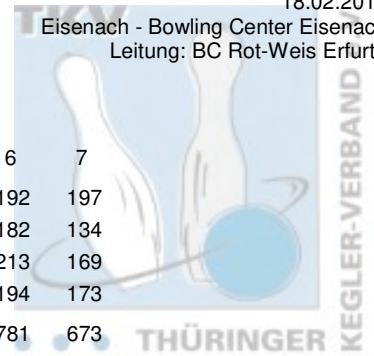

1. Landesliga Herren - 6. Spieltag

18.02.2018

Eisenach - Bowling Center Eisenach
Leitung: BC Rot-Weis Erfurt I

1 1. Mühlhäuser BC 98 II (MHL2)

Name	Pins /Sp.	Schnitt	HI	Spiel:	1	2	3	4	5	6	7
Machlitt, Patrick	1.368 / 7	195,43	241		177	157	191	213	241	192	197
Römer, Marco	1.293 / 7	184,71	231		231	176	224	178	168	182	134
Ehlke-Keindorff, David	1.258 / 7	179,71	213		200	180	167	139	190	213	169
Göbel, Lars	1.242 / 7	177,43	194		180	172	156	191	176	194	173
Team:	5.161 / 28	184,32	788		788	685	738	721	775	781	673
Punkte Bonus:	8			gespielt mit:	RWE1	VIM1	ROM1	MHL1	FIS1	GER1	FIS2
Punkte Spiele:	12			Gegner Pins:	760	610	737	698	682	692	694
Punkte:	20			Punkte Spiel:	2	2	2	2	2	2	0

2 BC Rot-Weiß Erfurt I (RWE1)

Name	Pins /Sp.	Schnitt	HI	Spiel:	1	2	3	4	5	6	7
Hähner, Marcel	1.368 / 7	195,43	245		245	192	216	205	177	156	177
Wölke, Andreas	1.335 / 7	190,71	213		207	213	183	194	182	167	189
Schäfer, Frank	1.202 / 7	171,71	206		167	206	179	158	168	144	180
Stade, Marcel	1.200 / 7	171,43	193		141	159	192	181	168	193	166
Team:	5.105 / 28	182,32	770		760	770	770	738	695	660	712
Punkte Bonus:	7			gespielt mit:	MHL2	GER1	MHL1	ROM1	FIS2	VIM1	FIS1
Punkte Spiele:	8			Gegner Pins:	788	696	714	621	727	651	758
Punkte:	15			Punkte Spiel:	0	2	2	2	0	2	0

3 1. Mühlhäuser BC 98 I (MHL1)

Name	Pins /Sp.	Schnitt	HI	Spiel:	1	2	3	4	5	6	7
Große, Daniel	1.381 / 7	197,29	227		227	172	172	218	214	168	210
Wagner, Marcel	1.314 / 7	187,71	235		168	199	202	155	152	235	203
Kaiser, Gerd	1.274 / 7	182,00	222		222	205	187	192	179	136	153
Haubold, Lucas	1.133 / 7	161,86	207		152	174	153	133	207	154	160
Team:	5.102 / 28	182,21	769		769	750	714	698	752	693	726
Punkte Bonus:	6			gespielt mit:	VIM1	FIS2	RWE1	MHL2	GER1	FIS1	ROM1
Punkte Spiele:	7			Gegner Pins:	679	661	770	721	659	713	726
Punkte:	13			Punkte Spiel:	2	2	0	0	2	0	1