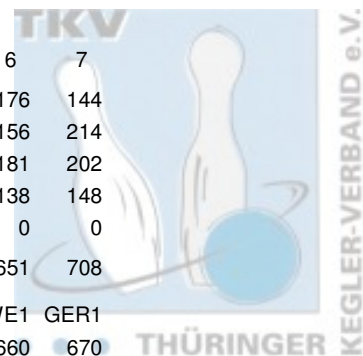

6 SSV Vimarja Weimar I (VIM1)

Name	Pins /Sp.	Schnitt	HI	Spiel:	1	2	3	4	5	6	7
Thieme, Vincent Ramon	1.300 / 7	185,71	233		169	187	233	167	224	176	144
Matthäs, Karsten	1.047 / 6	174,50	214		174	156	182	0	165	156	214
Thieme, Thomas	835 / 5	167,00	202		177	127	0	148	0	181	202
Wagner, Uwe	808 / 5	161,60	200		0	0	192	130	200	138	148
Heilek, Michael	757 / 5	151,40	163		159	140	163	147	148	0	0
Team:	4.747 / 28	169,54	770		679	610	770	592	737	651	708
Punkte Bonus:	2			gespielt mit:	MHL1	MHL2	FIS1	FIS2	ROM1	RWE1	GER1
Punkte Spiele:	6			Gegner Pins:	769	685	672	642	663	660	670
Punkte:	8			Punkte Spiel:	0	0	2	0	2	0	2

7 Roma Bowlers I (ROM1)

Name	Pins /Sp.	Schnitt	HI	Spiel:	1	2	3	4	5	6	7
Wellner, Christoph	1.270 / 7	181,43	235		167	159	202	175	181	235	151
Freygang, Tom	1.234 / 7	176,29	232		158	200	179	167	150	148	232
Thümmeler, Alexander	1.226 / 7	175,14	215		132	170	199	148	181	215	181
Keil, Marcel	1.139 / 7	162,71	190		164	190	157	131	151	184	162
Team:	4.869 / 28	173,89	782		621	719	737	621	663	782	726
Punkte Bonus:	4			gespielt mit:	GER1	FIS1	MHL2	RWE1	VIM1	FIS2	MHL1
Punkte Spiele:	3			Gegner Pins:	651	712	738	738	737	783	726
Punkte:	7			Punkte Spiel:	0	2	0	0	0	0	1

8 1. Geraer Bowlingverein I (GER1)

Name	Pins /Sp.	Schnitt	HI	Spiel:	1	2	3	4	5	6	7
Seeger, Michael	1.260 / 7	180,00	213		144	176	186	213	160	190	191
Kupfernagel, Thomas	1.185 / 7	169,29	208		163	208	163	157	167	160	167
Walther, Detlef	1.143 / 7	163,29	186		170	137	186	134	168	182	166
Prousa, Mike	1.134 / 7	162,00	175		174	175	148	167	164	160	146
Team:	4.722 / 28	168,64	696		651	696	683	671	659	692	670
Punkte Bonus:	1			gespielt mit:	ROM1	RWE1	FIS2	FIS1	MHL1	MHL2	VIM1
Punkte Spiele:	4			Gegner Pins:	621	770	631	766	752	781	708
Punkte:	5			Punkte Spiel:	2	0	2	0	0	0	0