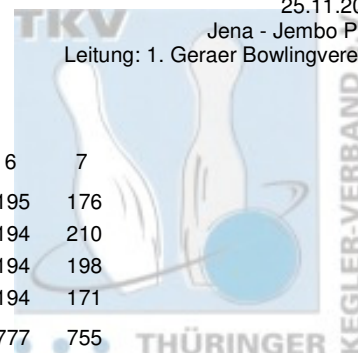

1. Landesliga Herren - 4. Spieltag

25.11.2017

Jena - Jembo Park

Leitung: 1. Geraer Bowlingverein I

1 Roma Bowlers I (ROM1)

Name	Pins /Sp.	Schnitt	HI	Spiel:	1	2	3	4	5	6	7
Freygang, Tom	1.417 / 7	202,43	241		139	224	222	241	220	195	176
Wellner, Christoph	1.357 / 7	193,86	212		212	187	187	181	186	194	210
Radke, Till	1.274 / 7	182,00	211		155	169	211	154	193	194	198
Keil, Marcel	1.252 / 7	178,86	203		146	161	203	179	198	194	171
Team:	5.300 / 28	189,29	823		652	741	823	755	797	777	755
Punkte Bonus:	8			gespielt mit:	MHL1	MHL2	FIS1	FIS2	VIM1	RWE1	GER1
Punkte Spiele:	10			Gegner Pins:	792	747	696	703	680	701	591
Punkte:	18			Punkte Spiel:	0	0	2	2	2	2	2

2 BC Rot-Weiß Erfurt I (RWE1)

Name	Pins /Sp.	Schnitt	HI	Spiel:	1	2	3	4	5	6	7
Axt, Uwe	1.382 / 7	197,43	258		170	238	258	166	184	181	185
Wölke, Andreas	1.275 / 7	182,14	200		192	200	159	194	181	169	180
Kaschak, Sanny	1.261 / 7	180,14	203		203	202	175	149	203	188	141
Schäfer, Frank	1.237 / 7	176,71	199		179	197	199	141	171	163	187
Team:	5.155 / 28	184,11	837		744	837	791	650	739	701	693
Punkte Bonus:	6			gespielt mit:	FIS1	MHL1	GER1	VIM1	FIS2	ROM1	MHL2
Punkte Spiele:	10			Gegner Pins:	625	787	623	668	613	777	662
Punkte:	16			Punkte Spiel:	2	2	2	0	2	0	2

3 1. Mühlhäuser BC 98 I (MHL1)

Name	Pins /Sp.	Schnitt	HI	Spiel:	1	2	3	4	5	6	7
Wagner, Marcel	1.483 / 7	211,86	225		221	194	225	222	215	192	214
Große, Daniel	1.286 / 7	183,71	234		212	234	159	155	142	201	183
Kaiser, Gerd	1.263 / 7	180,43	197		185	188	185	156	172	197	180
Witt, Anton	1.160 / 7	165,71	193		174	171	193	166	156	134	166
Team:	5.192 / 28	185,43	792		792	787	762	699	685	724	743
Punkte Bonus:	7			gespielt mit:	ROM1	RWE1	FIS2	FIS1	GER1	MHL2	VIM1
Punkte Spiele:	8			Gegner Pins:	652	837	669	785	585	729	659
Punkte:	15			Punkte Spiel:	2	0	2	0	2	0	2