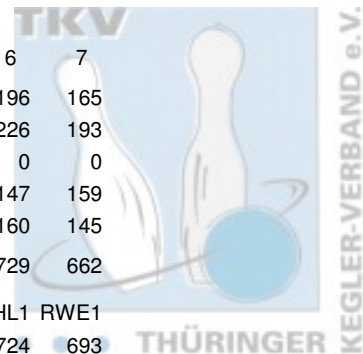

5 1. Mühlhäuser BC 98 II (MHL2)

Name	Pins /Sp.	Schnitt	HI	Spiel:	1	2	3	4	5	6	7
Machlitt, Patrick	1.343 / 7	191,86	244		214	207	145	244	172	196	165
Ehlke-Keindorff, David	1.277 / 7	182,43	226		163	176	169	169	181	226	193
Göbel, Lars	782 / 5	156,40	183		172	183	128	148	151	0	0
Römer, Marco	933 / 6	155,50	181		147	181	138	0	161	147	159
Haubold, Lucas	430 / 3	143,33	160		0	0	0	125	0	160	145
Team:	4.765 / 28	170,18	747		696	747	580	686	665	729	662
Punkte Bonus:	4			gespielt mit:	FIS2	ROM1	VIM1	GER1	FIS1	MHL1	RWE1
Punkte Spiele:	6			Gegner Pins:	726	741	654	592	736	724	693
Punkte:	10			Punkte Spiel:	0	2	0	2	0	2	0

6 SSV Vimaria Weimar I (VIM1)

Name	Pins /Sp.	Schnitt	HI	Spiel:	1	2	3	4	5	6	7
Thieme, Thomas	1.256 / 7	179,43	215		166	153	181	176	215	178	187
Wagner, Uwe	1.255 / 7	179,29	200		197	163	165	200	178	168	184
Thieme, Vincent Ramon	159 / 1	159,00	159		159	0	0	0	0	0	0
Matthäs, Karsten	949 / 6	158,17	199		0	162	151	146	149	199	142
Heilek, Michael	1.059 / 7	151,29	175		141	175	157	146	138	156	146
Team:	4.678 / 28	167,07	701		663	653	654	668	680	701	659
Punkte Bonus:	2			gespielt mit:	GER1	FIS1	MHL2	RWE1	ROM1	FIS2	MHL1
Punkte Spiele:	6			Gegner Pins:	733	764	580	650	797	700	743
Punkte:	8			Punkte Spiel:	0	0	2	2	0	2	0

7 BSG Fiskus Erfurt II (FIS2)

Name	Pins /Sp.	Schnitt	HI	Spiel:	1	2	3	4	5	6	7
Schmid, Mirko	1.299 / 7	185,57	207		200	200	174	207	147	177	194
Mengdehl, Swen	1.157 / 7	165,29	182		148	129	179	167	170	182	182
Hirsch, Andreas	1.155 / 7	165,00	190		162	190	188	136	149	174	156
Behrendt, Daniel	1.153 / 7	164,71	216		216	121	128	193	147	167	181
Team:	4.764 / 28	170,14	726		726	640	669	703	613	700	713
Punkte Bonus:	3			gespielt mit:	MHL2	GER1	MHL1	ROM1	RWE1	VIM1	FIS1
Punkte Spiele:	4			Gegner Pins:	696	693	762	755	739	701	667
Punkte:	7			Punkte Spiel:	2	0	0	0	0	0	2

8 1. Geraer Bowlingverein I (GER1)

Name	Pins /Sp.	Schnitt	HI	Spiel:	1	2	3	4	5	6	7
Prousa, Mike	1.180 / 7	168,57	204		204	165	179	143	167	158	164
Sandner, Heinz	1.132 / 7	161,71	206		206	183	126	165	144	156	152
Kupfernagel, Thomas	1.116 / 7	159,43	180		179	156	180	149	139	154	159
Kluge, Manuel	471 / 3	157,00	189		144	189	138	0	0	0	0
Hoke, Robby	533 / 4	133,25	147		0	0	0	135	135	147	116
Team:	4.432 / 28	158,29	733		733	693	623	592	585	615	591
Punkte Bonus:	1			gespielt mit:	VIM1	FIS2	RWE1	MHL2	MHL1	FIS1	ROM1
Punkte Spiele:	4			Gegner Pins:	663	640	791	686	685	748	755
Punkte:	5			Punkte Spiel:	2	2	0	0	0	0	0