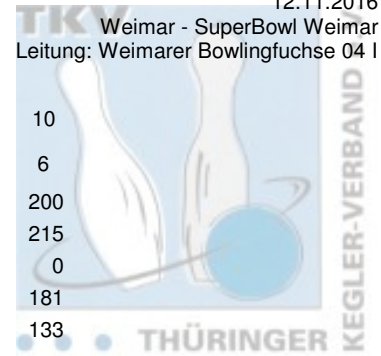

1. Landeskategorie Staffel 4 Herren - 4. Spieltag

12.11.2016
 Weimar - SuperBowl Weimar
 Leitung: Weimarer Bowlingfuchse 04 I

1 Weimarer Bowlingfuchse 04 I	Punkte:	58	6	10	12	10	10	10		
Name	Pins /Sp.	Schnitt	HI	Spiel:	1	2	3	4	5	6
Gerber, Thomas	992 / 5	198,40	205	0	205	201	183	203	200	
Hütter, Klaus-Jürgen	1.183 / 6	197,17	223	148	190	202	205	223	215	
Natke, Harry	909 / 5	181,80	208	200	192	208	164	145	0	
Julius, Mario	611 / 4	152,75	181	128	0	156	0	146	181	
Blankenburg, Ingo	609 / 4	152,25	160	159	157	0	160	0	133	
Team:	4.304 / 24	179,33	767	635	744	767	712	717	729	
2 BC Erfurt 2000 I	Punkte:	54	12	12	4	12	8	6		
Name	Pins /Sp.	Schnitt	HI	Spiel:	1	2	3	4	5	6
Ospalek, Jörg	1.176 / 6	196,00	277	204	277	161	173	151	210	
Samtleben, Klaus	1.085 / 6	180,83	224	224	158	158	179	216	150	
Fuchs, Frank	1.072 / 6	178,67	225	225	203	184	159	153	148	
Müller, Heinz	1.051 / 6	175,17	213	171	190	149	213	161	167	
Team:	4.384 / 24	182,67	828	824	828	652	724	681	675	
3 VilniusBowler Erfurt I	Punkte:	52	8	6	8	6	12	12		
Name	Pins /Sp.	Schnitt	HI	Spiel:	1	2	3	4	5	6
Reinert, Stefan	1.256 / 6	209,33	268	202	192	222	184	188	268	
Eisert, Andreas	1.048 / 6	174,67	199	177	169	144	165	199	194	
Wenzel, Jörg	1.033 / 6	172,17	193	157	169	193	175	181	158	
Krummling, Peter	871 / 6	145,17	172	132	133	138	145	151	172	
Team:	4.208 / 24	175,33	792	668	663	697	669	719	792	
4 Mein-Bowlingshop - Roma Bowlers VI	Punkte:	50	10	8	10	8	6	8		
Name	Pins /Sp.	Schnitt	HI	Spiel:	1	2	3	4	5	6
Marmuth, Detlev	1.125 / 6	187,50	213	199	163	213	192	159	199	
König, Marcel	1.119 / 6	186,50	224	162	203	224	188	171	171	
Krumholz, Andy	1.015 / 6	169,17	202	188	140	137	150	202	198	
Kirchberger, Robert	865 / 6	144,17	161	138	161	156	149	125	136	
Team:	4.124 / 24	171,83	730	687	667	730	679	657	704	
5 1. Geraer Bowlingverein III	Punkte:	26	4	4	6	4	4	4		
Name	Pins /Sp.	Schnitt	HI	Spiel:	1	2	3	4	5	6
Kluge, Manuel	992 / 6	165,33	204	127	158	177	165	161	204	
Hoke, Robby	969 / 6	161,50	210	210	116	151	159	178	155	
Fröhlich, Enrico	914 / 6	152,33	189	137	155	154	189	145	134	
Lepper, Uwe	848 / 6	141,33	171	133	124	171	140	145	135	
Team:	3.723 / 24	155,13	653	607	553	653	653	629	628	
6 BC Pin Bowl Eisenach IV	Punkte:	12	2	2	2	2	2	2		
Name	Pins /Sp.	Schnitt	HI	Spiel:	1	2	3	4	5	6
Strümpf, Walter	1.017 / 6	169,50	212	212	179	138	145	198	145	
Seeland, Jürgen	992 / 6	165,33	190	178	129	187	163	190	145	
Kühr, Jürgen	752 / 6	125,33	141	102	106	137	140	141	126	
Team:	2.761 / 18	153,39	529	492	414	462	448	529	416	