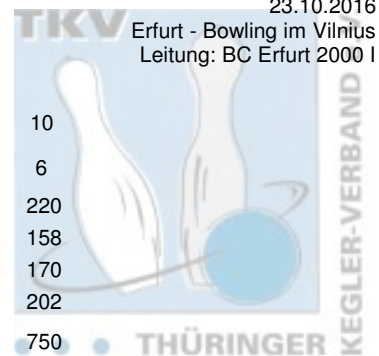

1. Landeskategorie Staffel 4 Herren - 3. Spieltag

23.10.2016

1 VilniusBowler Erfurt I	Punkte:	58	8	8	12	10	10	10		
Name	Pins /Sp.	Schnitt	HI	Spiel:	1	2	3	4	5	6
Wenzel, Jörg	1.091 / 6	181,83	220		185	180	204	164	138	220
Zitzmann, Alexander	1.055 / 6	175,83	193		193	166	181	182	175	158
Reinert, Stefan	1.042 / 6	173,67	213		151	121	190	197	213	170
Eisert, Andreas	1.008 / 6	168,00	202		145	177	159	147	178	202
Team:	4.196 / 24	174,83	750		674	644	734	690	704	750
2 BC Erfurt 2000 I	Punkte:	52	12	6	6	8	8	12		
Name	Pins /Sp.	Schnitt	HI	Spiel:	1	2	3	4	5	6
Fuchs, Frank	1.145 / 6	190,83	213		213	169	183	189	180	211
Buri, Christian	1.094 / 6	182,33	225		170	143	183	162	211	225
Samtleben, Klaus	1.079 / 6	179,83	242		164	162	165	177	169	242
Müller, Heinz	963 / 6	160,50	178		178	168	160	146	134	177
Team:	4.281 / 24	178,38	855		725	642	691	674	694	855
3 Weimarer Bowlingfuchse 04 I	Punkte:	48	6	10	10	4	12	6		
Name	Pins /Sp.	Schnitt	HI	Spiel:	1	2	3	4	5	6
Julius, Mario	1.098 / 6	183,00	227		166	144	227	188	179	194
Natke, Harry	1.065 / 6	177,50	200		172	200	183	169	193	148
Hütter, Klaus-Jürgen	989 / 6	164,83	186		159	165	155	161	186	163
Blankenburg, Ingo	478 / 3	159,33	174		0	145	0	0	174	159
Kurtz, Andreas	421 / 3	140,33	161		144	0	161	116	0	0
Team:	4.051 / 24	168,79	732		641	654	726	634	732	664
4 Mein-Bowlingshop - Roma Bowlers VI	Punkte:	42	2	12	8	12	4	4		
Name	Pins /Sp.	Schnitt	HI	Spiel:	1	2	3	4	5	6
König, Marcel	1.184 / 6	197,33	257		166	188	203	257	169	201
Marmuth, Detlev	1.036 / 6	172,67	191		191	167	190	187	149	152
Wilhelmy, Sönke	920 / 6	153,33	182		144	182	158	148	170	118
Beitz, Thorsten	903 / 6	150,50	180		113	172	150	180	137	151
Team:	4.043 / 24	168,46	772		614	709	701	772	625	622
5 BC Pin Bowl Eisenach IV	Punkte:	28	10	2	2	6	6	2		
Name	Pins /Sp.	Schnitt	HI	Spiel:	1	2	3	4	5	6
Leifheit, André	978 / 6	163,00	181		167	141	162	181	162	165
Seeland, Jürgen	969 / 6	161,50	186		180	140	136	176	186	151
Strümpf, Walter	924 / 6	154,00	185		147	162	136	149	185	145
Leifheit, René	893 / 6	148,83	201		201	143	148	145	144	112
Team:	3.764 / 24	156,83	695		695	586	582	651	677	573
6 1. Geraer Bowlingverein III	Punkte:	24	4	4	4	2	2	8		
Name	Pins /Sp.	Schnitt	HI	Spiel:	1	2	3	4	5	6
Hoke, Robby	986 / 6	164,33	192		180	157	192	127	164	166
Steingrüber, Andre	935 / 6	155,83	201		145	151	160	127	151	201
Rösch, Dieter	923 / 6	153,83	168		168	168	143	137	156	151
Fröhlich, Enrico	892 / 6	148,67	177		145	153	131	155	131	177
Team:	3.736 / 24	155,67	695		638	629	626	546	602	695