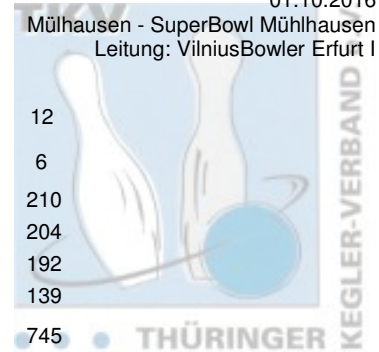

1. Landeskategorie Staffel 4 Herren - 2. Spieltag

01.10.2016

Mühlhausen - SuperBowl Mühlhausen
Leitung: VilniusBowler Erfurt I

1 VilniusBowler Erfurt I	Punkte:	66	10	10	12	12	10	12		
Name	Pins /Sp.	Schnitt	HI	Spiel:	1	2	3	4	5	6
Wenzel, Jörg	1.124 / 6	187,33	234		146	186	234	197	151	210
Eisert, Andreas	1.118 / 6	186,33	204		146	199	204	185	180	204
Zitzmann, Alexander	1.103 / 6	183,83	193		193	193	179	175	171	192
Reinert, Stefan	941 / 6	156,83	191		167	165	122	157	191	139
Team:	4.286 / 24	178,58	745		652	743	739	714	693	745
2 BC Erfurt 2000 I	Punkte:	58	12	8	8	8	12	10		
Name	Pins /Sp.	Schnitt	HI	Spiel:	1	2	3	4	5	6
Fuchs, Frank	1.105 / 6	184,17	204		162	182	196	170	204	191
Buri, Christian	1.102 / 6	183,67	223		192	175	202	150	223	160
Müller, Heinz	967 / 6	161,17	181		181	164	137	160	156	169
Samtleben, Klaus	945 / 6	157,50	175		145	159	148	175	147	171
Team:	4.119 / 24	171,63	730		680	680	683	655	730	691
3 Mein-Bowlingshop - Roma Bowlers VI	Punkte:	44	6	12	6	10	6	4		
Name	Pins /Sp.	Schnitt	HI	Spiel:	1	2	3	4	5	6
König, Marcel	1.043 / 6	173,83	225		165	225	137	195	179	142
Deuschle, Luka	1.036 / 6	172,67	193		160	180	193	184	171	148
Heine, Enrico	963 / 6	160,50	178		155	159	159	178	150	162
Siewert, Stephan	949 / 6	158,17	188		128	188	170	122	166	175
Team:	3.991 / 24	166,29	752		608	752	659	679	666	627
4 1. Geraer Bowlingverein III	Punkte:	38	8	4	10	6	4	6		
Name	Pins /Sp.	Schnitt	HI	Spiel:	1	2	3	4	5	6
Kluge, Manuel	1.116 / 6	186,00	212		196	175	212	178	157	198
Fröhlich, Enrico	965 / 6	160,83	168		149	160	161	168	159	168
Hoke, Robby	896 / 6	149,33	180		127	130	150	147	180	162
Schütz, Bernhard	857 / 6	142,83	171		147	129	171	138	153	119
Team:	3.834 / 24	159,75	694		619	594	694	631	649	647
5 BC Pin Bowl Eisenach IV	Punkte:	34	4	6	4	4	8	8		
Name	Pins /Sp.	Schnitt	HI	Spiel:	1	2	3	4	5	6
Seeland, Jürgen	1.007 / 6	167,83	191		163	148	187	160	158	191
Kühr, Jürgen	977 / 6	162,83	210		133	195	149	118	210	172
Leifheit, André	935 / 6	155,83	172		149	165	164	128	172	157
Strümpf, Walter	882 / 6	147,00	159		134	159	151	146	149	143
Team:	3.801 / 24	158,38	689		579	667	651	552	689	663
6 Weimarer Bowlingfuchse 04 I	Punkte:	12	2	2	2	2	2	2		
Name	Pins /Sp.	Schnitt	HI	Spiel:	1	2	3	4	5	6
Hütter, Klaus-Jürgen	1.037 / 6	172,83	200		167	200	179	177	170	144
Natke, Harry	1.008 / 6	168,00	199		199	141	188	165	146	169
Julius, Mario	997 / 6	166,17	204		147	146	204	167	200	133
Team:	3.042 / 18	169,00	571		513	487	571	509	516	446