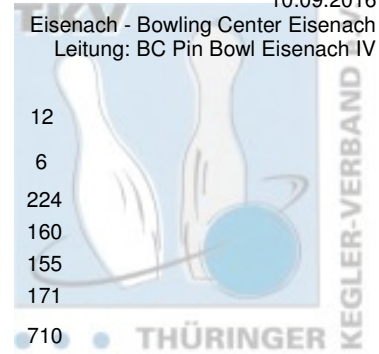

# 1. Landeskategorie Staffel 4 Herren - 1. Spieltag

10.09.2016

Eisenach - Bowling Center Eisenach  
Leitung: BC Pin Bowl Eisenach IV

<b>1 VilniusBowler Erfurt I</b>	<b>Punkte:</b>	64	12	12	6	12	10	12		
Name	Pins /Sp.	Schnitt	HI	Spiel:	1	2	3	4	5	6
Reinert, Stefan	1.116 / 6	186,00	224		197	188	150	167	190	224
Wenzel, Jörg	1.008 / 6	168,00	181		181	147	175	181	164	160
Zitzmann, Alexander	980 / 6	163,33	196		172	190	128	196	139	155
Eisert, Andreas	938 / 6	156,33	173		138	173	145	147	164	171
Team:	4.042 / 24	168,42	710		688	698	598	691	657	710
<b>2 BC Erfurt 2000 I</b>	<b>Punkte:</b>	54	8	10	10	10	12	4		
Name	Pins /Sp.	Schnitt	HI	Spiel:	1	2	3	4	5	6
Fuchs, Frank	1.080 / 6	180,00	216		130	216	191	197	191	155
Müller, Heinz	949 / 6	158,17	222		157	168	145	121	222	136
Buri, Christian	914 / 6	152,33	170		170	133	160	163	151	137
Samtleben, Klaus	866 / 6	144,33	153		122	153	151	143	147	150
Team:	3.809 / 24	158,71	711		579	670	647	624	711	578
<b>3 1. Geraer Bowlingverein III</b>	<b>Punkte:</b>	44	10	4	8	8	4	10		
Name	Pins /Sp.	Schnitt	HI	Spiel:	1	2	3	4	5	6
Kluge, Manuel	1.027 / 6	171,17	192		173	148	171	192	169	174
Hoke, Robby	965 / 6	160,83	187		183	150	141	147	157	187
Fröhlich, Enrico	880 / 6	146,67	177		177	146	155	127	137	138
Schütz, Bernhard	844 / 6	140,67	164		149	119	141	125	146	164
Team:	3.716 / 24	154,83	682		682	563	608	591	609	663
<b>4 Mein-Bowlingshop - Roma Bowlers VI</b>	<b>Punkte:</b>	40	6	6	12	4	6	6		
Name	Pins /Sp.	Schnitt	HI	Spiel:	1	2	3	4	5	6
Marmuth, Detlev	948 / 6	158,00	189		137	157	189	144	141	180
König, Marcel	913 / 6	152,17	175		143	133	173	145	175	144
Krumholz, Andy	872 / 6	145,33	157		134	146	157	131	156	148
Siewert, Stephan	769 / 6	128,17	140		112	140	133	126	139	119
Team:	3.502 / 24	145,92	652		526	576	652	546	611	591
<b>5 BC Pin Bowl Eisenach IV</b>	<b>Punkte:</b>	38	4	8	4	6	8	8		
Name	Pins /Sp.	Schnitt	HI	Spiel:	1	2	3	4	5	6
Leifheit, René	991 / 6	165,17	192		120	169	131	190	192	189
Strümpf, Walter	896 / 6	149,33	165		140	164	150	127	150	165
Leifheit, André	876 / 6	146,00	192		157	156	124	124	192	123
Gandt, Reinhold	620 / 6	103,33	122		89	94	100	122	97	118
Team:	3.383 / 24	140,96	631		506	583	505	563	631	595
<b>6 Weimarer Bowlingfuchse 04 I</b>	<b>Punkte:</b>	12	2	2	2	2	2	2		
Name	Pins /Sp.	Schnitt	HI	Spiel:	1	2	3	4	5	6
Bauer, Ronny	971 / 6	161,83	195		158	168	174	139	195	137
Hütter, Klaus-Jürgen	932 / 6	155,33	173		173	136	160	143	159	161
Julius, Mario	872 / 6	145,33	189		138	148	134	116	147	189
Team:	2.775 / 18	154,17	501		469	452	468	398	501	487