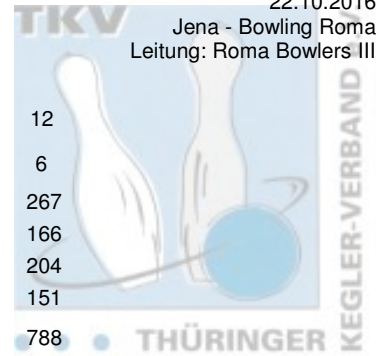

## 2. Landesliga Staffel 2 Herren - 3. Spieltag

22.10.2016

Jena - Bowling Roma  
Leitung: Roma Bowlers III

<b>1 Mein-Bowlingshop - Roma Bowlers III</b>	<b>Punkte:</b>	58	8	4	12	12	10	12	
Name	Pins /Sp.	Schnitt	HI	Spiel: 1 2 3 4 5 6					
Haueisen, Peter	1.228 / 6	204,67	267	169	158	229	206	199	267
Radke, Till	1.170 / 6	195,00	259	172	214	166	193	259	166
Wagner, Marcel	1.151 / 6	191,83	209	209	167	182	188	201	204
Pawlowski, Andreas	1.072 / 6	178,67	208	176	190	208	183	164	151
Team:	4.621 / 24	192,54	823	726	729	785	770	823	788
<b>2 1. JBC "JEMBO Bunny's" II</b>	<b>Punkte:</b>	52	12	10	4	4	12	10	
Name	Pins /Sp.	Schnitt	HI	Spiel: 1 2 3 4 5 6					
Rentsch, Mirko	1.412 / 6	235,33	259	204	232	246	259	225	246
Schau, Rainer	935 / 5	187,00	225	225	179	160	0	203	168
Roth, Olaf	1.062 / 6	177,00	230	169	183	158	140	230	182
Rentsch, Frank	1.044 / 6	174,00	203	159	203	142	181	168	191
Rosenkranz, Hartmut	114 / 1	114,00	114	0	0	0	114	0	0
Team:	4.567 / 24	190,29	826	757	797	706	694	826	787
<b>3 1. Geraer Bowlingverein I</b>	<b>Punkte:</b>	44	2	12	10	6	8	6	
Name	Pins /Sp.	Schnitt	HI	Spiel: 1 2 3 4 5 6					
Kupfernagel, Thomas	1.167 / 6	194,50	213	161	213	193	204	193	203
Prousa, Mike	1.134 / 6	189,00	243	131	243	205	179	194	182
Seeger, Michael	1.102 / 6	183,67	239	239	183	166	151	194	169
Zander, Dirk	1.082 / 6	180,33	195	149	179	190	195	194	175
Team:	4.485 / 24	186,88	818	680	818	754	729	775	729
<b>4 1. BV Starbowling Nordhausen I</b>	<b>Punkte:</b>	36	10	8	6	2	2	8	
Name	Pins /Sp.	Schnitt	HI	Spiel: 1 2 3 4 5 6					
Berger, Marcel	1.126 / 6	187,67	224	169	224	177	179	193	184
Wieseler, Jörg	1.085 / 6	180,83	204	204	196	179	166	151	189
Höfer, Kurt	1.056 / 6	176,00	192	167	168	191	162	176	192
Schubert, René	1.051 / 6	175,17	194	191	194	172	171	151	172
Team:	4.318 / 24	179,92	782	731	782	719	678	671	737
<b>5 BSG Fiskus Erfurt III</b>	<b>Punkte:</b>	32	6	6	2	10	6	2	
Name	Pins /Sp.	Schnitt	HI	Spiel: 1 2 3 4 5 6					
Mengdehl, Swen	1.130 / 6	188,33	222	179	222	182	180	185	182
Frey, Ralf	1.088 / 6	181,33	196	176	187	196	193	168	168
Göring, Rolf	1.059 / 6	176,50	212	158	178	177	198	212	136
Bock, Holger	979 / 6	163,17	182	182	175	135	167	159	161
Team:	4.256 / 24	177,33	762	695	762	690	738	724	647
<b>6 BC Rot-Weiß Erfurt II</b>	<b>Punkte:</b>	30	4	2	8	8	4	4	
Name	Pins /Sp.	Schnitt	HI	Spiel: 1 2 3 4 5 6					
Stade, Marcel	1.128 / 6	188,00	209	169	162	194	190	209	204
Leinhoß, Steffen	1.060 / 6	176,67	205	168	149	176	202	160	205
Hähner, Marcel	1.038 / 6	173,00	183	181	169	177	183	182	146
Koch, Horst	969 / 6	161,50	181	172	145	181	157	156	158
Team:	4.195 / 24	174,79	732	690	625	728	732	707	713