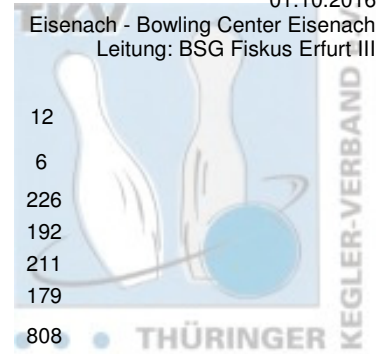

2. Landesliga Staffel 2 Herren - 2. Spieltag

01.10.2016

Eisenach - Bowling Center Eisenach
Leitung: BSG Fiskus Erfurt III

1 1. Geraer Bowlingverein I	Punkte:	58	10	8	10	10	8	12		
Name	Pins /Sp.	Schnitt	HI	Spiel:	1	2	3	4	5	6
Kupfernagel, Thomas	1.126 / 6	187,67	226		173	194	170	170	193	226
Prousa, Mike	1.071 / 6	178,50	194		160	194	166	190	169	192
Zander, Dirk	1.059 / 6	176,50	212		154	185	169	128	212	211
Seeger, Michael	1.006 / 6	167,67	202		202	135	155	194	141	179
Team:	4.262 / 24	177,58	808		689	708	660	682	715	808
2 Mein-Bowlingshop - Roma Bowlers III	Punkte:	56	12	10	8	12	12	2		
Name	Pins /Sp.	Schnitt	HI	Spiel:	1	2	3	4	5	6
Wagner, Marcel	1.076 / 6	179,33	215		183	205	157	171	215	145
Deuschle, Silvio	1.057 / 6	176,17	188		188	177	168	187	160	177
Radke, Till	1.045 / 6	174,17	212		184	152	136	212	212	149
Pawlowski, Andreas	1.010 / 6	168,33	188		157	184	188	162	167	152
Team:	4.188 / 24	174,50	754		712	718	649	732	754	623
3 1. BV Starbowling Nordhausen I	Punkte:	52	4	12	12	8	6	10		
Name	Pins /Sp.	Schnitt	HI	Spiel:	1	2	3	4	5	6
Berger, Marcel	1.115 / 6	185,83	228		168	228	179	159	155	226
Schubert, René	1.095 / 6	182,50	209		179	174	173	209	168	192
Wieseler, Jörg	1.059 / 6	176,50	209		147	182	209	161	194	166
Höfer, Kurt	966 / 6	161,00	193		138	193	118	151	187	179
Team:	4.235 / 24	176,46	777		632	777	679	680	704	763
4 BC Rot-Weiß Erfurt II	Punkte:	38	8	2	4	6	10	8		
Name	Pins /Sp.	Schnitt	HI	Spiel:	1	2	3	4	5	6
Stade, Marcel	1.085 / 6	180,83	198		167	172	179	176	198	193
Hähner, Marcel	1.007 / 6	167,83	235		144	151	153	154	235	170
Leinhoß, Steffen	974 / 6	162,33	172		159	166	148	168	161	172
Siegmond, Eberhard	887 / 6	147,83	181		181	124	156	146	142	138
Team:	3.953 / 24	164,71	736		651	613	636	644	736	673
5 1. JBC "JEMBO Bunny's" II	Punkte:	26	2	6	6	2	4	6		
Name	Pins /Sp.	Schnitt	HI	Spiel:	1	2	3	4	5	6
Rentsch, Mirko	1.014 / 6	169,00	183		173	169	183	130	180	179
Rentsch, Frank	964 / 6	160,67	202		134	202	161	164	136	167
Roth, Olaf	944 / 6	157,33	191		173	117	137	151	191	175
Rosenkranz, Hartmut	854 / 6	142,33	172		105	151	165	116	172	145
Team:	3.776 / 24	157,33	679		585	639	646	561	679	666
6 BSG Fiskus Erfurt III	Punkte:	22	6	4	2	4	2	4		
Name	Pins /Sp.	Schnitt	HI	Spiel:	1	2	3	4	5	6
Mengdehl, Swen	1.029 / 6	171,50	206		163	192	206	163	129	176
Frey, Ralf	1.013 / 6	168,83	193		155	193	134	162	184	185
Göring, Rolf	960 / 6	160,00	207		207	123	179	155	149	147
Gering, Carsten	768 / 6	128,00	148		124	117	112	127	140	148
Team:	3.770 / 24	157,08	656		649	625	631	607	602	656