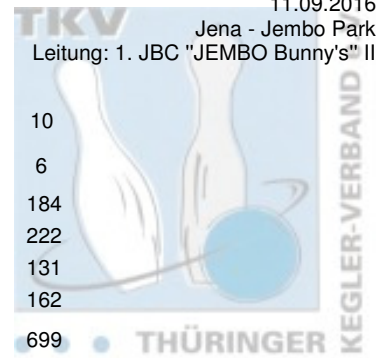

2. Landesliga Staffel 2 Herren - 1. Spieltag

11.09.2016

Jena - Jembo Park

Leitung: 1. JBC "JEMBO Bunny's" II

1 Mein-Bowlingshop - Roma Bowlers III	Punkte:	52	12	4	4	12	10	10		
Name	Pins /Sp.	Schnitt	HI	Spiel:	1	2	3	4	5	6
Radke, Till	1.148 / 6	191,33	222		207	222	159	200	176	184
Deuschle, Silvio	1.127 / 6	187,83	222		214	118	197	184	192	222
Pawlowski, Andreas	928 / 6	154,67	180		176	131	138	172	180	131
Hauelsen, Peter	873 / 6	145,50	163		163	132	115	147	154	162
Team:	4.076 / 24	169,83	760		760	603	609	703	702	699
2 1. BV Starbowling Nordhausen I	Punkte:	52	8	12	10	2	12	8		
Name	Pins /Sp.	Schnitt	HI	Spiel:	1	2	3	4	5	6
Schubert, René	1.047 / 6	174,50	201		181	166	201	145	185	169
Höfer, Kurt	1.006 / 6	167,67	187		169	187	138	169	174	169
Berger, Marcel	984 / 6	164,00	199		192	139	147	159	199	148
Wieseler, Jörg	953 / 6	158,83	207		144	207	144	135	146	177
Team:	3.990 / 24	166,25	704		686	699	630	608	704	663
3 1. Geraer Bowlingverein I	Punkte:	46	10	10	12	8	4	2		
Name	Pins /Sp.	Schnitt	HI	Spiel:	1	2	3	4	5	6
Kupfernagel, Thomas	1.135 / 6	189,17	246		172	182	181	246	182	172
Seeger, Michael	1.012 / 6	168,67	204		177	204	164	179	157	131
Prousa, Mike	1.012 / 6	168,67	184		176	179	184	145	146	182
Geithner, Daniel	806 / 6	134,33	167		167	123	135	120	132	129
Team:	3.965 / 24	165,21	692		692	688	664	690	617	614
4 1. JBC "JEMBO Bunny's" II	Punkte:	38	2	2	6	10	6	12		
Name	Pins /Sp.	Schnitt	HI	Spiel:	1	2	3	4	5	6
Roth, Olaf	1.010 / 6	168,33	201		138	151	172	201	165	183
Rentsch, Frank	982 / 6	163,67	205		147	116	184	175	155	205
Rentsch, Mirko	905 / 6	150,83	179		147	150	122	177	179	130
Rosenkranz, Hartmut	901 / 6	150,17	188		136	153	136	146	142	188
Team:	3.798 / 24	158,25	706		568	570	614	699	641	706
5 BSG Fiskus Erfurt III	Punkte:	34	6	6	8	6	2	6		
Name	Pins /Sp.	Schnitt	HI	Spiel:	1	2	3	4	5	6
Frey, Ralf	1.057 / 6	176,17	217		217	201	164	151	144	180
Mengdehl, Swen	928 / 6	154,67	169		158	152	157	169	148	144
Bock, Holger	921 / 6	153,50	186		147	160	152	186	156	120
Göring, Rolf	916 / 6	152,67	184		148	130	147	162	145	184
Team:	3.822 / 24	159,25	670		670	643	620	668	593	628
6 BC Rot-Weiß Erfurt II	Punkte:	30	4	8	2	4	8	4		
Name	Pins /Sp.	Schnitt	HI	Spiel:	1	2	3	4	5	6
Stade, Marcel	1.020 / 6	170,00	199		165	177	175	128	176	199
Hähner, Marcel	997 / 6	166,17	199		153	172	133	178	199	162
Leinhoß, Steffen	950 / 6	158,33	172		156	169	148	172	164	141
Reimschüssel, Rüdiger	797 / 6	132,83	145		138	140	130	145	125	119
Team:	3.764 / 24	156,83	664		612	658	586	623	664	621