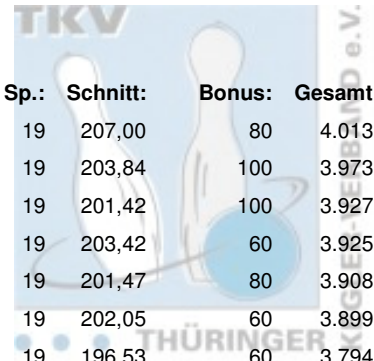

Thüringer Landesmeisterschaft 2018 Einzel Herren

28.04.2018 - 05.05.2018 Erfurt / Eisenach / Jena

| Platz: | Name: | Club / Verein: | LV: | Pins: | Sp.: | Schnitt: | Bonus: | Gesamt: |
|--------|-----------------------|-----------------------------|-----|-------|------|----------|--------|---------|
| 1 | Keil, Marcel | Roma Bowlers | THÜ | 3.933 | 19 | 207,00 | 80 | 4.013 |
| 2 | Frey, Frank-Peter | BSG Fiskus Erfurt | THÜ | 3.873 | 19 | 203,84 | 100 | 3.973 |
| 3 | Thieme, Vincent Ramon | SSV Vimaria Weimar | THÜ | 3.827 | 19 | 201,42 | 100 | 3.927 |
| 4 | Schmid, Mirko | BSG Fiskus Erfurt | THÜ | 3.865 | 19 | 203,42 | 60 | 3.925 |
| 5 | Thümmler, Alexander | Roma Bowlers | THÜ | 3.828 | 19 | 201,47 | 80 | 3.908 |
| 6 | Kühn, Mike | Roma Bowlers | THÜ | 3.839 | 19 | 202,05 | 60 | 3.899 |
| 7 | Knothe, Jochen | BSG Fiskus Erfurt | THÜ | 3.734 | 19 | 196,53 | 60 | 3.794 |
| 8 | Kammler, Mario | BC Pin Bowl Eisenach | THÜ | 3.747 | 19 | 197,21 | 20 | 3.767 |
| 9 | Frey, Ralf | BSG Fiskus Erfurt | THÜ | 2.394 | 12 | 199,50 | 0 | 2.394 |
| 10 | Schäfer, Frank | 1. Mühlhäuser BC 98 | THÜ | 2.381 | 12 | 198,42 | 0 | 2.381 |
| 11 | Gottlöber, Christoph | Saale Schwarza Bowling 1997 | THÜ | 2.364 | 12 | 197,00 | 0 | 2.364 |
| 12 | Freygang, Tom | Roma Bowlers | THÜ | 2.362 | 12 | 196,83 | 0 | 2.362 |
| 13 | Wagner, Marcel | 1. Mühlhäuser BC 98 | THÜ | 2.333 | 12 | 194,42 | 0 | 2.333 |
| 14 | Golke, Christopher | Roma Bowlers | THÜ | 2.312 | 12 | 192,67 | 0 | 2.312 |
| 15 | Machlitt, Patrick | 1. Mühlhäuser BC 98 | THÜ | 2.306 | 12 | 192,17 | 0 | 2.306 |
| 16 | Haun, André | Saale Schwarza Bowling 1997 | THÜ | 2.305 | 12 | 192,08 | 0 | 2.305 |
| 17 | Römer, Marco | 1. Mühlhäuser BC 98 | THÜ | 2.284 | 12 | 190,33 | 0 | 2.284 |
| 18 | Dervenich, Jan | BSG Fiskus Erfurt | THÜ | 2.281 | 12 | 190,08 | 0 | 2.281 |
| 19 | Lumme, Marcel | BC Pin Bowl Eisenach | THÜ | 2.275 | 12 | 189,58 | 0 | 2.275 |
| 20 | Witzel, Sven | BC Pin Bowl Eisenach | THÜ | 2.250 | 12 | 187,50 | 0 | 2.250 |
| 21 | Marthin, Jan | 1. Mühlhäuser BC 98 | THÜ | 2.223 | 12 | 185,25 | 0 | 2.223 |
| 22 | Thieme, Thomas | SSV Vimaria Weimar | THÜ | 2.214 | 12 | 184,50 | 0 | 2.214 |
| 23 | Kaiser, Gerd | 1. Mühlhäuser BC 98 | THÜ | 2.203 | 12 | 183,58 | 0 | 2.203 |
| 24 | Pawlowski, Andreas | Roma Bowlers | THÜ | 2.198 | 12 | 183,17 | 0 | 2.198 |
| 25 | Hasert, Michael | 1. Mühlhäuser BC 98 | THÜ | 2.197 | 12 | 183,08 | 0 | 2.197 |
| 26 | Prousa, Mike | 1. Geraer Bowlingverein | THÜ | 2.190 | 12 | 182,50 | 0 | 2.190 |
| 27 | Fischer, Kai | Roma Bowlers | THÜ | 2.189 | 12 | 182,42 | 0 | 2.189 |
| 28 | Stade, Marcel | BC Rot-Weiß Erfurt | THÜ | 2.183 | 12 | 181,92 | 0 | 2.183 |
| 29 | Leischner, Jörg | 1. Eisenacher BV 2000 | THÜ | 2.177 | 12 | 181,42 | 0 | 2.177 |
| 30 | Walther, Karsten | 1. Mühlhäuser BC 98 | THÜ | 2.174 | 12 | 181,17 | 0 | 2.174 |
| 31 | Töpfer, Manuel | BC Pin Bowl Eisenach | THÜ | 2.170 | 12 | 180,83 | 0 | 2.170 |
| 32 | Sommerfeld, Rolf | SV Südring Erfurt | THÜ | 2.160 | 12 | 180,00 | 0 | 2.160 |
| 33 | Hohmann, Frank | 1. Mühlhäuser BC 98 | THÜ | 2.146 | 12 | 178,83 | 0 | 2.146 |
| 34 | Seeger, Michael | 1. Geraer Bowlingverein | THÜ | 2.143 | 12 | 178,58 | 0 | 2.143 |
| 35 | Buri, Christian | BC Erfurt 2000 | THÜ | 2.140 | 12 | 178,33 | 0 | 2.140 |
| 36 | Wieser, Eckart | 1. JBC "JEMBO Bunny's" | THÜ | 2.131 | 12 | 177,58 | 0 | 2.131 |
| 37 | Berger, Steffen | Roma Bowlers | THÜ | 2.130 | 12 | 177,50 | 0 | 2.130 |
| 38 | Koch, Tino | 1. Mühlhäuser BC 98 | THÜ | 2.075 | 12 | 172,92 | 0 | 2.075 |
| 39 | Zacher, Paul | SV Südring Erfurt | THÜ | 2.059 | 12 | 171,58 | 0 | 2.059 |
| 40 | Kupfernagel, Thomas | 1. Geraer Bowlingverein | THÜ | 2.054 | 12 | 171,17 | 0 | 2.054 |
| 41 | Kotulla, Wilfried | SV Südring Erfurt | THÜ | 1.174 | 6 | 195,67 | 0 | 1.174 |
| 42 | Hentsch, Michael | VilniusBowler Erfurt | THÜ | 1.135 | 6 | 189,17 | 0 | 1.135 |
| 43 | Hering, Andreas | Saale Schwarza Bowling 1997 | THÜ | 1.073 | 6 | 178,83 | 0 | 1.073 |
| 44 | Kirchner, Uwe | 1. Mühlhäuser BC 98 | THÜ | 1.072 | 6 | 178,67 | 0 | 1.072 |
| 45 | Golke, Mario | Roma Bowlers | THÜ | 1.068 | 6 | 178,00 | 0 | 1.068 |
| 46 | Zitzmann, Alexander | VilniusBowler Erfurt | THÜ | 1.062 | 6 | 177,00 | 0 | 1.062 |
| 47 | Mengdehl, Swen | BSG Fiskus Erfurt | THÜ | 1.056 | 6 | 176,00 | 0 | 1.056 |
| 48 | Lindig, Ralf | Saale Schwarza Bowling 1997 | THÜ | 1.053 | 6 | 175,50 | 0 | 1.053 |
| 49 | Pfeil, Danny | BC Pin Bowl Eisenach | THÜ | 1.047 | 6 | 174,50 | 0 | 1.047 |
| 50 | Zulus, Günther | Saale Schwarza Bowling 1997 | THÜ | 1.034 | 6 | 172,33 | 0 | 1.034 |
| 51 | Hähner, Marcel | BC Rot-Weiß Erfurt | THÜ | 1.024 | 6 | 170,67 | 0 | 1.024 |
| 52 | Witt, Thomas | Saale Schwarza Bowling 1997 | THÜ | 1.022 | 6 | 170,33 | 0 | 1.022 |