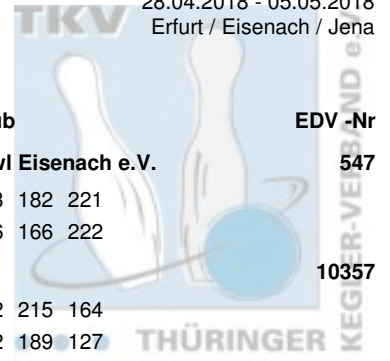

Platz	Name	Schnitt	Pins	Sp	Hi	Lo	Diff	Land	Verein / Club	EDV -Nr
33	Töpfer, Manuel	180,83	2.170	12	222	154	68	THÜ	BC Pin Bowl Eisenach e.V.	547
	Vorrunde	183,83	1.103	6	221	157	64	157	157 193 193 182 221	
	Zwischenrunde	177,83	1.067	6	222	154	68	181	154 188 156 166 222	
34	Sommerfeld, Rolf	180,00	2.160	12	223	127	96	THÜ	SV Südring	10357
	Vorrunde	192,00	1.152	6	223	164	59	186	182 223 182 215 164	
	Zwischenrunde	168,00	1.008	6	222	127	95	163	164 143 222 189 127	
35	Hohmann, Frank	178,83	2.146	12	210	143	67	THÜ	1. Mühlhäuser Bowling Club 98 e.V.	616
	Vorrunde	186,17	1.117	6	210	143	67	206	204 173 210 143 181	
	Zwischenrunde	171,50	1.029	6	186	155	31	184	176 160 155 168 186	
36	Hering, Andreas	178,83	1.073	6	223	150	73	THÜ	Saale Schwarza Bowling 1997 e.V.	267
	Vorrunde	178,83	1.073	6	223	150	73	171	189 150 168 223 172	
37	Kirchner, Uwe	178,67	1.072	6	202	157	45	THÜ	1. Mühlhäuser Bowling Club 98 e.V.	408
	Vorrunde	178,67	1.072	6	202	157	45	169	174 199 157 171 202	
38	Seeger, Michael	178,58	2.143	12	216	140	76	THÜ	1. Geraer BV - TSV 1880 Gera-Zwötzen	783
	Vorrunde	187,83	1.127	6	216	158	58	182	164 158 214 193 216	
	Zwischenrunde	169,33	1.016	6	211	140	71	164	193 144 140 211 164	
39	Buri, Christian	178,33	2.140	12	221	138	83	THÜ	BC Erfurt 2000 e.V.	13631
	Vorrunde	203,33	1.220	6	221	181	40	199	221 198 181 205 216	
	Zwischenrunde	153,33	920	6	169	138	31	149	146 158 169 160 138	
40	Golke, Mario	178,00	1.068	6	203	160	43	THÜ	Roma Bowlers e.V.	353
	Vorrunde	178,00	1.068	6	203	160	43	177	168 203 180 160 180	
41	Wieser, Eckart	177,58	2.131	12	216	136	80	THÜ	1. JBC "JEMBO Bunny's" e.V.	97
	Vorrunde	194,83	1.169	6	216	160	56	160	192 216 202 201 198	
	Zwischenrunde	160,33	962	6	189	136	53	136	189 154 172 153 158	
42	Berger, Steffen	177,50	2.130	12	231	143	88	THÜ	Roma Bowlers e.V.	689
	Vorrunde	193,33	1.160	6	231	165	66	165	169 201 231 204 190	
	Zwischenrunde	161,67	970	6	179	143	36	150	143 149 179 179 170	
43	Zitzmann, Alexander	177,00	1.062	6	221	148	73	THÜ	VilniusBowler Erfurt e.V.	871
	Vorrunde	177,00	1.062	6	221	148	73	181	148 179 183 150 221	
44	Mengdehl, Swen	176,00	1.056	6	206	146	60	THÜ	BSG Fiskus Erfurt e.V.	34
	Vorrunde	176,00	1.056	6	206	146	60	146	187 167 206 176 174	
45	Lindig, Ralf	175,50	1.053	6	208	151	57	THÜ	Saale Schwarza Bowling 1997 e.V.	761
	Vorrunde	175,50	1.053	6	208	151	57	184	181 171 151 158 208	
46	Pfeil, Danny	174,50	1.047	6	207	149	58	THÜ	BC Pin Bowl Eisenach e.V.	522
	Vorrunde	174,50	1.047	6	207	149	58	172	207 162 204 149 153	
47	Koch, Tino	172,92	2.075	12	258	140	118	THÜ	1. Mühlhäuser Bowling Club 98 e.V.	936
	Vorrunde	181,17	1.087	6	258	142	116	161	187 149 142 258 190	
	Zwischenrunde	164,67	988	6	192	140	52	192	158 158 179 161 140	
48	Zulus, Günther	172,33	1.034	6	212	144	68	THÜ	Saale Schwarza Bowling 1997 e.V.	377
	Vorrunde	172,33	1.034	6	212	144	68	196	145 144 189 148 212	
49	Zacher, Paul	171,58	2.059	12	227	149	78	THÜ	SV Südring	216
	Vorrunde	178,83	1.073	6	227	153	74	166	166 153 227 177 184	
	Zwischenrunde	164,33	986	6	177	149	28	160	175 165 149 160 177	
50	Kupfernagel, Thomas	171,17	2.054	12	218	116	102	THÜ	1. Geraer BV - TSV 1880 Gera-Zwötzen	492
	Vorrunde	179,50	1.077	6	218	163	55	180	163 218 185 163 168	
	Zwischenrunde	162,83	977	6	199	116	83	199	116 141 192 156 173	
51	Hähner, Marcel	170,67	1.024	6	189	149	40	THÜ	BC Rot-Weiß Erfurt e.V.	223
	Vorrunde	170,67	1.024	6	189	149	40	189	184 170 161 149 171