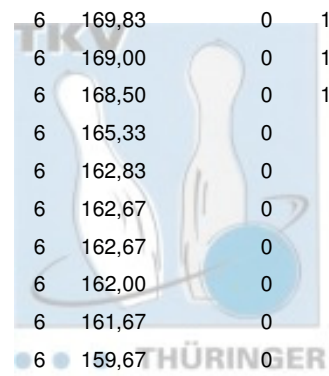

53	Wiegleb, Danny	1. BV Starbowling Nordhausen	THÜ	1.019	6	169,83	0	1.019
54	Kaiser, Henry	VilniusBowler Erfurt	THÜ	1.014	6	169,00	0	1.014
55	Leinhoß, Steffen	BC Rot-Weiß Erfurt	THÜ	1.011	6	168,50	0	1.011
56	Krummling, Peter	VilniusBowler Erfurt	THÜ	992	6	165,33	0	992
57	Leifheit, René	BC Pin Bowl Eisenach	THÜ	977	6	162,83	0	977
58	Wieseler, Jörg	1. BV Starbowling Nordhausen	THÜ	976	6	162,67	0	976
59	Roggow, Dietmar	Weimarer Bowlingfuchse 04	THÜ	976	6	162,67	0	976
60	Mewes, Frank	Roma Bowlers	THÜ	972	6	162,00	0	972
61	Schneider, Martin	1. Geraer Bowlingverein	THÜ	970	6	161,67	0	970
62	Kunze, René	Roma Bowlers	THÜ	958	6	159,67	0	958
63	Gierth, Stefan	BC Pin Bowl Eisenach	THÜ	934	6	155,67	0	934
64	Herrmann, Norbert	BC Erfurt 2000	THÜ	895	6	149,17	0	895