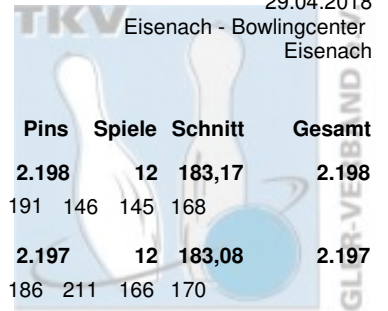

Thüringer Landesmeisterschaft 2018 Einzel Herren

Zwischenrunde

29.04.2018

Platz	Name	Verein	LV	Übertrag	Pins	Spiele	Schnitt	Gesamt
24	Pawlowski, Andreas	Roma Bowlers e.V.	THÜ	1.182	2.198	12	183,17	2.198
		Pins: 1.016 Spiele: 6 Schnitt: 169,33 HI: 203 Spiele: 163 203			191 146 145 168			
25	Hasert, Michael	1. Mühlhäuser Bowling Club 98 e.V.	THÜ	1.145	2.197	12	183,08	2.197
		Pins: 1.052 Spiele: 6 Schnitt: 175,33 HI: 211 Spiele: 165 154			186 211 166 170			
26	Prousa, Mike	1. Geraer BV - TSV 1880 Gera-Zwötzen	THÜ	1.193	2.190	12	182,50	2.190
		Pins: 997 Spiele: 6 Schnitt: 166,17 HI: 183 Spiele: 158 159			183 155 170 172			
27	Fischer, Kai	Roma Bowlers e.V.	THÜ	1.275	2.189	12	182,42	2.189
		Pins: 914 Spiele: 6 Schnitt: 152,33 HI: 191 Spiele: 159 144			191 141 150 129			
28	Stade, Marcel	BC Rot-Weiß Erfurt e.V.	THÜ	1.119	2.183	12	181,92	2.183
		Pins: 1.064 Spiele: 6 Schnitt: 177,33 HI: 218 Spiele: 154 218			210 167 163 152			
29	Leischner, Jörg	1. Eisenacher Bowling Verein 2000 e.V.	THÜ	1.179	2.177	12	181,42	2.177
		Pins: 998 Spiele: 6 Schnitt: 166,33 HI: 193 Spiele: 193 182			175 135 151 162			
30	Walther, Karsten	1. Mühlhäuser Bowling Club 98 e.V.	THÜ	1.197	2.174	12	181,17	2.174
		Pins: 977 Spiele: 6 Schnitt: 162,83 HI: 183 Spiele: 183 129			159 157 176 173			
31	Töpfer, Manuel	BC Pin Bowl Eisenach e.V.	THÜ	1.103	2.170	12	180,83	2.170
		Pins: 1.067 Spiele: 6 Schnitt: 177,83 HI: 222 Spiele: 181 154			188 156 166 222			
32	Sommerfeld, Rolf	SV Südring	THÜ	1.152	2.160	12	180,00	2.160
		Pins: 1.008 Spiele: 6 Schnitt: 168,00 HI: 222 Spiele: 163 164			143 222 189 127			
33	Hohmann, Frank	1. Mühlhäuser Bowling Club 98 e.V.	THÜ	1.117	2.146	12	178,83	2.146
		Pins: 1.029 Spiele: 6 Schnitt: 171,50 HI: 186 Spiele: 184 176			160 155 168 186			
34	Seeger, Michael	1. Geraer BV - TSV 1880 Gera-Zwötzen	THÜ	1.127	2.143	12	178,58	2.143
		Pins: 1.016 Spiele: 6 Schnitt: 169,33 HI: 211 Spiele: 164 193			144 140 211 164			
35	Buri, Christian	BC Erfurt 2000 e.V.	THÜ	1.220	2.140	12	178,33	2.140
		Pins: 920 Spiele: 6 Schnitt: 153,33 HI: 169 Spiele: 149 146			158 169 160 138			
36	Wieser, Eckart	1. JBC "JEMBO Bunny's" e.V.	THÜ	1.169	2.131	12	177,58	2.131
		Pins: 962 Spiele: 6 Schnitt: 160,33 HI: 189 Spiele: 136 189			154 172 153 158			
37	Berger, Steffen	Roma Bowlers e.V.	THÜ	1.160	2.130	12	177,50	2.130
		Pins: 970 Spiele: 6 Schnitt: 161,67 HI: 179 Spiele: 150 143			149 179 179 170			
38	Koch, Tino	1. Mühlhäuser Bowling Club 98 e.V.	THÜ	1.087	2.075	12	172,92	2.075
		Pins: 988 Spiele: 6 Schnitt: 164,67 HI: 192 Spiele: 192 158			158 179 161 140			
39	Zacher, Paul	SV Südring	THÜ	1.073	2.059	12	171,58	2.059
		Pins: 986 Spiele: 6 Schnitt: 164,33 HI: 177 Spiele: 160 175			165 149 160 177			
40	Kupfernagel, Thomas	1. Geraer BV - TSV 1880 Gera-Zwötzen	THÜ	1.077	2.054	12	171,17	2.054
		Pins: 977 Spiele: 6 Schnitt: 162,83 HI: 199 Spiele: 199 116			141 192 156 173