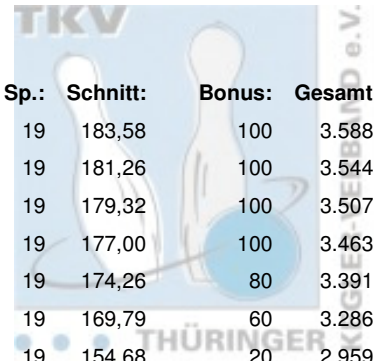

Thüringer Landesmeisterschaft 2018 Einzel Damen

28.04.2018 - 05.05.2018 Weimar / Eisenach / Jena

Platz:	Name:	Club / Verein:	LV:	Pins:	Sp.:	Schnitt:	Bonus:	Gesamt:
1	Ackermann, Antje	1. JBC "JEMBO Bunny's"	THÜ	3.488	19	183,58	100	3.588
2	Porsche, Anja	Weimarer Bowlingfuchse 04	THÜ	3.444	19	181,26	100	3.544
3	Keil, Julia	Roma Bowlers	THÜ	3.407	19	179,32	100	3.507
4	Schäfer, Claudia	1. Mühlhäuser BC 98	THÜ	3.363	19	177,00	100	3.463
5	Schmidt, Kati	Roma Bowlers	THÜ	3.311	19	174,26	80	3.391
6	Eichhorn, Cornelia	Roma Bowlers	THÜ	3.226	19	169,79	60	3.286
7	Ogorek, Beate	SSV Vimaria Weimar	THÜ	2.939	19	154,68	20	2.959
8	Hopfgarten, Silvana	1. Eisenacher BV 2000	THÜ	2.896	19	152,42	0	2.896
9	Kammler, Birgit	BC Pin Bowl Eisenach	THÜ	1.849	12	154,08	0	1.849
10	Piquardt, Sheila	Weimarer Bowlingfuchse 04	THÜ	1.826	12	152,17	0	1.826
11	Zulus, Siegrun	Saale Schwarzta Bowling 1997	THÜ	1.789	12	149,08	0	1.789
12	Kaiser, Signe	VilniusBowler Erfurt	THÜ	1.780	12	148,33	0	1.780
13	Tschirschke, Roswita	1. Geraer Bowlingverein	THÜ	1.698	12	141,50	0	1.698
14	Apel, Manuela	1. Mühlhäuser BC 98	THÜ	1.696	12	141,33	0	1.696
15	Rost-Carl, Marion	Saale Schwarzta Bowling 1997	THÜ	1.669	12	139,08	0	1.669
16	Tangermann, Heike	VilniusBowler Erfurt	THÜ	1.622	12	135,17	0	1.622
17	Michel, Bärbel	VilniusBowler Erfurt	THÜ	1.554	12	129,50	0	1.554
18	Hudl, Gabriele	BC Pin Bowl Eisenach	THÜ	1.461	12	121,75	0	1.461