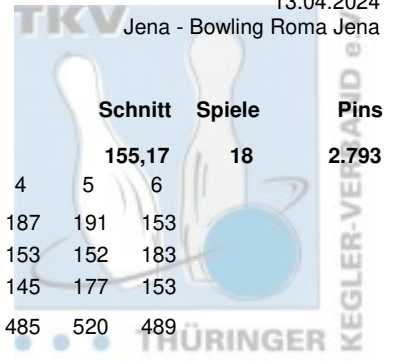

Landesmeisterschaft Thüringen 2023/2024 Trio Seniorinnen B/C

13.04.2024

Platz Team

Platz	Team	LV										Schnitt	Spiele	Pins
		THÜ												
		Pins	/Sp.	Schnitt	HI	Spiel:								
						1	2	3	4	5	6			
1	Dierl & Förstel & Freitag											155,17	18	2.793
	Roma Bowlers													
	Freitag, Ines	954	/ 6	159,00	191	163	151	109	187	191	153			
	Förstel, Gisela	921	/ 6	153,50	183	155	132	146	153	152	183			
	Dierl, Margitta	918	/ 6	153,00	177	137	133	173	145	177	153			
	Team:	2.793	/ 18	155,17	520	455	416	428	485	520	489			
2	Boin & Meier & Michel											154,00	18	2.772
	BC Rot-Weiß Erfurt													
	Boin, Ina	1.064	/ 6	177,33	214	177	197	184	149	143	214			
	Meier, Eva	932	/ 6	155,33	190	190	133	183	119	117	190			
	Michel, Bärbel	776	/ 6	129,33	165	99	135	91	165	147	139			
	Team:	2.772	/ 18	154,00	543	466	465	458	433	407	543			
3	Porsche & Schiller & Schulze											146,39	18	2.635
	Weimarer Bowlingfuchse 04													
	Schiller, Marett	959	/ 6	159,83	235	144	139	136	235	147	158			
	Schulze, Karin	859	/ 6	143,17	176	119	160	176	151	147	106			
	Porsche, Ingrid	817	/ 6	136,17	160	116	123	160	141	133	144			
	Team:	2.635	/ 18	146,39	527	379	422	472	527	427	408			
4	Geithner & Lepper & Schütz											137,50	18	2.475
	1. Geraer Bowlingverein													
	Lepper, Simone	855	/ 6	142,50	150	150	144	138	146	144	133			
	Geithner, Andrea	851	/ 6	141,83	159	141	145	139	109	158	159			
	Schütz, Martina	769	/ 6	128,17	151	120	125	128	151	122	123			
	Team:	2.475	/ 18	137,50	424	411	414	405	406	424	415			