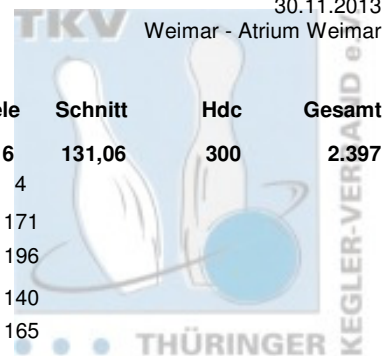

5. Spieltag Jugend 4er Mixed Team

30.11.2013
Weimar - Atrium Weimar

Platz	Team	LV			Pins	Spiele	Schnitt	Hdc	Gesamt
5	Team Südring Erfurt e.V.	THÜ			2.097	16	131,06	300	2.397
		Pins /Sp.	Schnitt	HI	Spiel: 1 2 3 4				
	Fleischhacker, Laura	591 / 4	147,75	171	119	153	148	171	
	Hdc je Spiel: 25 ges. Handicap von: 100	691 / 4	172,75	196	144	178	173	196	
	Steinbrück, Nicole	544 / 4	136,00	161	136	107	161	140	
	Hdc je Spiel: 25 ges. Handicap von: 100	644 / 4	161,00	186	161	132	186	165	
	Sommerfeld, Liane	487 / 4	121,75	130	120	130	124	113	
	Hdc je Spiel: 25 ges. Handicap von: 100	587 / 4	146,75	155	145	155	149	138	
	Zacher, Paul	475 / 4	118,75	140	114	140	120	101	
	Hdc je Spiel: 0 ges. Handicap von: 0	475 / 4	118,75	140	114	140	120	101	
	Team ohne Handicap:	2.097 / 16	131,06	553	489	530	553	525	
	ges. Handicap von: 300	2.397 / 16	149,81	628	564	605	628	600	
6	Team JEMBO-Sportbowler Jena	THÜ			2.395	16	149,69	0	2.395
		Pins /Sp.	Schnitt	HI	Spiel: 1 2 3 4				
	Zenker, Lukas	682 / 4	170,50	180	176	180	153	173	
	Hdc je Spiel: 0 ges. Handicap von: 0	682 / 4	170,50	180	176	180	153	173	
	Hoffmann, Lukas	606 / 4	151,50	161	135	159	151	161	
	Hdc je Spiel: 0 ges. Handicap von: 0	606 / 4	151,50	161	135	159	151	161	
	Barth, Felix	576 / 4	144,00	166	165	126	166	119	
	Hdc je Spiel: 0 ges. Handicap von: 0	576 / 4	144,00	166	165	126	166	119	
	Engelhardt, Sandro	531 / 4	132,75	158	129	141	158	103	
	Hdc je Spiel: 0 ges. Handicap von: 0	531 / 4	132,75	158	129	141	158	103	
	Team ohne Handicap:	2.395 / 16	149,69	628	605	606	628	556	
	ges. Handicap von: 0	2.395 / 16	149,69	628	605	606	628	556	
7	Team Erfurt-Meiningen	THÜ			2.189	16	136,81	180	2.369
		Pins /Sp.	Schnitt	HI	Spiel: 1 2 3 4				
	Kastrati, Arieta	549 / 4	137,25	162	116	124	162	147	
	Hdc je Spiel: 25 ges. Handicap von: 100	649 / 4	162,25	187	141	149	187	172	
	Unterdörfer, Bastian	560 / 4	140,00	161	137	127	135	161	
	Hdc je Spiel: 10 ges. Handicap von: 40	600 / 4	150,00	171	147	137	145	171	
	Mey, Eric	567 / 4	141,75	173	127	173	134	133	
	Hdc je Spiel: 0 ges. Handicap von: 0	567 / 4	141,75	173	127	173	134	133	
	Vinz, Erik	513 / 4	128,25	155	89	132	137	155	
	Hdc je Spiel: 10 ges. Handicap von: 40	553 / 4	138,25	165	99	142	147	165	
	Team ohne Handicap:	2.189 / 16	136,81	596	469	556	568	596	
	ges. Handicap von: 180	2.369 / 16	148,06	641	514	601	613	641	
8	Team 1. Geraer BV - TSV 1880 Gera-Zwötzen e.V.	THÜ			2.242	16	140,13	0	2.242
		Pins /Sp.	Schnitt	HI	Spiel: 1 2 3 4				
	Geithner, Daniel	628 / 4	157,00	178	158	162	130	178	
	Hdc je Spiel: 0 ges. Handicap von: 0	628 / 4	157,00	178	158	162	130	178	
	Steingrüber, Andre	547 / 4	136,75	156	156	117	154	120	
	Hdc je Spiel: 0 ges. Handicap von: 0	547 / 4	136,75	156	156	117	154	120	
	Ott, Florian	541 / 4	135,25	161	105	161	139	136	
	Hdc je Spiel: 0 ges. Handicap von: 0	541 / 4	135,25	161	105	161	139	136	
	Ewert, Dominik	526 / 4	131,50	147	111	147	141	127	
	Hdc je Spiel: 0 ges. Handicap von: 0	526 / 4	131,50	147	111	147	141	127	
	Team ohne Handicap:	2.242 / 16	140,13	587	530	587	564	561	
	ges. Handicap von: 0	2.242 / 16	140,13	587	530	587	564	561