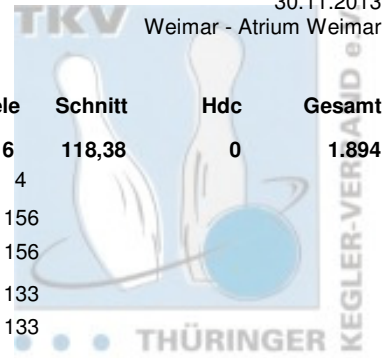

5. Spieltag Jugend 4er Mixed Team

30.11.2013

Weimar - Atrium Weimar

Einzelauswertung für Rangliste der Spielerinnen

Platz	Name		Schnitt	Pins	Spiele	Hi-Game	Land	Verein / Club
1	Hofmann, Vivian		175,25	701	4	209	THÜ	VilniusBowler Erfurt e.V.
		1. Start	175,25	701	4	209		Spiele: 156 181 209 155
2	Bölte, Jennifer		162,25	649	4	181	THÜ	Weimarer Bowlingfuchse 04 e.V.
		1. Start	162,25	649	4	181		Spiele: 137 181 150 181
3	Dockhorn, Juliane		159,75	639	4	170	THÜ	Weimarer Bowlingfuchse 04 e.V.
		1. Start	159,75	639	4	170		Spiele: 156 170 147 166
4	Meinberg, Selina		151,50	606	4	169	THÜ	Weimarer Bowlingfuchse 04 e.V.
		1. Start	151,50	606	4	169		Spiele: 133 140 169 164
5	Fleischhacker, Laura		147,75	591	4	171	THÜ	SV Südring
		1. Start	147,75	591	4	171		Spiele: 119 153 148 171
6	Kastrati, Arieta		137,25	549	4	162	THÜ	VilniusBowler Erfurt e.V.
		1. Start	137,25	549	4	162		Spiele: 116 124 162 147
7	Steinbrück, Nicole		136,00	544	4	161	THÜ	SV Südring
		1. Start	136,00	544	4	161		Spiele: 136 107 161 140
8	Sommerfeld, Liane		121,75	487	4	130	THÜ	SV Südring
		1. Start	121,75	487	4	130		Spiele: 120 130 124 113