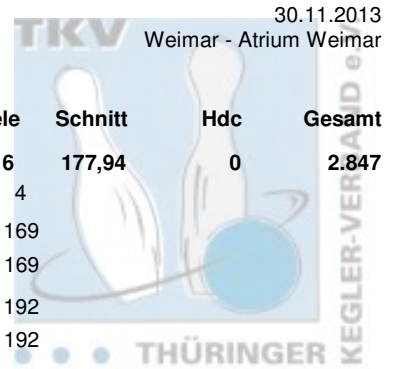

5. Spieltag Jugend 4er Mixed Team

30.11.2013

Weimar - Atrium Weimar

Platz	Team	LV	Pins	Spiele	Schnitt	Hdc	Gesamt
1	Team SSV Vimaria Weimar'91 e.V.	THÜ	2.847	16	177,94	0	2.847
		Pins /Sp. Schnitt HI Spiel: 1 2 3 4					
	Thieme, Vincent Ramon	794 / 4 198,50 236	178	211	236	169	
	Hdc je Spiel: 0 ges. Handicap von: 0	794 / 4 198,50 236	178	211	236	169	
	Dittmann, Darren	741 / 4 185,25 202	202	172	175	192	
	Hdc je Spiel: 0 ges. Handicap von: 0	741 / 4 185,25 202	202	172	175	192	
	Kern, Lukas	713 / 4 178,25 189	176	180	168	189	
	Hdc je Spiel: 0 ges. Handicap von: 0	713 / 4 178,25 189	176	180	168	189	
	Heilek, Alexander	599 / 4 149,75 165	158	156	120	165	
	Hdc je Spiel: 0 ges. Handicap von: 0	599 / 4 149,75 165	158	156	120	165	
	Team ohne Handicap:	2.847 / 16 177,94 719	714	719	699	715	
	ges. Handicap von: 0	2.847 / 16 177,94 719	714	719	699	715	
2	Team Erfurt-Jena	THÜ	2.633	16	164,56	140	2.773
		Pins /Sp. Schnitt HI Spiel: 1 2 3 4					
	Hofmann, Vivian	701 / 4 175,25 209	156	181	209	155	
	Hdc je Spiel: 15 ges. Handicap von: 60	761 / 4 190,25 224	171	196	224	170	
	Witt, Anton	638 / 4 159,50 200	200	126	179	133	
	Hdc je Spiel: 10 ges. Handicap von: 40	678 / 4 169,50 210	210	136	189	143	
	Balzer, Robin	670 / 4 167,50 199	146	166	199	159	
	Hdc je Spiel: 0 ges. Handicap von: 0	670 / 4 167,50 199	146	166	199	159	
	Löhning, Lorenz	624 / 4 156,00 180	146	170	180	128	
	Hdc je Spiel: 10 ges. Handicap von: 40	664 / 4 166,00 190	156	180	190	138	
	Team ohne Handicap:	2.633 / 16 164,56 767	648	643	767	575	
	ges. Handicap von: 140	2.773 / 16 173,31 802	683	678	802	610	
3	Team 1 Weimarer Bowlingfuchse 04 e.V.	THÜ	2.391	16	149,44	260	2.651
		Pins /Sp. Schnitt HI Spiel: 1 2 3 4					
	Bölte, Jennifer	649 / 4 162,25 181	137	181	150	181	
	Hdc je Spiel: 15 ges. Handicap von: 60	709 / 4 177,25 196	152	196	165	196	
	Meinberg, Selina	606 / 4 151,50 169	133	140	169	164	
	Hdc je Spiel: 25 ges. Handicap von: 100	706 / 4 176,50 194	158	165	194	189	
	Dockhorn, Juliane	639 / 4 159,75 170	156	170	147	166	
	Hdc je Spiel: 15 ges. Handicap von: 60	699 / 4 174,75 185	171	185	162	181	
	Raspe, Alexander	497 / 4 124,25 142	105	126	142	124	
	Hdc je Spiel: 10 ges. Handicap von: 40	537 / 4 134,25 152	115	136	152	134	
	Team ohne Handicap:	2.391 / 16 149,44 635	531	617	608	635	
	ges. Handicap von: 260	2.651 / 16 165,69 700	596	682	673	700	
4	Roma Bowlers Jena Team 1	THÜ	2.457	16	153,56	40	2.497
		Pins /Sp. Schnitt HI Spiel: 1 2 3 4					
	Radke, Till	667 / 4 166,75 199	199	142	168	158	
	Hdc je Spiel: 0 ges. Handicap von: 0	667 / 4 166,75 199	199	142	168	158	
	Haubold, Lucas	642 / 4 160,50 177	177	163	155	147	
	Hdc je Spiel: 0 ges. Handicap von: 0	642 / 4 160,50 177	177	163	155	147	
	Weiß, Torsten	635 / 4 158,75 176	143	171	176	145	
	Hdc je Spiel: 0 ges. Handicap von: 0	635 / 4 158,75 176	143	171	176	145	
	Deuschle, Luka	513 / 4 128,25 162	97	138	116	162	
	Hdc je Spiel: 10 ges. Handicap von: 40	553 / 4 138,25 172	107	148	126	172	
	Team ohne Handicap:	2.457 / 16 153,56 616	616	614	615	612	
	ges. Handicap von: 40	2.497 / 16 156,06 626	626	624	625	622	