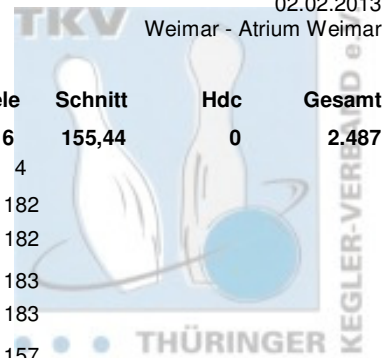

Platz	Team	LV	Pins	Spiele	Schnitt	Hdc	Gesamt
5	Bad Blankenburg/JEMBO/Alach	THÜ	2.487	16	155,44	0	2.487
		Pins /Sp. Schnitt HI Spiel: 1 2 3 4					
	Balzer, Robin	661 / 4 165,25 182 172	155	152	182		
	Hdc je Spiel: 0 ges. Handicap von: 0	661 / 4 165,25 182 172	155	152	182		
	Brunner, Fabian	654 / 4 163,50 183 178	133	160	183		
	Hdc je Spiel: 0 ges. Handicap von: 0	654 / 4 163,50 183 178	133	160	183		
	Oppel, Fritz	628 / 4 157,00 178 166	127	178	157		
	Hdc je Spiel: 0 ges. Handicap von: 0	628 / 4 157,00 178 166	127	178	157		
	Engelhardt, Sandro	544 / 4 136,00 175 109	124	175	136		
	Hdc je Spiel: 0 ges. Handicap von: 0	544 / 4 136,00 175 109	124	175	136		
	Team ohne Handicap:	2.487 / 16 155,44 665	625	665	658		
	ges. Handicap von: 0	2.487 / 16 155,44 665	625	665	658		
6	Roma Bowlers Team 2	THÜ	2.030	16	126,88	260	2.290
		Pins /Sp. Schnitt HI Spiel: 1 2 3 4					
	Radke, Till	722 / 4 180,50 245 136	159	245	182		
	Hdc je Spiel: 0 ges. Handicap von: 0	722 / 4 180,50 245 136	159	245	182		
	Treske, Ole Kilian	381 / 4 95,25 105 86	99	91	105		
	Hdc je Spiel: 45 ges. Handicap von: 180	561 / 4 140,25 150 131	144	136	150		
	Pfeifer, Lukas	465 / 4 116,25 135 135	93	107	130		
	Hdc je Spiel: 10 ges. Handicap von: 40	505 / 4 126,25 145 145	103	117	140		
	Weiße, Torsten	462 / 4 115,50 142 90	110	120	142		
	Hdc je Spiel: 10 ges. Handicap von: 40	502 / 4 125,50 152 100	120	130	152		
	Team ohne Handicap:	2.030 / 16 126,88 563	447	563	559		
	ges. Handicap von: 260	2.290 / 16 143,13 628	512	628	624		
7	Sportbowlingclub Jena/Optima Erfurt	THÜ	2.172	16	135,75	80	2.252
		Pins /Sp. Schnitt HI Spiel: 1 2 3 4					
	Witt, Anton	608 / 4 152,00 172 141	151	144	172		
	Hdc je Spiel: 10 ges. Handicap von: 40	648 / 4 162,00 182 151	161	154	182		
	Kunigam, Lorenz	589 / 4 147,25 175 122	149	143	175		
	Hdc je Spiel: 10 ges. Handicap von: 40	629 / 4 157,25 185 132	159	153	185		
	Barth, Felix	508 / 4 127,00 139 116	137	139	116		
	Hdc je Spiel: 0 ges. Handicap von: 0	508 / 4 127,00 139 116	137	139	116		
	Hoffmann, Lukas	467 / 4 116,75 132 114	102	132	119		
	Hdc je Spiel: 0 ges. Handicap von: 0	467 / 4 116,75 132 114	102	132	119		
	Team ohne Handicap:	2.172 / 16 135,75 582	493	558	582		
	ges. Handicap von: 80	2.252 / 16 140,75 602	513	578	602		
8	1. ESA BV 2000; 1970 MGN; Vimaria Weimar`91 e.V.	THÜ	2.207	16	137,94	40	2.247
		Pins /Sp. Schnitt HI Spiel: 1 2 3 4					
	Hopfgarten, Tobias	579 / 4 144,75 151 148	151	134	146		
	Hdc je Spiel: 0 ges. Handicap von: 0	579 / 4 144,75 151 148	151	134	146		
	Heilek, Alexander	572 / 4 143,00 152 145	146	129	152		
	Hdc je Spiel: 0 ges. Handicap von: 0	572 / 4 143,00 152 145	146	129	152		
	König, Marco	558 / 4 139,50 159 147	159	111	141		
	Hdc je Spiel: 0 ges. Handicap von: 0	558 / 4 139,50 159 147	159	111	141		
	Unterdörfer, Bastian	498 / 4 124,50 156 122	126	94	156		
	Hdc je Spiel: 10 ges. Handicap von: 40	538 / 4 134,50 166 132	136	104	166		
	Team ohne Handicap:	2.207 / 16 137,94 595	562	468	595		
	ges. Handicap von: 40	2.247 / 16 140,44 605	572	478	605