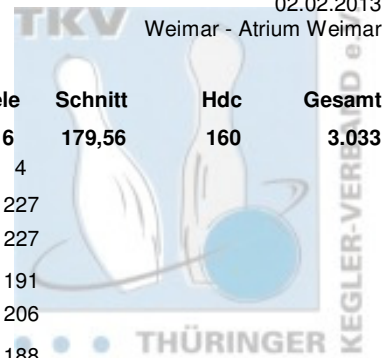

Jugendliga 6. Spieltag _ 4er Mixed_Team

1. Start

02.02.2013

Weimar - Atrium Weimar

Platz	Team	LV	Pins	Spiele	Schnitt	Hdc	Gesamt
1	1. EBKC Alach; SV Optima EF; Weimarer BF 04	THÜ	2.873	16	179,56	160	3.033
		Pins /Sp. Schnitt HI Spiel: 1 2 3 4					
	Kaschak, Sanny	847 / 4 211,75 227 191	222	207	227		
	Hdc je Spiel: 0 ges. Handicap von: 0	847 / 4 211,75 227 191	222	207	227		
	Hofmann, Vivian	731 / 4 182,75 200 197	200	143	191		
	Hdc je Spiel: 15 ges. Handicap von: 60	791 / 4 197,75 215 212	215	158	206		
	Kastrati, Arieta	646 / 4 161,50 188 126	175	157	188		
	Hdc je Spiel: 25 ges. Handicap von: 100	746 / 4 186,50 213 151	200	182	213		
	Elliott, Jakob	649 / 4 162,25 185 160	133	171	185		
	Hdc je Spiel: 0 ges. Handicap von: 0	649 / 4 162,25 185 160	133	171	185		
	Team ohne Handicap:	2.873 / 16 179,56 791 674	730	678	791		
	ges. Handicap von: 160	3.033 / 16 189,56 831 714	770	718	831		
2	SSV Vimaria Weimar`91 e.V.	THÜ	2.865	16	179,06	40	2.905
		Pins /Sp. Schnitt HI Spiel: 1 2 3 4					
	Kern, Lukas	742 / 4 185,50 218 203	166	155	218		
	Hdc je Spiel: 10 ges. Handicap von: 40	782 / 4 195,50 228 213	176	165	228		
	Scherff, Tobias	764 / 4 191,00 210 150	208	196	210		
	Hdc je Spiel: 0 ges. Handicap von: 0	764 / 4 191,00 210 150	208	196	210		
	Dittmann, Darren	684 / 4 171,00 222 169	114	222	179		
	Hdc je Spiel: 0 ges. Handicap von: 0	684 / 4 171,00 222 169	114	222	179		
	Thieme, Vincent Ramon	675 / 4 168,75 178 178	168	162	167		
	Hdc je Spiel: 0 ges. Handicap von: 0	675 / 4 168,75 178 178	168	162	167		
	Team ohne Handicap:	2.865 / 16 179,06 774 700	656	735	774		
	ges. Handicap von: 40	2.905 / 16 181,56 784 710	666	745	784		
3	Roma Bowlers Jena Team 1	THÜ	2.675	16	167,19	220	2.895
		Pins /Sp. Schnitt HI Spiel: 1 2 3 4					
	Nigrin, Patrick	824 / 4 206,00 241 241	181	201	201		
	Hdc je Spiel: 0 ges. Handicap von: 0	824 / 4 206,00 241 241	181	201	201		
	Zwirnmann, Max	785 / 4 196,25 210 178	191	210	206		
	Hdc je Spiel: 0 ges. Handicap von: 0	785 / 4 196,25 210 178	191	210	206		
	Deuschle, Luka	534 / 4 133,50 164 132	164	131	107		
	Hdc je Spiel: 45 ges. Handicap von: 180	714 / 4 178,50 209 177	209	176	152		
	Haubold, Lucas	532 / 4 133,00 159 120	159	126	127		
	Hdc je Spiel: 10 ges. Handicap von: 40	572 / 4 143,00 169 130	169	136	137		
	Team ohne Handicap:	2.675 / 16 167,19 695 671	695	668	641		
	ges. Handicap von: 220	2.895 / 16 180,94 750 726	750	723	696		
4	Weimarer Bowlingfuchse 04 e.V.	THÜ	2.259	16	141,19	260	2.519
		Pins /Sp. Schnitt HI Spiel: 1 2 3 4					
	Dockhorn, Juliane	674 / 4 168,50 191 191	180	168	135		
	Hdc je Spiel: 15 ges. Handicap von: 60	734 / 4 183,50 206 206	195	183	150		
	Bölte, Jennifer	568 / 4 142,00 164 164	149	147	108		
	Hdc je Spiel: 15 ges. Handicap von: 60	628 / 4 157,00 179 179	164	162	123		
	Meinberg, Selina	515 / 4 128,75 154 154	114	113	134		
	Hdc je Spiel: 25 ges. Handicap von: 100	615 / 4 153,75 179 179	139	138	159		
	Berl, Vasco	502 / 4 125,50 134 105	133	130	134		
	Hdc je Spiel: 10 ges. Handicap von: 40	542 / 4 135,50 144 115	143	140	144		
	Team ohne Handicap:	2.259 / 16 141,19 614 614	576	558	511		
	ges. Handicap von: 260	2.519 / 16 157,44 679 679	641	623	576		