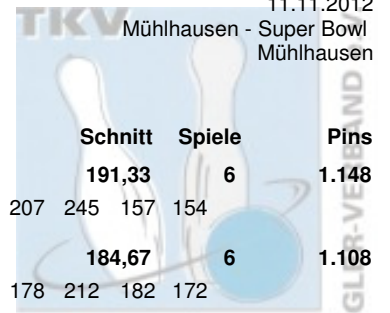

## 4. Spieltag Landeseinzelmeisterschaft Jugend männlich A

11.11.2012

Platz	Name	Verein	LV	Schnitt	Spiele	Pins
1	Nigrin, Patrick	Roma Bowlers e.V.	THÜ	191,33	6	1.148
		Pins: 1.148 Spiele: 6 Schnitt: 191,33 HI: 245	Spiele: 184 201 207 245 157 154			
2	Dittmann, Darren	SSV Vimaria Weimar '91 e.V.	THÜ	184,67	6	1.108
		Pins: 1.108 Spiele: 6 Schnitt: 184,67 HI: 212	Spiele: 179 185 178 212 182 172			
3	Zwirnmann, Max	Roma Bowlers e.V.	THÜ	177,83	6	1.067
		Pins: 1.067 Spiele: 6 Schnitt: 177,83 HI: 190	Spiele: 179 179 178 180 190 161			
4	Thieme, Vincent Ramon	SSV Vimaria Weimar '91 e.V.	THÜ	173,33	6	1.040
		Pins: 1.040 Spiele: 6 Schnitt: 173,33 HI: 206	Spiele: 182 206 163 185 144 160			
5	Kaschak, Sanny	Weimarer Bowlingfuchse 04 e.V.	THÜ	170,17	6	1.021
		Pins: 1.021 Spiele: 6 Schnitt: 170,17 HI: 192	Spiele: 159 169 177 192 166 158			
6	Brunner, Fabian	1. JBC "JEMBO Bunny's" e.V.	THÜ	165,17	6	991
		Pins: 991 Spiele: 6 Schnitt: 165,17 HI: 204	Spiele: 204 163 167 151 154 152			
7	Radke, Till	Roma Bowlers e.V.	THÜ	162,00	6	972
		Pins: 972 Spiele: 6 Schnitt: 162,00 HI: 192	Spiele: 171 134 144 169 192 162			
8	Samel, Alexander	BC Erfurt 2000 e.V.	THÜ	159,50	6	957
		Pins: 957 Spiele: 6 Schnitt: 159,50 HI: 200	Spiele: 200 159 149 164 136 149			
9	Geithner, Daniel	1. Geraer BV - TSV 1880 Gera-Zwötzen e.V	THÜ	158,50	6	951
		Pins: 951 Spiele: 6 Schnitt: 158,50 HI: 193	Spiele: 143 193 146 169 157 143			
10	Heilek, Alexander	SSV Vimaria Weimar '91 e.V.	THÜ	156,17	6	937
		Pins: 937 Spiele: 6 Schnitt: 156,17 HI: 201	Spiele: 147 141 120 160 168 201			
11	Oppel, Fritz	Saale Schwarza Bowling 1997 e.V.	THÜ	155,67	6	934
		Pins: 934 Spiele: 6 Schnitt: 155,67 HI: 190	Spiele: 157 175 136 111 190 165			
12	Elliott, Jakob	SV Optima Erfurt	THÜ	153,00	6	918
		Pins: 918 Spiele: 6 Schnitt: 153,00 HI: 178	Spiele: 160 137 135 175 178 133			
13	Scherff, Tobias	SSV Vimaria Weimar '91 e.V.	THÜ	149,83	6	899
		Pins: 899 Spiele: 6 Schnitt: 149,83 HI: 164	Spiele: 164 152 163 159 140 121			
14	König, Marco	SV 1970 Meiningen e.V.	THÜ	143,33	6	860
		Pins: 860 Spiele: 6 Schnitt: 143,33 HI: 187	Spiele: 128 123 108 184 187 130			
15	Hopfgarten, Tobias	1. Eisenacher Bowling Verein 2000 e.V.	THÜ	137,33	6	824
		Pins: 824 Spiele: 6 Schnitt: 137,33 HI: 162	Spiele: 125 162 139 158 124 116			
16	Chemnitz, Marcel	Schwarz-Gelb Mühlhausen	THÜ	127,33	6	764
		Pins: 764 Spiele: 6 Schnitt: 127,33 HI: 156	Spiele: 156 134 131 104 104 135			
17	Zacher, Paul	SV Südring	THÜ	122,67	6	736
		Pins: 736 Spiele: 6 Schnitt: 122,67 HI: 144	Spiele: 131 125 121 144 101 114			
18	Hoffmann, Lukas	Sportbowlingclub Jena e.V.	THÜ	121,50	6	729
		Pins: 729 Spiele: 6 Schnitt: 121,50 HI: 142	Spiele: 132 134 142 105 133 83			
19	Ewert, Dominik	1. Geraer BV - TSV 1880 Gera-Zwötzen e.V	THÜ	114,17	6	685
		Pins: 685 Spiele: 6 Schnitt: 114,17 HI: 132	Spiele: 132 98 113 108 115 119			
20	Barth, Felix	Sportbowlingclub Jena e.V.	THÜ	112,83	6	677
		Pins: 677 Spiele: 6 Schnitt: 112,83 HI: 130	Spiele: 106 119 99 130 108 115			
21	Engelhardt, Sandro	Saale Schwarza Bowling 1997 e.V.	THÜ	111,67	6	670
		Pins: 670 Spiele: 6 Schnitt: 111,67 HI: 132	Spiele: 119 103 132 104 108 104			
22	Mey, Eric	SV Südring	THÜ	107,83	6	647
		Pins: 647 Spiele: 6 Schnitt: 107,83 HI: 119	Spiele: 100 110 112 95 119 111			