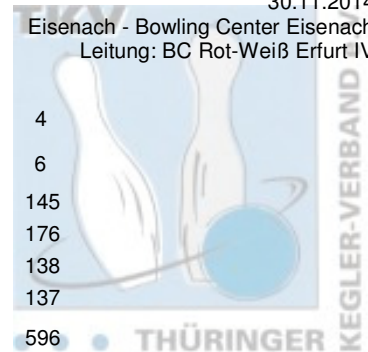

2. Landeskategorie Herren - 4. Spieltag

30.11.2014

Eisenach - Bowling Center Eisenach
Leitung: BC Rot-Weiß Erfurt IV

1 SV Südring Erfurt II	Punkte:	50	12	6	12	10	6	4		
Name	Pins /Sp.	Schnitt	HI	Spiel:	1	2	3	4	5	6
Schönfelder, Björn	1.000 / 6	166,67	209		209	144	181	170	151	145
Gatterdam, Jürgen	992 / 6	165,33	196		158	155	196	158	149	176
Sommerfeld, Rolf	971 / 6	161,83	189		189	162	155	166	161	138
Rößler, Ronny	930 / 6	155,00	180		161	147	180	149	156	137
Team:	3.893 / 24	162,21	0		717	608	712	643	617	596
2 BC Rot-Weiß Erfurt IV	Punkte:	50	10	4	6	6	12	12		
Name	Pins /Sp.	Schnitt	HI	Spiel:	1	2	3	4	5	6
Gundermann, Hans-Joachi	1.012 / 6	168,67	204		122	178	169	188	151	204
Balzer, Robin	980 / 6	163,33	203		158	155	157	121	186	203
Koch, Horst	964 / 6	160,67	200		200	145	149	156	185	129
Zentgraf, Wolfgang	878 / 6	146,33	175		161	116	146	160	175	120
Team:	3.834 / 24	159,75	0		641	594	621	625	697	656
3 VilniusBowler Erfurt III	Punkte:	48	4	12	10	12	8	2		
Name	Pins /Sp.	Schnitt	HI	Spiel:	1	2	3	4	5	6
Blankenburg, Ingo	1.006 / 6	167,67	222		134	222	138	182	155	175
Beetz, Mario	989 / 6	164,83	200		150	151	200	157	182	149
Kaiser, Henry	931 / 6	155,17	181		136	174	177	181	145	118
Godofski, Henry	814 / 6	135,67	149		136	149	114	138	145	132
Team:	3.740 / 24	155,83	0		556	696	629	658	627	574
4 1. Geraer Bowlingverein III	Punkte:	46	6	8	8	8	10	6		
Name	Pins /Sp.	Schnitt	HI	Spiel:	1	2	3	4	5	6
Rost, Steffen	984 / 6	164,00	184		150	180	184	180	154	136
Fröhlich, Enrico	950 / 6	158,33	181		181	165	129	142	158	175
Schneider, Martin	923 / 6	153,83	192		125	148	143	192	166	149
Kluge, Manuel	899 / 6	149,83	169		151	130	169	128	157	164
Team:	3.756 / 24	156,50	0		607	623	625	642	635	624
5 BC Erfurt 2000 II	Punkte:	32	2	10	4	2	4	10		
Name	Pins /Sp.	Schnitt	HI	Spiel:	1	2	3	4	5	6
Buri, Christian	1.064 / 6	177,33	224		148	224	184	157	157	194
Ospalek, Jörg	862 / 6	143,67	158		125	150	137	158	146	146
Herrmann, Norbert	853 / 6	142,17	177		116	119	177	160	135	146
Wickner, Rene	828 / 6	138,00	152		152	152	120	117	137	150
Team:	3.607 / 24	150,29	0		541	645	618	592	575	636
6 1. Mühlhäuser BC 98 IV	Punkte:	26	8	2	2	4	2	8		
Name	Pins /Sp.	Schnitt	HI	Spiel:	1	2	3	4	5	6
Kirchner, Uwe	821 / 5	164,20	185		180	171	148	137	0	185
Hohmann, Frank	937 / 6	156,17	170		154	156	170	148	143	166
Ehrhardt, Heiko	926 / 6	154,33	167		167	133	147	162	159	158
Meinhardt, Olaf	686 / 5	137,20	154		132	0	130	154	148	122
Schäfer, Danny	233 / 2	116,50	132		0	132	0	0	101	0
Team:	3.603 / 24	150,13	0		633	592	595	601	551	631