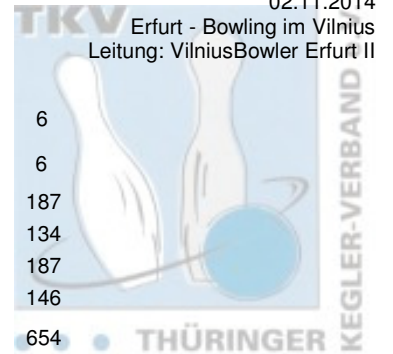

1. Landeskategorie Staffel 2 Herren - 3. Spieltag

02.11.2014

1 VilniusBowler Erfurt II	Punkte:	50	10	10	6	8	10	6		
Name	Pins /Sp.	Schnitt	HI	Spiel:	1	2	3	4	5	6
Hackspacher, Ferenc	1.084 / 6	180,67	194		179	175	180	194	169	187
Schmidt, Mario	1.081 / 6	180,17	219		204	179	219	185	160	134
Steinbrück, Jens	1.072 / 6	178,67	202		158	202	161	176	188	187
Krummring, Peter	894 / 6	149,00	179		179	150	108	148	163	146
Team:	4.131 / 24	172,13	0		720	706	668	703	680	654
2 BC Pin Bowl Eisenach II	Punkte:	50	4	12	12	10	8	4		
Name	Pins /Sp.	Schnitt	HI	Spiel:	1	2	3	4	5	6
Strümpf, Florian	1.174 / 6	195,67	228		177	179	226	182	228	182
Strümpf, Kai-Uwe	1.038 / 6	173,00	211		158	211	199	203	126	141
Pfeil, Danny	1.028 / 6	171,33	198		169	137	198	179	169	176
Tufekci, Sadik	874 / 6	145,67	191		131	191	153	143	146	110
Team:	4.114 / 24	171,42	0		635	718	776	707	669	609
3 1. JBC "JEMBO Bunny's" IV	Punkte:	50	12	8	2	12	6	10		
Name	Pins /Sp.	Schnitt	HI	Spiel:	1	2	3	4	5	6
Ackermann, Frank	1.149 / 6	191,50	220		220	173	181	205	180	190
Schneider, Uwe	1.092 / 6	182,00	221		221	173	122	195	178	203
Eichhorn, Jens	957 / 6	159,50	171		171	146	156	156	157	171
Mantey, Jürgen	891 / 6	148,50	171		159	171	143	164	120	134
Team:	4.089 / 24	170,38	0		771	663	602	720	635	698
4 Sportbowlingclub Jena I	Punkte:	44	6	6	4	4	12	12		
Name	Pins /Sp.	Schnitt	HI	Spiel:	1	2	3	4	5	6
Wieser, Eckart	1.163 / 6	193,83	211		193	169	207	182	201	211
Müller, Robert	1.063 / 6	177,17	195		178	195	173	148	178	191
Stadler, Martin	932 / 6	155,33	184		184	136	142	137	166	167
Stephan, Leopold	879 / 6	146,50	176		112	151	127	176	175	138
Team:	4.037 / 24	168,21	0		667	651	649	643	720	707
5 Roma Bowlers V	Punkte:	34	2	4	10	6	4	8		
Name	Pins /Sp.	Schnitt	HI	Spiel:	1	2	3	4	5	6
Busch, Benjamin	1.053 / 6	175,50	257		145	147	257	177	168	159
Müller, Gunter	995 / 6	165,83	209		124	167	149	179	167	209
Senthil Kumar, Ramkumar	990 / 6	165,00	188		170	188	174	152	151	155
Horn, Andreas	935 / 6	155,83	175		166	142	149	175	138	165
Team:	3.973 / 24	165,54	0		605	644	729	683	624	688
6 1. Geraer Bowlingverein II	Punkte:	24	8	2	8	2	2	2		
Name	Pins /Sp.	Schnitt	HI	Spiel:	1	2	3	4	5	6
Walther, Detlef	1.108 / 6	184,67	211		181	211	190	178	188	160
Hoke, Robby	941 / 6	156,83	173		138	173	158	159	161	152
Schneider, Thomas	885 / 6	147,50	183		183	123	132	179	134	134
Schneider, Martin	872 / 6	145,33	194		168	122	194	118	134	136
Team:	3.806 / 24	158,58	0		670	629	674	634	617	582