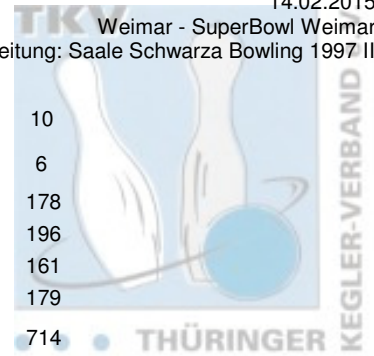

## 2. Landesliga Staffel 1 Herren - 6. Spieltag

14.02.2015

Weimar - SuperBowl Weimar  
Leitung: Saale Schwarzza Bowling 1997 II

<b>1 BSG Fiskus Erfurt IV</b>	<b>Punkte:</b> 66	12	10	10	12	12	10			
Name	Pins /Sp.	Schnitt	HI	Spiel:	1	2	3	4	5	6
Lange, René	1.283 / 6	213,83	255		233	221	178	255	218	178
Michel, Hartmut	1.113 / 6	185,50	222		161	179	195	222	160	196
Kanzler, Jochen	1.113 / 6	185,50	221		171	156	221	188	216	161
Weiß, Olaf	1.000 / 6	166,67	180		180	166	150	178	147	179
Team:	4.509 / 24	187,88	0		745	722	744	843	741	714
<b>2 1. Geraer Bowlingverein I</b>	<b>Punkte:</b> 56	10	12	6	10	10	8			
Name	Pins /Sp.	Schnitt	HI	Spiel:	1	2	3	4	5	6
Kupfernagel, Thomas	1.177 / 6	196,17	234		179	234	201	196	200	167
Prousa, Mike	1.142 / 6	190,33	227		173	188	176	227	188	190
Kaiser, Stefan	1.079 / 6	179,83	213		213	190	135	176	166	199
Seeger, Michael	923 / 6	153,83	170		130	166	170	155	146	156
Team:	4.321 / 24	180,04	0		695	778	682	754	700	712
<b>3 SV 1970 Meiningen I</b>	<b>Punkte:</b> 48	4	4	12	8	8	12			
Name	Pins /Sp.	Schnitt	HI	Spiel:	1	2	3	4	5	6
Köhler, Heiko	1.121 / 6	186,83	204		184	204	200	169	195	169
Possner, Harald	1.113 / 6	185,50	216		174	162	216	194	170	197
Werner, Marcel	1.004 / 6	167,33	189		176	126	168	170	189	175
Wende, Steffen	1.001 / 6	166,83	205		147	158	177	205	134	180
Team:	4.239 / 24	176,63	0		681	650	761	738	688	721
<b>4 1. JBC "JEMBO Bunny's" I</b>	<b>Punkte:</b> 36	6	8	8	6	4	4			
Name	Pins /Sp.	Schnitt	HI	Spiel:	1	2	3	4	5	6
Koch, Hartmut	1.216 / 6	202,67	223		177	198	219	223	190	209
Petruch, Uwe	1.062 / 6	177,00	188		168	170	182	188	169	185
Zahn, Hartmut	992 / 6	165,33	178		178	170	176	166	165	137
Schonert, Klaus-Dieter	934 / 6	155,67	176		162	176	166	159	137	134
Team:	4.204 / 24	175,17	0		685	714	743	736	661	665
<b>5 Saale Schwarzza Bowling 1997 II</b>	<b>Punkte:</b> 34	8	6	4	4	6	6			
Name	Pins /Sp.	Schnitt	HI	Spiel:	1	2	3	4	5	6
Wolf, Ingo	1.059 / 6	176,50	188		180	155	188	175	183	178
Martin, Frank	1.005 / 6	167,50	184		184	166	159	157	160	179
Lindig, Ralf	989 / 6	164,83	183		168	183	164	153	166	155
Schulze, Volker	989 / 6	164,83	190		157	190	145	172	168	157
Team:	4.042 / 24	168,42	0		689	694	656	657	677	669
<b>6 BSC '98 Erfurt I</b>	<b>Punkte:</b> 12	2	2	2	2	2	2			
Name	Pins /Sp.	Schnitt	HI	Spiel:	1	2	3	4	5	6
Hirsch, Dietmar	1.057 / 6	176,17	205		155	170	160	163	205	204
Team:	1.057 / 6	176,17	0		155	170	160	163	205	204