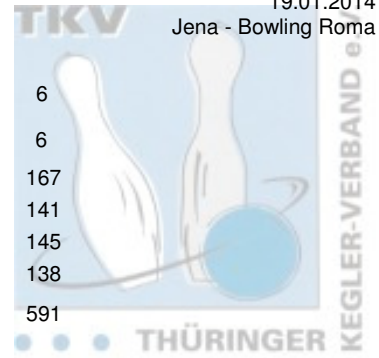

2. Landesliga Damen - 5. Spieltag

19.01.2014
Jena - Bowling Roma

1	1. JBC "JEMBO Bunny's" III	Punkte:	56	10	12	8	12	8	6	
	Name	Pins /Sp.	Schnitt	HI	Spiel:					
					1	2	3	4	5	6
	Raupach, Jana	1.072 / 6	178,67	191	180	191	182	169	183	167
	Freitag, Ines	984 / 6	164,00	209	155	135	176	209	168	141
	Schönherr, Sabine	981 / 6	163,50	189	170	177	164	189	136	145
	Schau, Sabine	926 / 6	154,33	184	169	168	139	128	184	138
	Team:	3.963 / 24	165,13	695	674	671	661	695	671	591
2	SV 1970 Meiningen I	Punkte:	54	12	10	10	6	6	10	
	Name	Pins /Sp.	Schnitt	HI	Spiel:					
					1	2	3	4	5	6
	Hellmuth, Gabi	1.138 / 6	189,67	221	172	186	172	213	174	221
	Happ, Katrin	1.011 / 6	168,50	204	204	130	198	129	173	177
	Gasparowski, Ines	976 / 6	162,67	180	167	180	157	168	155	149
	Hellmuth, Katja	884 / 6	147,33	189	189	127	162	127	124	155
	Team:	4.009 / 24	167,04	732	732	623	689	637	626	702
3	Roma Bowlers I	Punkte:	50	4	8	12	4	10	12	
	Name	Pins /Sp.	Schnitt	HI	Spiel:					
					1	2	3	4	5	6
	Schmidt, Kati	1.076 / 6	179,33	205	157	161	205	169	192	192
	Moos, Karin	989 / 6	164,83	183	150	155	165	173	163	183
	Dierl, Margitta	943 / 6	157,17	187	138	145	176	145	187	152
	Zborowska, Julia	918 / 6	153,00	182	127	160	158	146	145	182
	Team:	3.926 / 24	163,58	709	572	621	704	633	687	709
4	BC Pin Bowl Eisenach e.V. I	Punkte:	39	8	3	4	10	12	2	
	Name	Pins /Sp.	Schnitt	HI	Spiel:					
					1	2	3	4	5	6
	Nielius, Evelyne	1.009 / 6	168,17	189	189	167	165	175	184	129
	Nikoleizig, Alexandra	988 / 6	164,67	212	159	146	169	160	212	142
	Haserodt, Susann	980 / 6	163,33	182	159	164	139	182	155	181
	Steuber, Jessica	863 / 6	143,83	169	136	127	145	168	169	118
	Team:	3.840 / 24	160,00	720	643	604	618	685	720	570
5	1. Geraer Bowlingverein I	Punkte:	35	6	3	6	8	4	8	
	Name	Pins /Sp.	Schnitt	HI	Spiel:					
					1	2	3	4	5	6
	Loos, Sandra	1.038 / 6	173,00	204	159	160	204	182	139	194
	Tschirschke, Roswita	1.028 / 6	171,33	203	154	177	146	203	192	156
	Loos, Gisela	894 / 6	149,00	163	156	142	159	140	163	134
	Massinger, Simone	792 / 6	132,00	150	150	125	148	147	105	117
	Team:	3.752 / 24	156,33	672	619	604	657	672	599	601
6	SSB Bad Blankenburg I	Punkte:	18	2	6	2	2	2	4	
	Name	Pins /Sp.	Schnitt	HI	Spiel:					
					1	2	3	4	5	6
	Facius, Diana	1.012 / 6	168,67	203	178	190	156	203	136	149
	HAMPL, Nicole	896 / 6	149,33	171	141	145	119	153	167	171
	Zulus, Siegrun	829 / 6	138,17	152	122	143	133	133	152	146
	Rost-Carl, Marion	801 / 6	133,50	143	129	142	129	135	143	123
	Team:	3.538 / 24	147,42	624	570	620	537	624	598	589