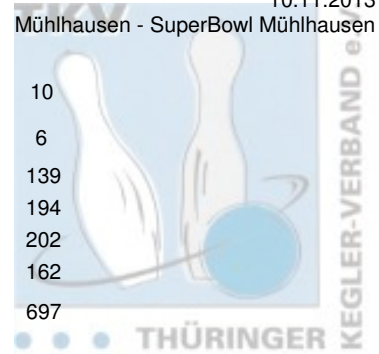

## 2. Landesliga Damen - 3. Spieltag

10.11.2013  
Mühlhausen - SuperBowl Mühlhausen

<b>1 Roma Bowlers I</b>	<b>Punkte:</b>	60	12	2	12	12	12	10		
Name	Pins /Sp.	Schnitt	HI	Spiel:	1	2	3	4	5	6
Moos, Karin	1.155 / 6	192,50	238		193	148	228	238	209	139
Zborowska, Julia	1.113 / 6	185,50	199		199	178	163	185	194	194
Schmidt, Kati	1.025 / 6	170,83	204		181	136	132	204	170	202
Dierl, Margitta	984 / 6	164,00	204		169	123	204	153	173	162
Team:	4.277 / 24	178,21	780		742	585	727	780	746	697
<b>2 BC Pin Bowl Eisenach e.V. I</b>	<b>Punkte:</b>	49	10	4	10	10	7	8		
Name	Pins /Sp.	Schnitt	HI	Spiel:	1	2	3	4	5	6
Haserodt, Susann	1.012 / 6	168,67	192		176	150	180	157	192	157
Nielius, Evelyne	976 / 6	162,67	190		152	154	162	150	190	168
Eichmann, Claudia	974 / 6	162,33	189		158	138	179	189	142	168
Nikoleizig, Alexandra	972 / 6	162,00	169		159	153	160	169	164	167
Team:	3.934 / 24	163,92	688		645	595	681	665	688	660
<b>3 SSB Bad Blankenburg I</b>	<b>Punkte:</b>	48	6	12	6	2	10	12		
Name	Pins /Sp.	Schnitt	HI	Spiel:	1	2	3	4	5	6
Schrot, Yvonne	1.002 / 6	167,00	182		164	180	144	159	173	182
Zulus, Siegrun	989 / 6	164,83	203		157	203	158	134	171	166
Facius, Diana	985 / 6	164,17	178		153	171	175	141	167	178
Hampl, Nicole	941 / 6	156,83	189		143	117	179	124	189	189
Team:	3.917 / 24	163,21	715		617	671	656	558	700	715
<b>4 SV 1970 Meiningen I</b>	<b>Punkte:</b>	36	4	8	8	6	4	6		
Name	Pins /Sp.	Schnitt	HI	Spiel:	1	2	3	4	5	6
Happ, Katrin	1.063 / 6	177,17	197		166	176	197	189	159	176
Hellmuth, Gabi	944 / 6	157,33	176		146	124	158	176	169	171
Hellmuth, Katja	942 / 6	157,00	189		156	189	147	136	162	152
Ogorek, Beate	747 / 5	149,40	172		136	137	156	0	172	146
Matthäs, Jutta	121 / 1	121,00	121		0	0	0	121	0	0
Team:	3.817 / 24	159,04	662		604	626	658	622	662	645
<b>5 1. JBC "JEMBO Bunny's" III</b>	<b>Punkte:</b>	30	8	10	4	4	2	2		
Name	Pins /Sp.	Schnitt	HI	Spiel:	1	2	3	4	5	6
Schau, Sabine	997 / 6	166,17	200		185	200	142	180	148	142
Eichhorn, Martina	939 / 6	156,50	177		141	168	162	155	177	136
Raupach, Jana	908 / 6	151,33	159		150	148	146	159	148	157
Bendel, Nadine	800 / 6	133,33	173		165	127	173	116	102	117
Team:	3.644 / 24	151,83	643		641	643	623	610	575	552
<b>6 1. Geraer Bowlingverein I</b>	<b>Punkte:</b>	29	2	6	2	8	7	4		
Name	Pins /Sp.	Schnitt	HI	Spiel:	1	2	3	4	5	6
Loos, Sandra	1.067 / 6	177,83	224		175	157	224	149	192	170
Loos, Gisela	907 / 6	151,17	174		125	174	145	174	163	126
Tschirschke, Roswita	904 / 6	150,67	178		121	139	140	176	178	150
Massinger, Simone	822 / 6	137,00	155		140	153	112	134	155	128
Team:	3.700 / 24	154,17	688		561	623	621	633	688	574