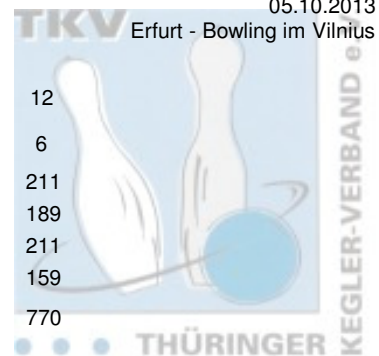

## 2. Landesliga Damen - 2. Spieltag

05.10.2013

<b>1 Roma Bowlers I</b>	<b>Punkte:</b>	70	12	10	12	12	12	12	12	
Name	Pins /Sp.	Schnitt	HI	Spiel:	1	2	3	4	5	6
Moos, Karin	1.188 / 6	198,00	221		213	170	206	221	167	211
Zborowska, Julia	1.143 / 6	190,50	220		220	179	185	171	199	189
Schmidt, Kati	1.015 / 6	169,17	211		167	137	170	169	161	211
Dierl, Margitta	987 / 6	164,50	190		126	170	153	189	190	159
Team:	4.333 / 24	180,54	770		726	656	714	750	717	770
<b>2 SSB Bad Blankenburg I</b>	<b>Punkte:</b>	45	8	12	4	6	7	8		
Name	Pins /Sp.	Schnitt	HI	Spiel:	1	2	3	4	5	6
Schrot, Yvonne	1.092 / 6	182,00	227		170	212	167	167	227	149
Facius, Diana	996 / 6	166,00	192		148	192	157	167	140	192
Zulus, Siegrun	905 / 6	150,83	167		147	137	163	145	146	167
Hampl, Nicole	816 / 6	136,00	156		147	144	107	119	143	156
Team:	3.809 / 24	158,71	685		612	685	594	598	656	664
<b>3 1. Geraer Bowlingverein I</b>	<b>Punkte:</b>	42	10	6	8	2	10	6		
Name	Pins /Sp.	Schnitt	HI	Spiel:	1	2	3	4	5	6
Loos, Sandra	1.127 / 6	187,83	218		179	183	218	145	210	192
Tschirschke, Roswita	971 / 6	161,83	171		154	170	171	157	154	165
Loos, Gisela	909 / 6	151,50	159		156	141	157	140	156	159
Diegel, Tina	856 / 6	142,67	171		171	139	139	122	150	135
Team:	3.863 / 24	160,96	685		660	633	685	564	670	651
<b>4 1. JBC "JEMBO Bunny's" III</b>	<b>Punkte:</b>	37	2	2	6	10	7	10		
Name	Pins /Sp.	Schnitt	HI	Spiel:	1	2	3	4	5	6
Schönherr, Sabine	946 / 6	157,67	192		154	103	151	167	179	192
Raupach, Jana	945 / 6	157,50	200		136	200	135	141	164	169
Eichhorn, Martina	920 / 6	153,33	184		122	127	151	181	155	184
Schau, Sabine	919 / 6	153,17	180		143	125	180	151	158	162
Team:	3.730 / 24	155,42	707		555	555	617	640	656	707
<b>5 SV 1970 Meiningen I</b>	<b>Punkte:</b>	32	6	8	2	8	4	4		
Name	Pins /Sp.	Schnitt	HI	Spiel:	1	2	3	4	5	6
Ogorek, Beate	978 / 6	163,00	177		173	149	143	177	169	167
Hellmuth, Gabi	928 / 6	154,67	186		136	186	140	142	151	173
Matthäs, Jutta	909 / 6	151,50	164		151	148	164	159	164	123
Hellmuth, Katja	821 / 6	136,83	152		132	152	131	137	137	132
Team:	3.636 / 24	151,50	635		592	635	578	615	621	595
<b>6 BC Pin Bowl Eisenach e.V. I</b>	<b>Punkte:</b>	26	4	4	10	4	2	2		
Name	Pins /Sp.	Schnitt	HI	Spiel:	1	2	3	4	5	6
Haserodt, Susann	1.028 / 6	171,33	224		149	190	224	168	151	146
Nielius, Evelyne	918 / 6	153,00	185		146	164	185	122	151	150
Nikoleizig, Alexandra	914 / 6	152,33	158		158	154	147	153	145	157
Strümpf, Andrea	736 / 6	122,67	136		124	98	130	135	136	113
Team:	3.596 / 24	149,83	686		577	606	686	578	583	566