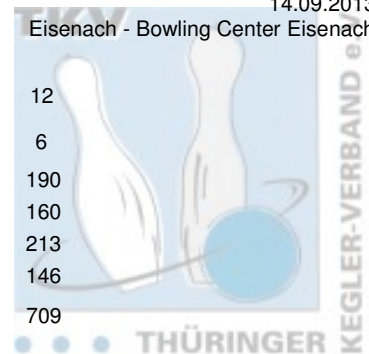

2. Landesliga Damen - 1. Spieltag

14.09.2013

Eisenach - Bowling Center Eisenach

1 SSB Bad Blankenburg I	Punkte:	52	4	6	8	10	12	12	
Name	Pins /Sp.	Schnitt	HI	Spiel:					
Zulus, Siegrun	1.000 / 6	166,67	206	129	134	183	158	206	190
Facius, Diana	993 / 6	165,50	190	178	157	190	155	153	160
Schrot, Yvonne	980 / 6	163,33	213	182	141	147	123	174	213
Kaps, Doris	817 / 6	136,17	175	108	129	111	175	148	146
Team:	3.790 / 24	157,92	709	597	561	631	611	681	709
2 Roma Bowlers I	Punkte:	50	12	8	10	4	8	8	
Name	Pins /Sp.	Schnitt	HI	Spiel:					
Zborowska, Julia	983 / 6	163,83	205	205	157	164	161	157	139
Dierl, Margitta	930 / 6	155,00	185	149	138	142	143	173	185
Schmidt, Kati	898 / 6	149,67	183	159	143	183	130	150	133
Moos, Karin	858 / 6	143,00	164	145	127	147	115	160	164
Team:	3.669 / 24	152,88	658	658	565	636	549	640	621
3 BC Pin Bowl Eisenach e.V. I	Punkte:	50	10	10	6	12	6	6	
Name	Pins /Sp.	Schnitt	HI	Spiel:					
Eichmann, Claudia	1.019 / 6	169,83	198	198	147	149	182	173	170
Nikoleizig, Alexandra	908 / 6	151,33	166	147	146	155	150	144	166
Steuber, Jessica	879 / 6	146,50	162	161	144	162	157	122	133
Haserodt, Susann	845 / 6	140,83	152	130	148	146	152	123	146
Team:	3.651 / 24	152,13	641	636	585	612	641	562	615
4 1. Geraer Bowlingverein I	Punkte:	50	6	12	12	6	4	10	
Name	Pins /Sp.	Schnitt	HI	Spiel:					
Loos, Sandra	960 / 6	160,00	191	171	129	179	149	141	191
Loos, Gisela	927 / 6	154,50	172	161	153	168	172	132	141
Förster, Jana	890 / 6	148,33	170	129	170	169	132	122	168
Tschirschke, Roswita	855 / 6	142,50	158	138	153	158	131	145	130
Team:	3.632 / 24	151,33	674	599	605	674	584	540	630
5 1. JBC "JEMBO Bunny's" III	Punkte:	38	8	4	4	8	10	4	
Name	Pins /Sp.	Schnitt	HI	Spiel:					
Schönherr, Sabine	974 / 6	162,33	190	163	147	169	164	190	141
Schau, Sabine	899 / 6	149,83	185	175	130	124	156	185	129
Raupach, Jana	882 / 6	147,00	172	122	142	172	133	155	158
Eichhorn, Martina	844 / 6	140,67	164	164	127	142	137	119	155
Team:	3.599 / 24	149,96	649	624	546	607	590	649	583
6 SV 1970 Meiningen I	Punkte:	12	2	2	2	2	2	2	
Name	Pins /Sp.	Schnitt	HI	Spiel:					
Gasparowski, Ines	966 / 6	161,00	182	155	136	167	174	182	152
Hellmuth, Gabi	946 / 6	157,67	178	178	141	161	161	146	159
Team:	1.912 / 12	159,33	335	333	277	328	335	328	311