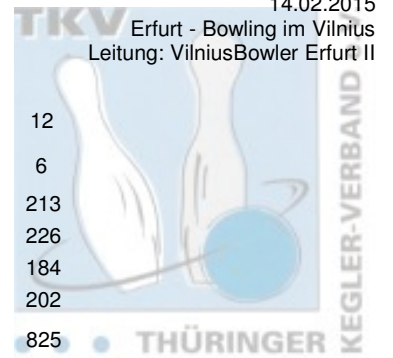

1. Landesliga Damen - 6. Spieltag

14.02.2015

1 VilniusBowler Erfurt I	Punkte:	58	8	8	8	10	12	12	
Name	Pins /Sp.	Schnitt	HI	Spiel: 1 2 3 4 5 6					
Schmid, Anett	1.248 / 6	208,00	246	170	204	216	199	246	213
Schäf, Franziska	1.081 / 6	180,17	226	169	223	138	123	202	226
Constabel, Karola	1.077 / 6	179,50	201	201	159	172	181	180	184
Gebert, Susanne	1.038 / 6	173,00	202	169	147	182	171	167	202
Team:	4.444 / 24	185,17	0	709	733	708	674	795	825
2 VilniusBowler Erfurt II	Punkte:	54	4	12	12	8	8	10	
Name	Pins /Sp.	Schnitt	HI	Spiel: 1 2 3 4 5 6					
Töpfer, Sandra	1.109 / 6	184,83	215	158	194	168	186	188	215
Morawietz, Diana	1.100 / 6	183,33	213	180	183	178	177	213	169
Steinbrück, Melanie	1.067 / 6	177,83	201	165	190	190	158	163	201
Orlowski, Petra	1.051 / 6	175,17	222	131	199	212	150	222	137
Team:	4.327 / 24	180,29	0	634	766	748	671	786	722
3 Roma Bowlers I	Punkte:	50	10	10	2	12	10	6	
Name	Pins /Sp.	Schnitt	HI	Spiel: 1 2 3 4 5 6					
Hofmann, Vivian	1.168 / 6	194,67	224	224	160	220	216	180	168
Zborowska, Julia	1.123 / 6	187,17	238	154	201	177	160	238	193
Eichhorn, Cornelia	483 / 3	161,00	180	0	0	0	150	180	153
Dierl, Margitta	474 / 3	158,00	178	178	169	127	0	0	0
Schmidt, Kati	903 / 6	150,50	204	165	204	17	182	190	145
Team:	4.151 / 24	172,96	0	721	734	541	708	788	659
4 Weimarer Bowlingfuchse 04 I	Punkte:	38	12	2	6	4	6	8	
Name	Pins /Sp.	Schnitt	HI	Spiel: 1 2 3 4 5 6					
Porsche, Anja	1.199 / 6	199,83	258	258	157	180	184	182	238
Kluge, Beate	1.075 / 6	179,17	192	190	138	188	192	184	183
Galitzdörfer, Andrea	898 / 6	149,67	188	150	147	169	118	188	126
Schmidt, Cornelia	880 / 6	146,67	168	168	156	127	129	165	135
Team:	4.052 / 24	168,83	0	766	598	664	623	719	682
5 1. Geraer Bowlingverein I	Punkte:	30	2	6	10	6	2	4	
Name	Pins /Sp.	Schnitt	HI	Spiel: 1 2 3 4 5 6					
Loos, Sandra	1.089 / 6	181,50	216	152	171	216	201	157	192
Diegel, Tina	955 / 6	159,17	182	182	154	155	137	178	149
Massinger, Simone	932 / 6	155,33	170	156	165	148	134	159	170
Loos, Gisela	926 / 6	154,33	195	123	133	195	163	169	143
Team:	3.902 / 24	162,58	0	613	623	714	635	663	654
6 1. JBC "JEMBO Bunny's" II	Punkte:	22	6	4	4	2	4	2	
Name	Pins /Sp.	Schnitt	HI	Spiel: 1 2 3 4 5 6					
Petruch, Claudia	1.040 / 6	173,33	197	185	167	153	186	197	152
Schneider, Kornelia	993 / 6	165,50	204	164	145	150	154	204	176
Gründer, Kristina	957 / 6	159,50	194	194	152	158	145	146	162
Korittke, Annett	856 / 6	142,67	174	125	146	174	106	147	158
Team:	3.846 / 24	160,25	0	668	610	635	591	694	648