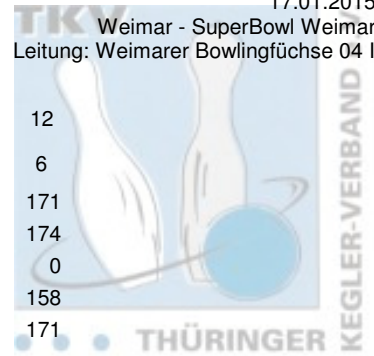

1. Landesliga Damen - 5. Spieltag

17.01.2015
 Weimar - SuperBowl Weimar
 Leitung: Weimarer Bowlingfuchse 04 I

| | | | | | | | | | | |
|--------------------------------------|----------------|---------|-----|--------|-----|-----|-----|-----|-----|-----|
| 1 Roma Bowlers I | Punkte: | 68 | 12 | 10 | 12 | 12 | 10 | 12 | | |
| Name | Pins /Sp. | Schnitt | HI | Spiel: | 1 | 2 | 3 | 4 | 5 | 6 |
| Schmidt, Kati | 883 / 5 | 176,60 | 188 | | 188 | 187 | 180 | 157 | 0 | 171 |
| Zborowska, Julia | 1.025 / 6 | 170,83 | 198 | | 198 | 138 | 179 | 161 | 175 | 174 |
| Hofmann, Vivian | 825 / 5 | 165,00 | 173 | | 150 | 173 | 170 | 166 | 166 | 0 |
| Dierl, Margitta | 649 / 4 | 162,25 | 180 | | 0 | 169 | 180 | 0 | 142 | 158 |
| Eichhorn, Cornelia | 634 / 4 | 158,50 | 182 | | 127 | 0 | 0 | 182 | 154 | 171 |
| Team: | 4.016 / 24 | 167,33 | 0 | | 663 | 667 | 709 | 666 | 637 | 674 |
| 2 1. JBC "JEMBO Bunny's" II | Punkte: | 52 | 10 | 8 | 10 | 6 | 8 | 10 | | |
| Name | Pins /Sp. | Schnitt | HI | Spiel: | 1 | 2 | 3 | 4 | 5 | 6 |
| Gründer, Kristina | 987 / 6 | 164,50 | 189 | | 158 | 166 | 182 | 189 | 136 | 156 |
| Schneider, Kornelia | 977 / 6 | 162,83 | 176 | | 176 | 151 | 145 | 175 | 163 | 167 |
| Korittke, Annett | 929 / 6 | 154,83 | 176 | | 134 | 136 | 173 | 158 | 152 | 176 |
| Petruch, Claudia | 921 / 6 | 153,50 | 180 | | 157 | 145 | 168 | 124 | 180 | 147 |
| Team: | 3.814 / 24 | 158,92 | 0 | | 625 | 598 | 668 | 646 | 631 | 646 |
| 3 VilniusBowler Erfurt I | Punkte: | 48 | 8 | 12 | 4 | 8 | 12 | 4 | | |
| Name | Pins /Sp. | Schnitt | HI | Spiel: | 1 | 2 | 3 | 4 | 5 | 6 |
| Schmid, Anett | 1.054 / 6 | 175,67 | 218 | | 160 | 203 | 124 | 190 | 218 | 159 |
| Gebert, Susanne | 992 / 6 | 165,33 | 181 | | 180 | 181 | 150 | 141 | 163 | 177 |
| Constabel, Karola | 975 / 6 | 162,50 | 181 | | 143 | 168 | 171 | 181 | 175 | 137 |
| Schäf, Franziska | 840 / 6 | 140,00 | 170 | | 134 | 170 | 137 | 136 | 126 | 137 |
| Team: | 3.861 / 24 | 160,88 | 0 | | 617 | 722 | 582 | 648 | 682 | 610 |
| 4 VilniusBowler Erfurt II | Punkte: | 38 | 4 | 4 | 6 | 10 | 6 | 8 | | |
| Name | Pins /Sp. | Schnitt | HI | Spiel: | 1 | 2 | 3 | 4 | 5 | 6 |
| Töpfer, Sandra | 1.011 / 6 | 168,50 | 189 | | 172 | 181 | 152 | 189 | 129 | 188 |
| Orlowski, Petra | 941 / 6 | 156,83 | 190 | | 155 | 117 | 168 | 144 | 190 | 167 |
| Frey, Carmen | 853 / 6 | 142,17 | 168 | | 135 | 122 | 168 | 145 | 123 | 160 |
| Kaiser, Signe | 773 / 6 | 128,83 | 180 | | 84 | 125 | 119 | 180 | 152 | 113 |
| Team: | 3.578 / 24 | 149,08 | 0 | | 546 | 545 | 607 | 658 | 594 | 628 |
| 5 Weimarer Bowlingfuchse 04 I | Punkte: | 34 | 6 | 6 | 8 | 4 | 4 | 6 | | |
| Name | Pins /Sp. | Schnitt | HI | Spiel: | 1 | 2 | 3 | 4 | 5 | 6 |
| Meinberg, Christin | 939 / 6 | 156,50 | 180 | | 153 | 175 | 139 | 149 | 143 | 180 |
| Kluge, Beate | 917 / 6 | 152,83 | 186 | | 144 | 141 | 153 | 186 | 159 | 134 |
| Schmidt, Cornelia | 895 / 6 | 149,17 | 172 | | 133 | 159 | 172 | 158 | 114 | 159 |
| Meinberg, Selina | 782 / 6 | 130,33 | 159 | | 146 | 119 | 159 | 102 | 112 | 144 |
| Team: | 3.533 / 24 | 147,21 | 0 | | 576 | 594 | 623 | 595 | 528 | 617 |
| 6 1. Geraer Bowlingverein I | Punkte: | 12 | 2 | 2 | 2 | 2 | 2 | 2 | | |
| Name | Pins /Sp. | Schnitt | HI | Spiel: | 1 | 2 | 3 | 4 | 5 | 6 |
| Loos, Sandra | 954 / 6 | 159,00 | 176 | | 165 | 161 | 147 | 162 | 176 | 143 |
| Loos, Gisela | 918 / 6 | 153,00 | 211 | | 134 | 154 | 142 | 211 | 144 | 133 |
| Tschirschke, Roswita | 662 / 6 | 110,33 | 139 | | 97 | 89 | 139 | 97 | 127 | 113 |
| Team: | 2.534 / 18 | 140,78 | 0 | | 396 | 404 | 428 | 470 | 447 | 389 |