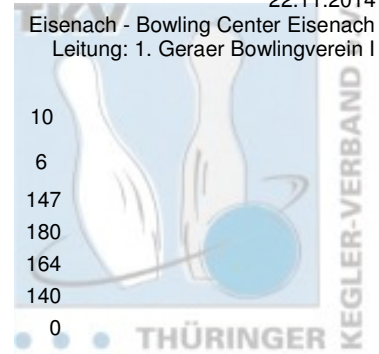

1. Landesliga Damen - 4. Spieltag

22.11.2014

Eisenach - Bowling Center Eisenach
Leitung: 1. Geraer Bowlingverein I

1 Roma Bowlers I Punkte: 56

Name	Pins /Sp.	Schnitt	HI	Spiel:	1	2	3	4	5	6
Schmidt, Kati	1.015 / 6	169,17	196		182	196	138	183	169	147
Groß, Anne	327 / 2	163,50	180		0	0	147	0	0	180
Zborowska, Julia	785 / 5	157,00	166		150	147	0	166	158	164
Hofmann, Vivian	941 / 6	156,83	173		168	173	149	148	163	140
Eichhorn, Cornelia	751 / 5	150,20	206		139	206	142	131	133	0
Team:	3.819 / 24	159,13	0		639	722	576	628	623	631

2 1. Geraer Bowlingverein I Punkte: 50

Name	Pins /Sp.	Schnitt	HI	Spiel:	1	2	3	4	5	6
Loos, Sandra	970 / 6	161,67	206		205	206	122	154	128	155
Schewzowa, Ilona	950 / 6	158,33	224		132	150	156	134	154	224
Loos, Gisela	943 / 6	157,17	202		155	142	129	202	169	146
Diegel, Tina	895 / 6	149,17	214		214	127	148	149	162	95
Team:	3.758 / 24	156,58	0		706	625	555	639	613	620

3 VilniusBowler Erfurt I Punkte: 46

Name	Pins /Sp.	Schnitt	HI	Spiel:	1	2	3	4	5	6
Constabel, Karola	950 / 6	158,33	190		168	167	132	140	190	153
Schmid, Anett	944 / 6	157,33	210		165	136	135	149	149	210
Gebert, Susanne	937 / 6	156,17	168		165	150	161	168	150	143
Schäf, Franziska	863 / 6	143,83	175		154	141	136	175	129	128
Team:	3.694 / 24	153,92	0		652	594	564	632	618	634